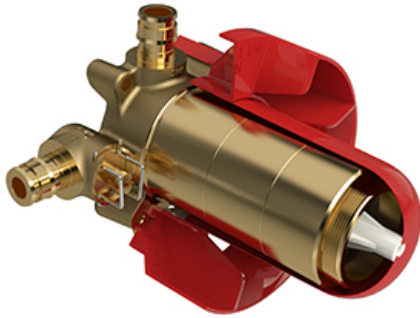

Brut de valve coaxiale 2 voies, sans cartouche, Type T/P (thermo/pression équilibrée) PEX EXPANSION
R23-EX

Spécifications

Descriptions

- Commandez la garniture TXX23XX ou TXX44XX pour compléter
- Valves de service
- Brut seul
- Capuchon d'essai
- Entrée d'eau 1/2" PEX EXPANSION
- Deux sorties d'eau 1/2" PEX EXPANSION

Couleur disponible

- :

Certifications

- CSA B125.1
- ASME A112.18.1
- ASSE 1016
- Approbation CMR248

UPC®

Les dimensions, les modèles et les finis présentés peuvent différer.

Garantie

Le produit **Riobel Inc.** que vous venez d'acquérir est couvert par une garantie À VIE limitée contre tout vice de fabrication sur les pièces et les finis chrome, PVS et noirs et toutes les pièces actives à partir de la date d'achat. Les autres finis, notamment les plastiques, sont garantis un an. Tous les composants électriques et électroniques sont couverts par une garantie limitée de 5 ans.

Service à la clientèle

Ontario, Ouest Canadien : 888-287-5354 Québec, Maritimes, États-Unis : 866-473-8442