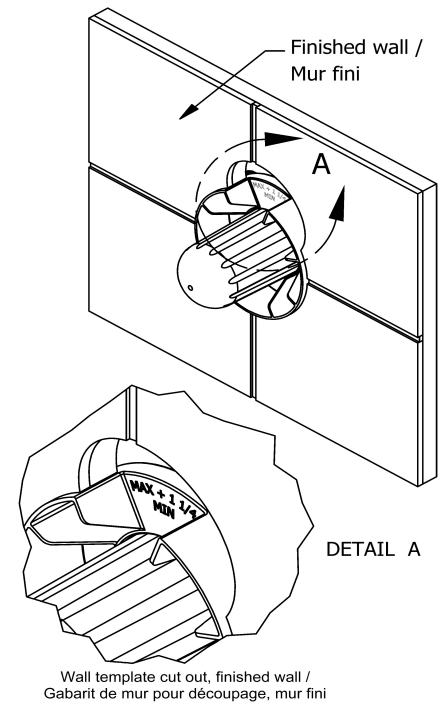

Certifications

- CSA B125.1
- ASME A112.18.1
- ASSE 1016
- Approbation CMR248

UPC®