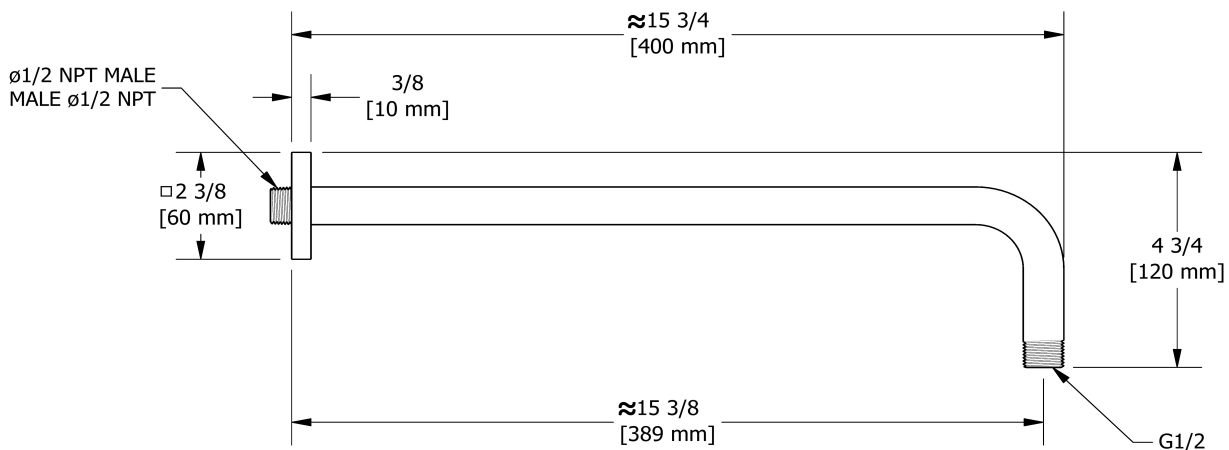

Les dimensions, les modèles et les finis présentés peuvent différer.

Garantie

Le produit **Riobel Inc.** que vous venez d'acquérir est couvert par une garantie À VIE limitée contre tout vice de fabrication sur les pièces et les finis chrome, PVS et noirs et toutes les pièces actives à partir de la date d'achat. Les autres finis, notamment les plastiques, sont garantis un an. Tous les composants électriques et électroniques sont couverts par une garantie limitée de 5 ans.

Service à la clientèle

Ontario, Ouest Canadien : 888-287-5354 Québec, Maritimes, États-Unis : 866-473-8442

2020.11.23