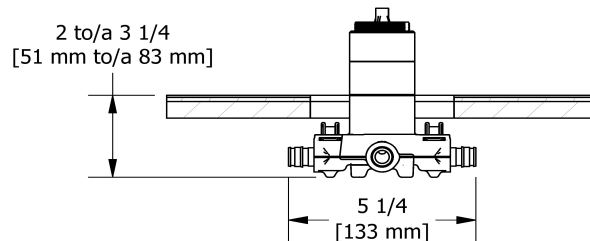

Certifications

- CSA B125.1
- ASME A112.18.1
- ASSE 1016
- Approbation CMR248

UPC®