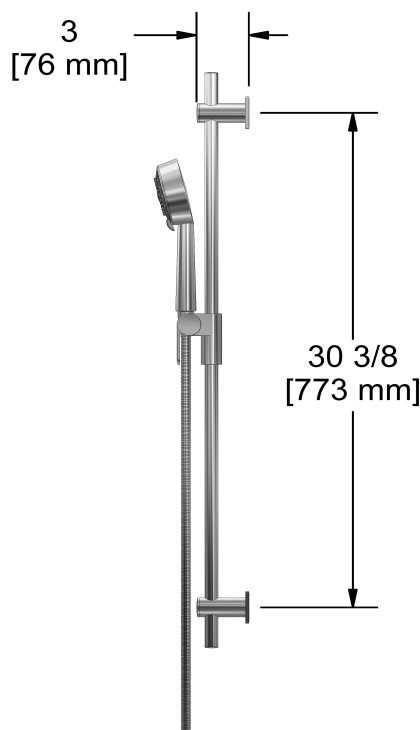

Les dimensions, les modèles et les finis présentés peuvent différer.

Garantie

Le produit **Riobel Inc.** que vous venez d'acquérir est couvert par une garantie À VIE limitée contre tout vice de fabrication sur les pièces et les finis chrome, PVS et noirs et toutes les pièces actives à partir de la date d'achat. Les autres finis, notamment les plastiques, sont garantis un an. Tous les composants électriques et électroniques sont couverts par une garantie limitée de 5 ans.

Service à la clientèle

Ontario, Ouest Canadien : 888-287-5354 Québec, Maritimes, États-Unis : 866-473-8442