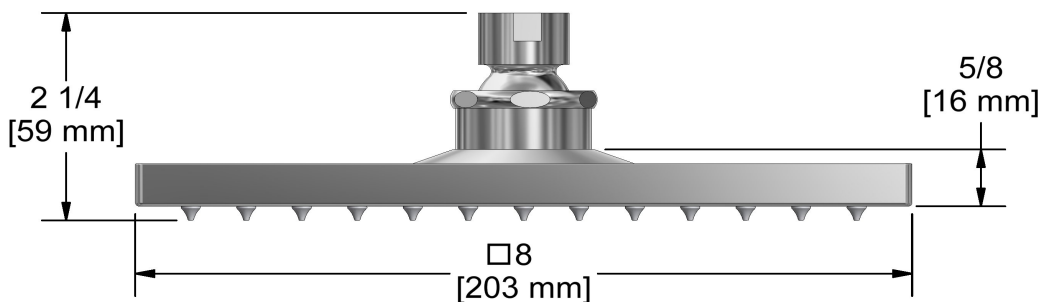

Les dimensions, les modèles et les finis présentés peuvent différer.

Garantie

Le produit **Riobel Inc.** que vous venez d'acquérir est couvert par une garantie À VIE limitée contre tout vice de fabrication sur les pièces et les finis chrome, PVS et noirs et toutes les pièces actives à partir de la date d'achat. Les autres finis, notamment les plastiques, sont garantis un an. Tous les composants électriques et électroniques sont couverts par une garantie limitée de 5 ans.

Service à la clientèle

Ontario, Ouest Canadien : 888-287-5354 Québec, Maritimes, États-Unis : 866-473-8442