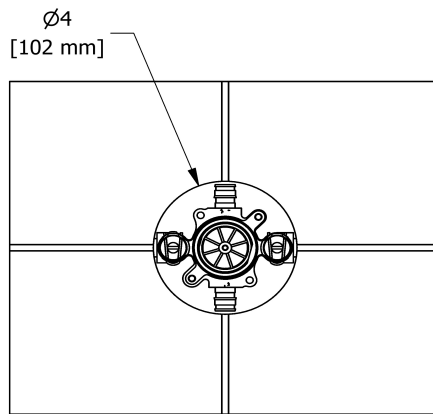

Certifications

- CSA B125.1
- ASME A112.18.1
- ASSE 1016
- Approbation CMR248

UPC®