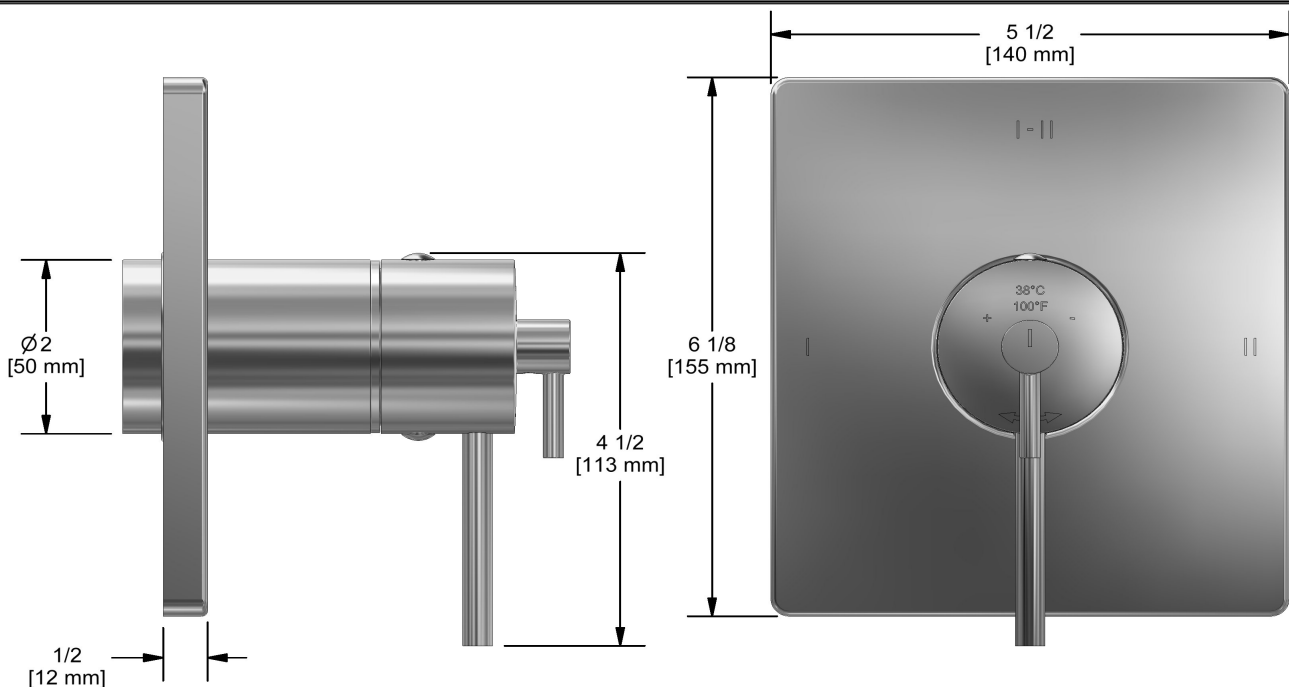

Les dimensions, les modèles et les finis présentés peuvent différer.

Garantie

Le produit **Riobel Inc.** que vous venez d'acquérir est couvert par une garantie À VIE limitée contre tout vice de fabrication sur les pièces et les finis chrome, PVS et noirs et toutes les pièces actives à partir de la date d'achat. Les autres finis, notamment les plastiques, sont garantis un an. Tous les composants électriques et électroniques sont couverts par une garantie limitée de 5 ans.

Service à la clientèle

Ontario, Ouest Canadien : 888-287-5354 Québec, Maritimes, États-Unis : 866-473-8442