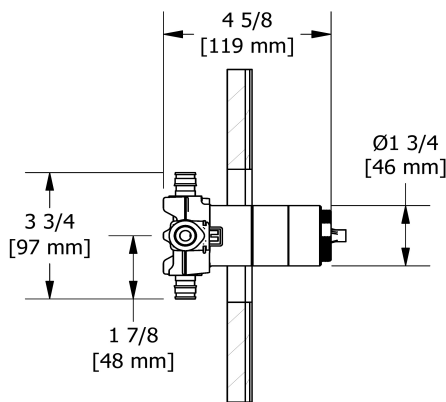

Certifications

- CSA B125.1
- ASME A112.18.1
- ASSE 1016
- Approbation CMR248

UPC®