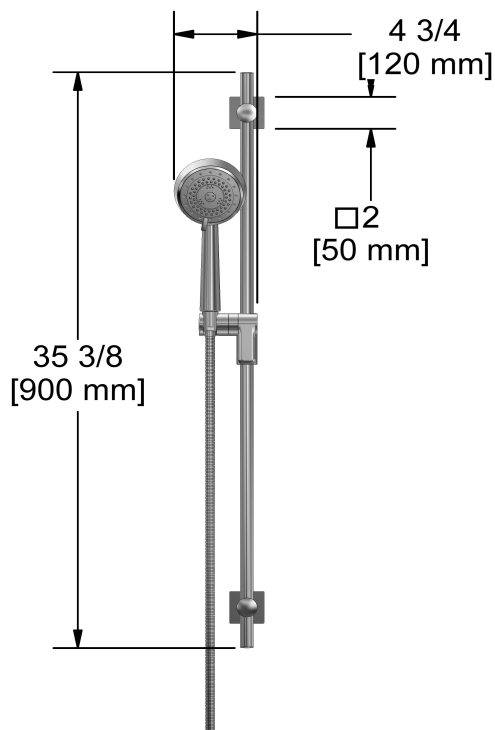

Les dimensions, les modèles et les finis présentés peuvent différer.

Garantie

Le produit **Riobel Inc.** que vous venez d'acquérir est couvert par une garantie À VIE limitée contre tout vice de fabrication sur les pièces et les finis chrome, PVS et noirs et toutes les pièces actives à partir de la date d'achat. Les autres finis, notamment les plastiques, sont garantis un an. Tous les composants électriques et électroniques sont couverts par une garantie limitée de 5 ans.

Service à la clientèle

Ontario, Ouest Canadien : 888-287-5354 Québec, Maritimes, États-Unis : 866-473-8442