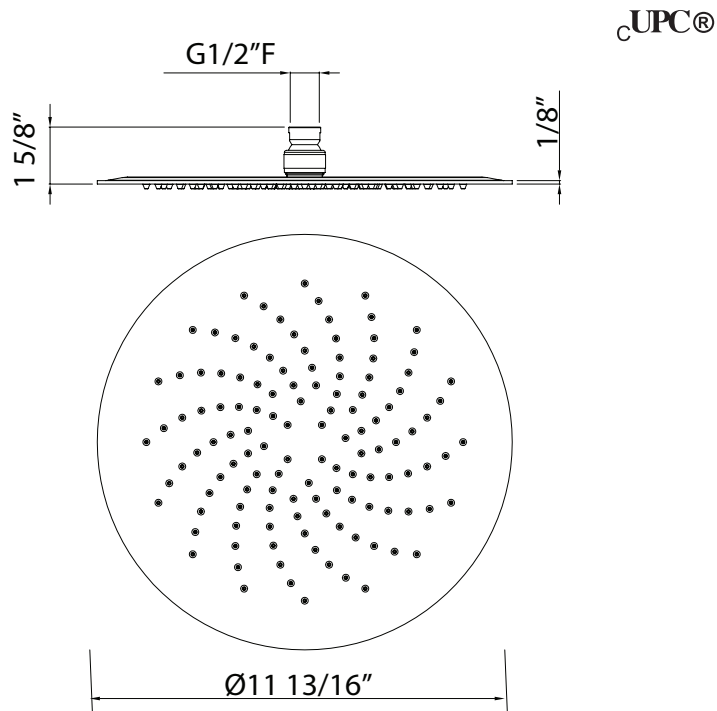

UPC®

For warranty or additional information, contact:

U.S.A.
houseofrohl.com/support
1-800-777-9762

QUEBEC / MARITIMES / WESTERN CANADA
QUÉBEC / MARITIMES / OUEST CANADIEN
QUEBEC / MARITIMOS / CANADA OCCIDENTAL
houseofrohl.ca/support
1-866-473-8442

ONTARIO
houseofrohl.ca/support
1-800-287-5354