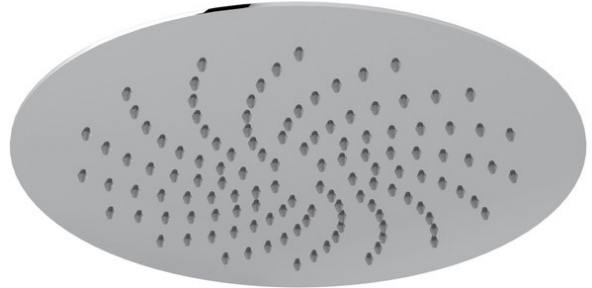

SPÉCIFICATIONS

DESCRIPTION

- 1 fonction
- Ensemble pour installation encastrée disponible, Commander KIT00006NPT

DÉBITS DISPONIBLES

- 1,8 GPM/6,7 LPM à 60 PSI (conforme CEC)

CERTIFICATION

- A112.18.1/ CSA B125.1
- CEC

GARANTIE

- La plupart des produits ou pièces comportent des « garanties limitées » contre les défauts de fabrication. Pour les clients américains, veuillez visiter houseofrohl.com/support et pour les clients canadiens, veuillez visiter houseofrohl.ca/support pour la garantie complète du produit et du fini.

Tête de douche pluie 12"

MODÈLES: SLM03