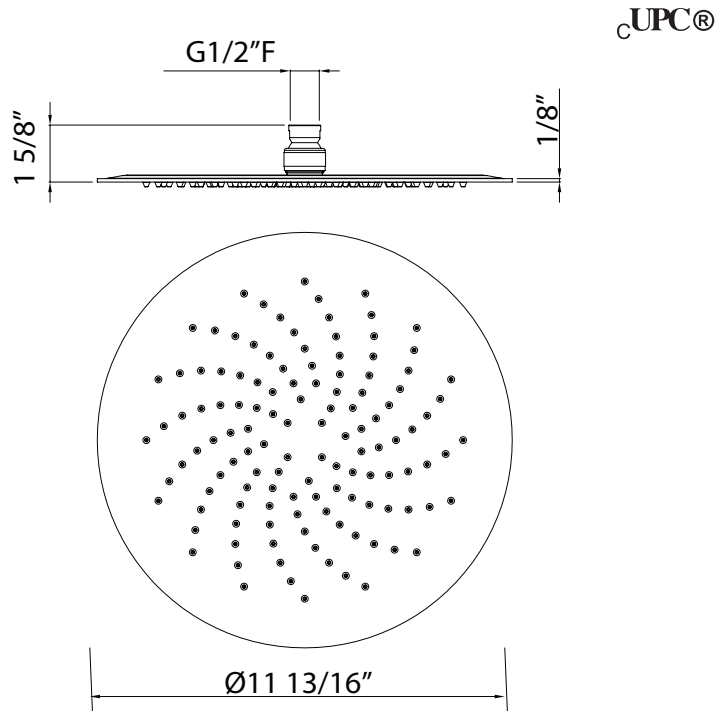

Tête de douche pluie 12"

MODÈLES: SLM03

For warranty or additional information, contact:

<p>U.S.A. houseofrohl.com/support 1-800-777-9762</p>	<p>QUEBEC / MARITIMES / WESTERN CANADA QUÉBEC / MARITIMES / OUEST CANADIEN QUEBEC / MARITIMOS / CANADA OCCIDENTAL houseofrohl.ca/support 1-866-473-8442</p>	<p>ONTARIO houseofrohl.ca/support 1-800-287-5354</p>
---	---	--