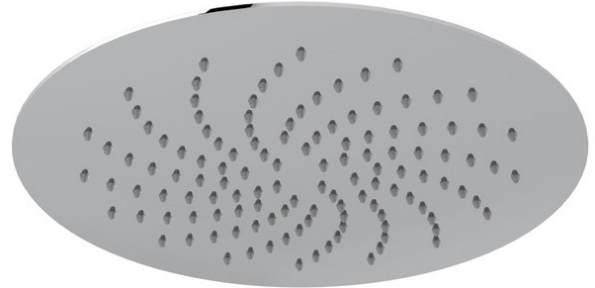

ESPECIFICACIONES

DESCRIPCIÓN

- 1 función
- Kit de instalación empotrado disponible, pedido KIT00006NPT

FLUIR

- 1,8 GPM/6,7 LPM a 60 PSI (cumple con CEC)

NORMAS

- A112.18.1/ CSA B125.1
- CEC

GARANTÍA

- La mayoría de los productos o piezas cuentan con "Garantías limitadas" contra defectos de fabricación. Para los clientes de EE. UU., visite houseofrohl.com/support y para los clientes canadienses, visite houseofrohl.ca/support para conocer la garantía completa del producto y el acabado.

Cabezal de ducha tipo lluvia de 12''

MODELOS: SLM03