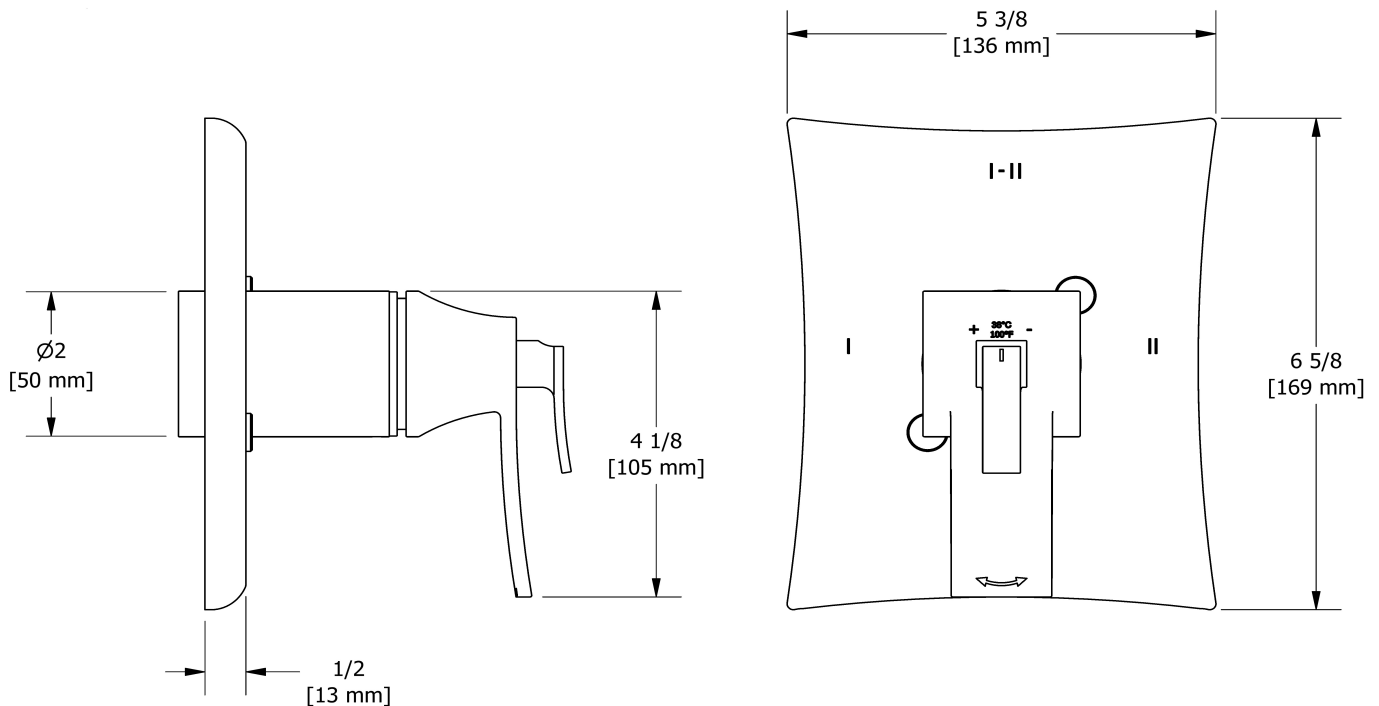

Certifications

- CSA B125.1
- ASME A112.18.1
- ASSE 1016
- Approbation CMR248
- ADA