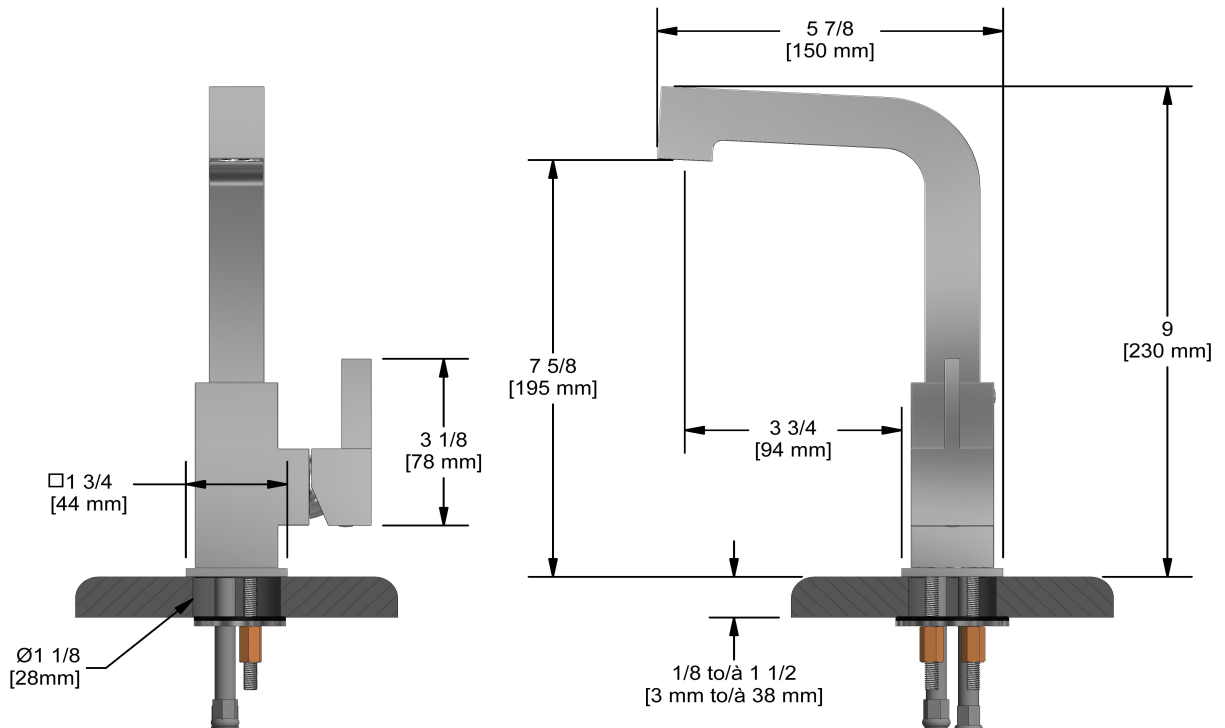

Robinet de lavabo monotrou
MZ01

Spécifications

Descriptions

- Bec pivotant
- Drain à pression
- Cartouche de céramique
- Speedway 3/8" compression

Couleur disponible

- C : Chrome

Débit disponible

- 5.7 L/min, 1.5 gpm (US) 60psi *

Service à la clientèle

Ontario, Ouest Canadien : 888-287-5354 Québec, Maritimes, États-Unis : 866-473-8442

Single hole lavatory faucet
MZ01

Specifications

Descriptions

- Swivel spout
- Push drain
- Ceramic cartridge
- 3/8" speedway compression

Available colors

- C : Chrome

Available flow

- 5.7 L/min, 1.5 gpm (US) 60psi *

EPA certification applicable to the indicated model only

Certifications

- CSA B125.1
- NSF/ANSI standard 61 and 372
- ASME A112.18.1
- CMR248 Approval
- ADA