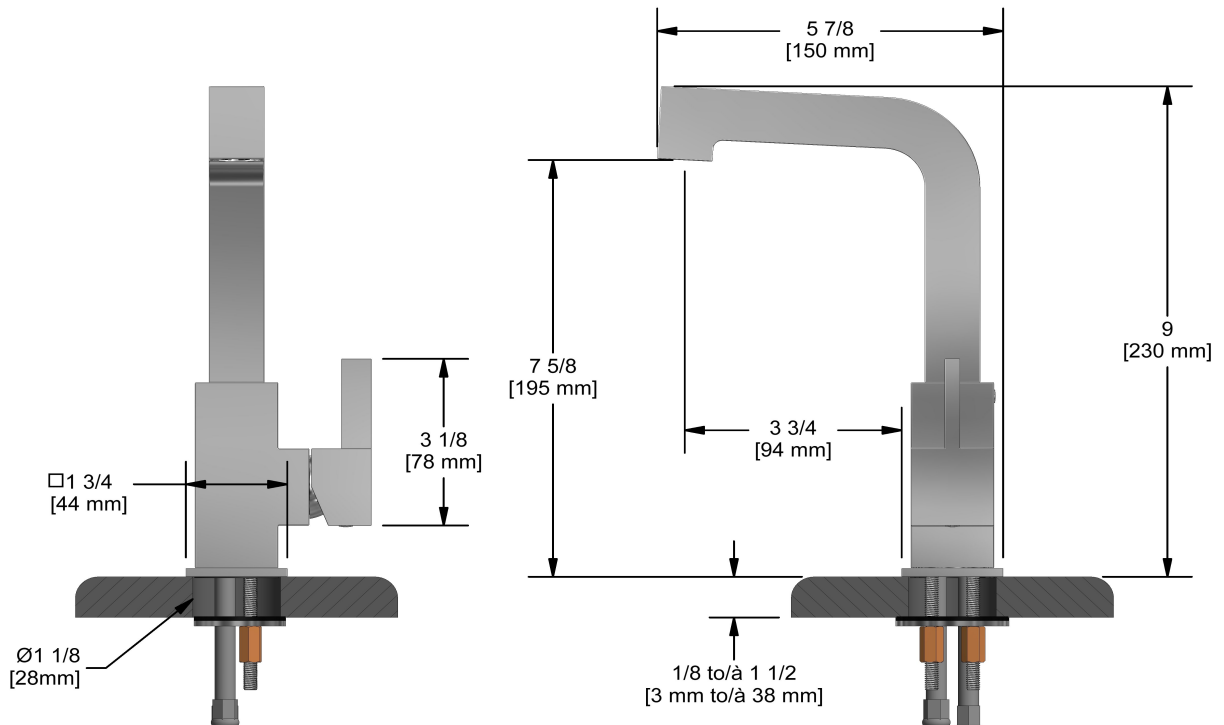

Les dimensions, les modèles et les finis présentés peuvent différer.

Garantie

Le produit **Riobel Inc.** que vous venez d'acquérir est couvert par une garantie À VIE limitée contre tout vice de fabrication sur les pièces et les finis chrome, PVS et noirs et toutes les pièces actives à partir de la date d'achat. Les autres finis, notamment les plastiques, sont garantis un an. Tous les composants électriques et électroniques sont couverts par une garantie limitée de 5 ans.

Service à la clientèle

Ontario, Ouest Canadien : 888-287-5354 Québec, Maritimes, États-Unis : 866-473-8442