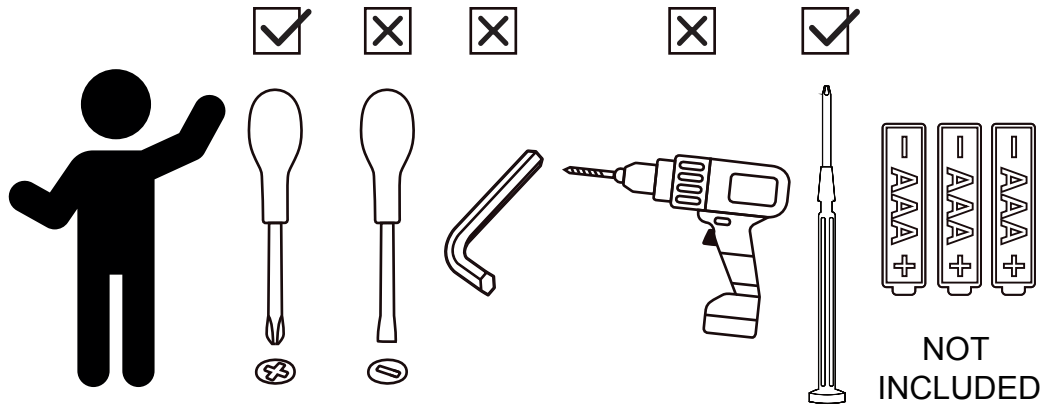

Scan for assembly instructions.