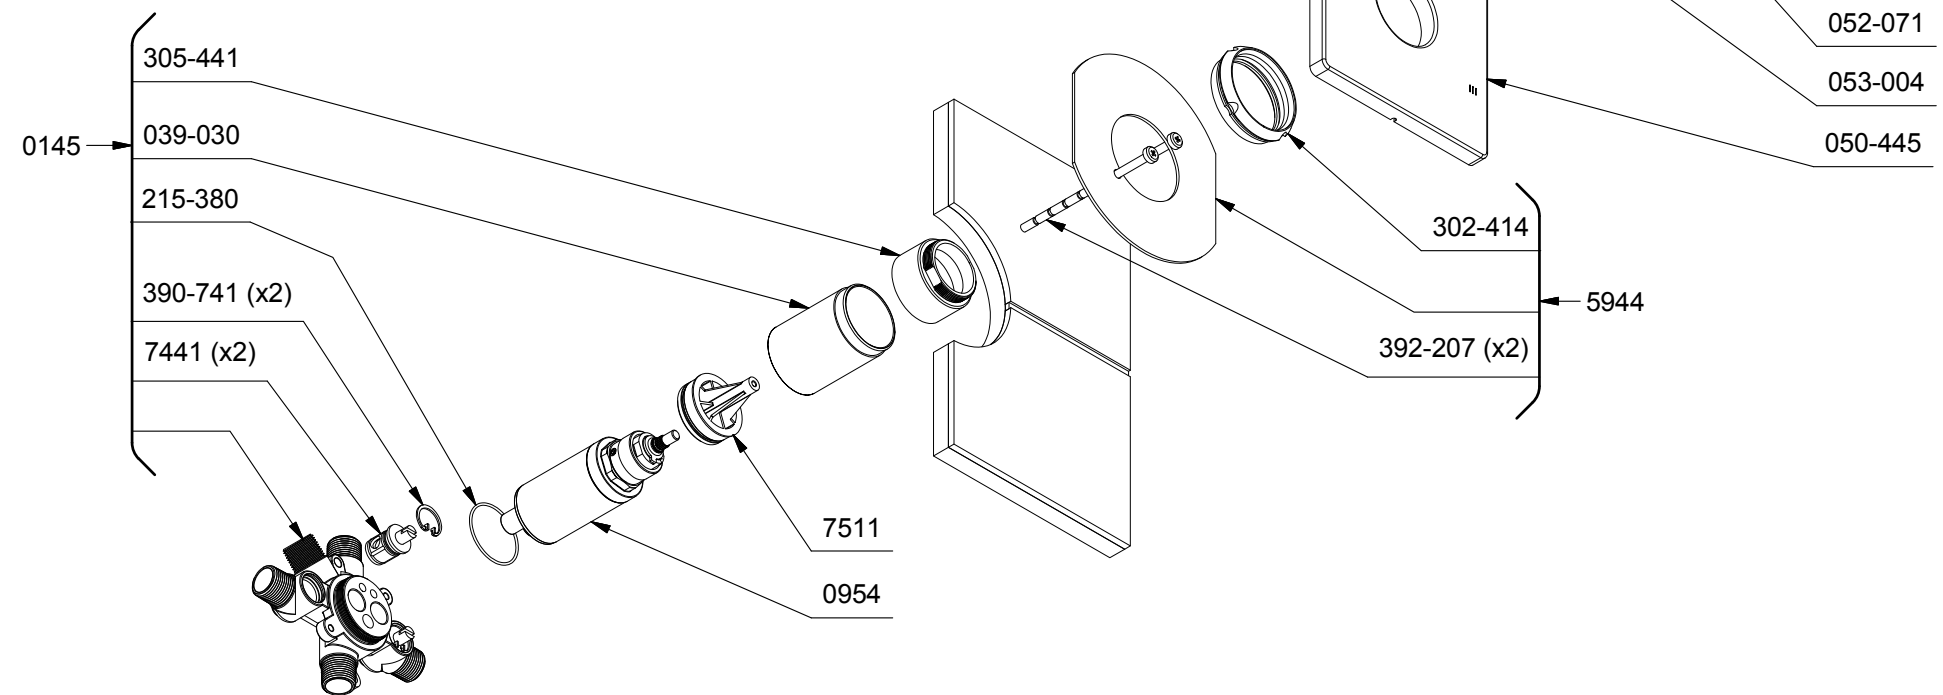

R51 ou/or R51-EX ou/or R51-SPEX

*Les dimensions, les modèles et les finis présentés peuvent différer. / Sizes, models and finishes may differ from those presented.

Service à la clientèle - Ontario, Ouest Canadien : 1-888-287-5354 Québec, Maritimes : 1-866-473-8442
Customer service - Ontario, Western Canada : 1-888-287-5354 Quebec, Maritimes : 1-866-473-8442
 - United states : 1-866-473-8442

*Les dimensions, les modèles et les finis présentés peuvent différer. / Sizes, models and finishes may differ from those presented.