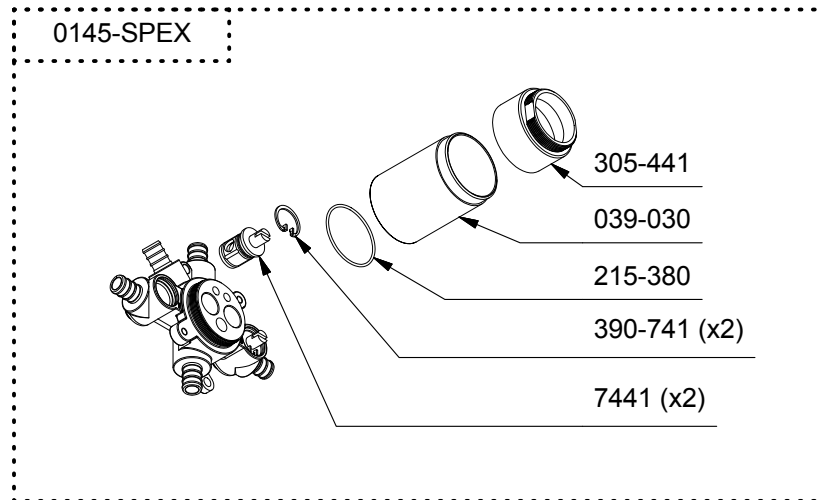

R51 ou/or R51-EX ou/or R51-SPEX

*Les dimensions, les modèles et les finis présentés peuvent différer. / Sizes, models and finishes may differ from those presented.

Service à la clientèle - Ontario, Ouest Canadien : 1-888-287-5354 Québec, Maritimes : 1-866-473-8442
Customer service - Ontario, Western Canada : 1-888-287-5354 Quebec, Maritimes : 1-866-473-8442
 - United states : 1-866-473-8442