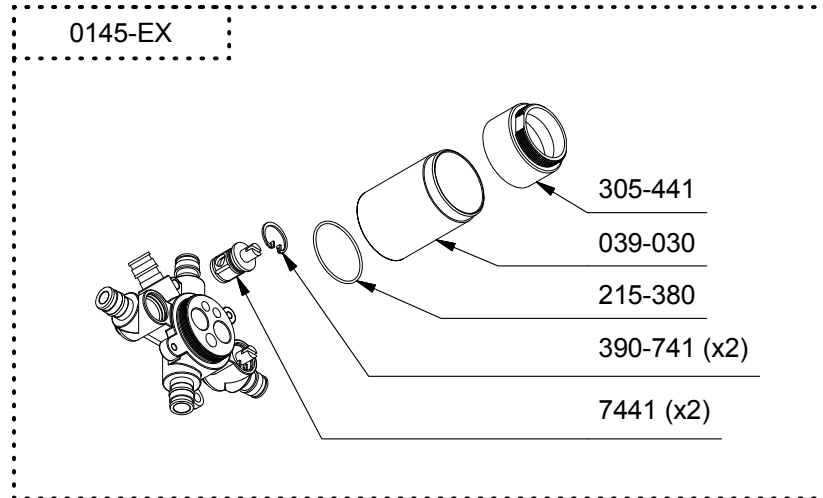

R51 ou/or R51-EX ou/or R51-SPEX

*Les dimensions, les modèles et les finis présentés peuvent différer. / Sizes, models and finishes may differ from those presented.

Service à la clientèle - Ontario, Ouest Canadien : 1-888-287-5354 Québec, Maritimes : 1-866-473-8442
Customer service - Ontario, Western Canada : 1-888-287-5354 Quebec, Maritimes : 1-866-473-8442
 - United states : 1-866-473-8442