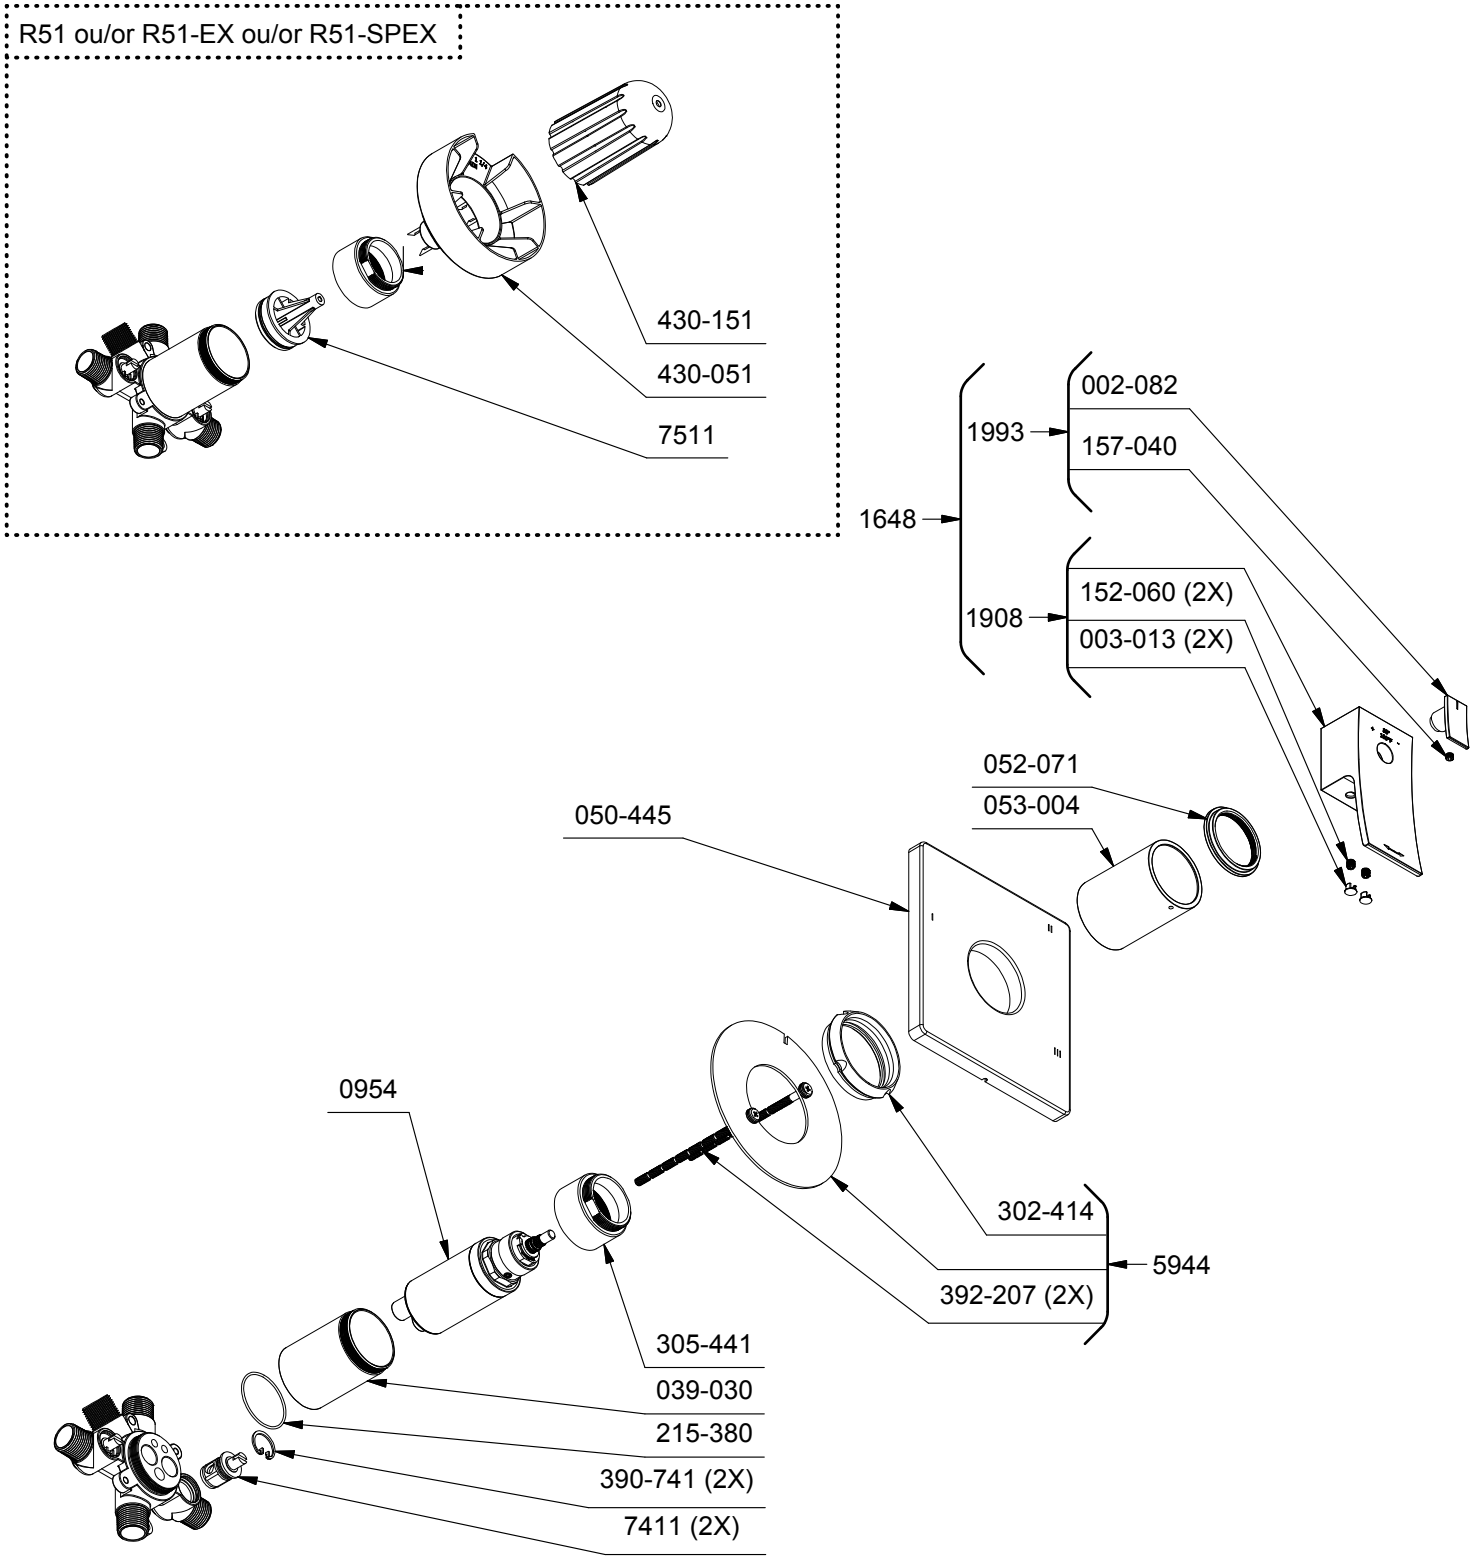

R51 ou/or R51-EX ou/or R51-SPEX

*Les dimensions, les modèles et les finis présentés peuvent différer. / Sizes, models and finishes may differ from those presented.

Service à la clientèle - Ontario, Ouest Canadien : 1-888-287-5354 Québec, Maritimes : 1-866-473-8442
Customer service - Ontario, Western Canada : 1-888-287-5354 Quebec, Maritimes : 1-866-473-8442
 - United states : 1-866-473-8442

*Les dimensions, les modèles et les finis présentés peuvent différer. / Sizes, models and finishes may differ from those presented.