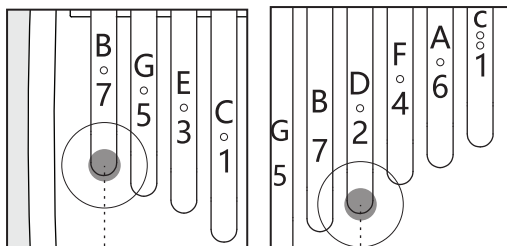

HOW TO PLAY

Comment jouer / Cómo tocar / Spielanleitung / Como tocar / Come si suona

X = Number of times

Nombre de répétitions
Numero de veces
Anzahl der Wiederholungen
Número de vezes
Numero di volte

M = Middle key

Touche centrale
Media clave
Mittlere Taste
Chave do meio
Tasto centrale

Examples:

Exemples:
Ejemplos:
Beispiele:
Exemplos:
Esempi:

L7

R2

L = Left thumb

Pouce gauche
Pulgar izquierdo
Linker Daumen
Polegar esquerdo
Pollice sinistro