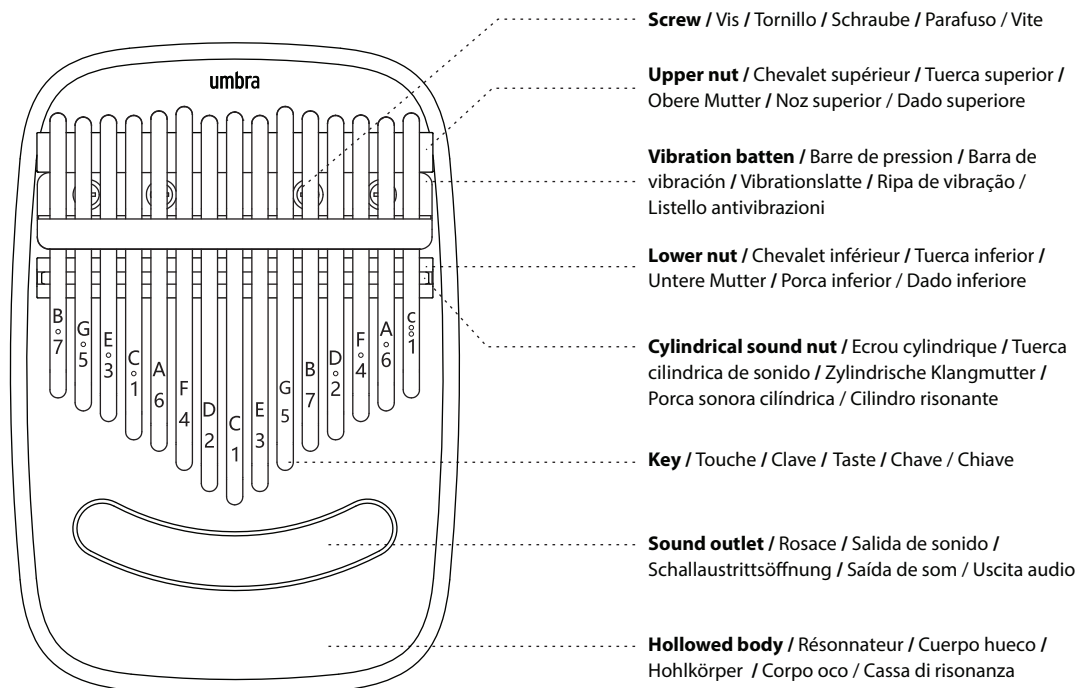

ABOUT THIS 15-KEY KALIMBA

A propos de ce Kalimba à 15 lames / Acerca de estas 15-claves del kalimba / Über diese 15-Tasten-Kalimba / Sobre este Kalimba de 15 teclas / Informazioni su questo kalimba a 15 tasti

Touche centrale
Media clave
Mittlere Taste
Chave do meio
Tasto centrale

Examples:

Exemples:
Ejemplos:
Beispiele:
Exemplos:
Esempi:

L7

R2

L = Left thumb

Pouce gauche
Pulgar izquierdo
Linker Daumen
Polegar esquerdo
Pollice sinistro

R = Right thumb

Pouce droit
Pulgar derecho
Rechter Daumen
Polegar direito
Pollice destro

You are My Sunshine 🎵

X	X	X X X	X	X	X	X X				
M	L2	R3	R3	L2	R3	M				
X	X	X	X	X	X	X	X	X		
M	L2	R3	L4	L6	L6	R5	L4	R3		
X	X	X	X	X	X	X	X	X	X	
M	L2	R3	L4	L6	L6	R5	L4	R3	M	
X	X	X	X	X X	X	X				
M	L2	R3	L4	L2	R3	M				