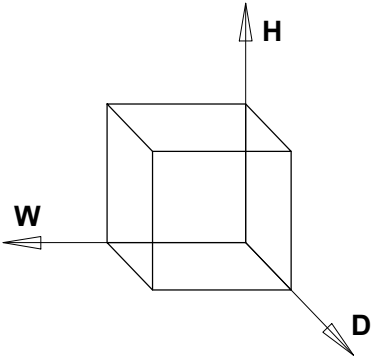

**Raquel Side Table**

**Net Weight:** 14.74 lbs / 6.68 Kgs