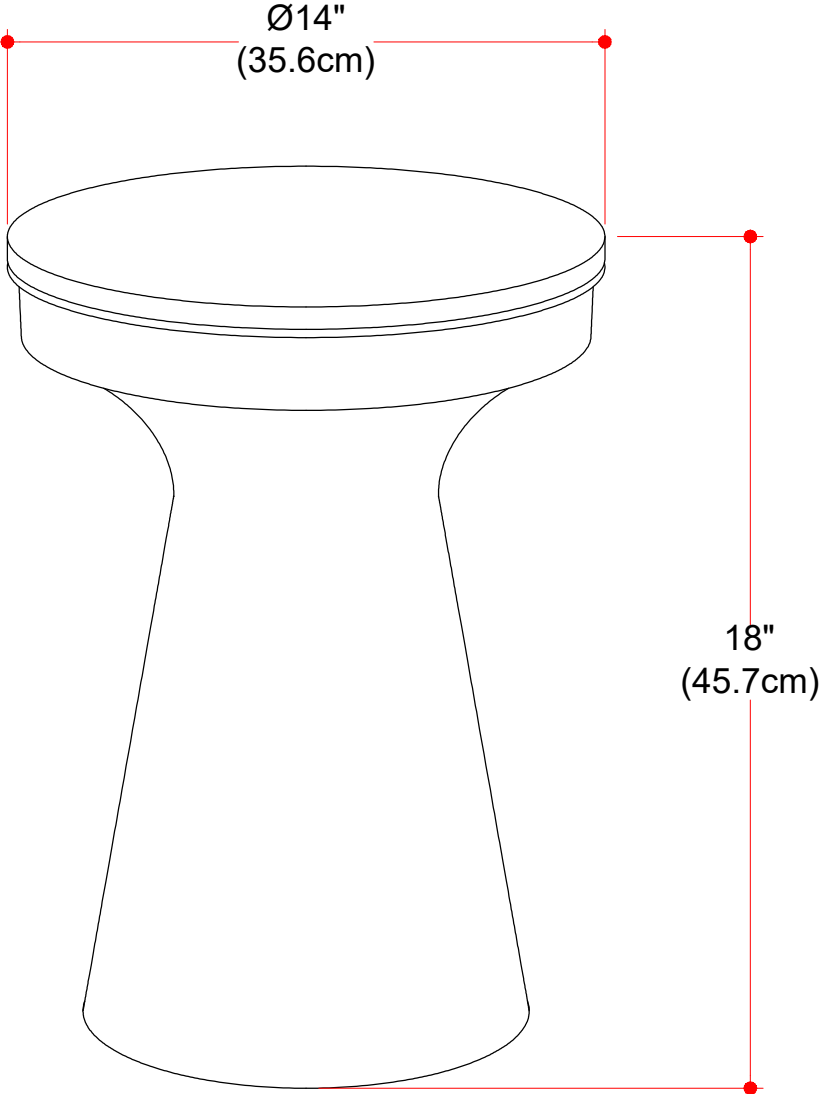

**Raquel Side Table**

**Net Weight:** 14.74 lbs / 6.68 Kgs