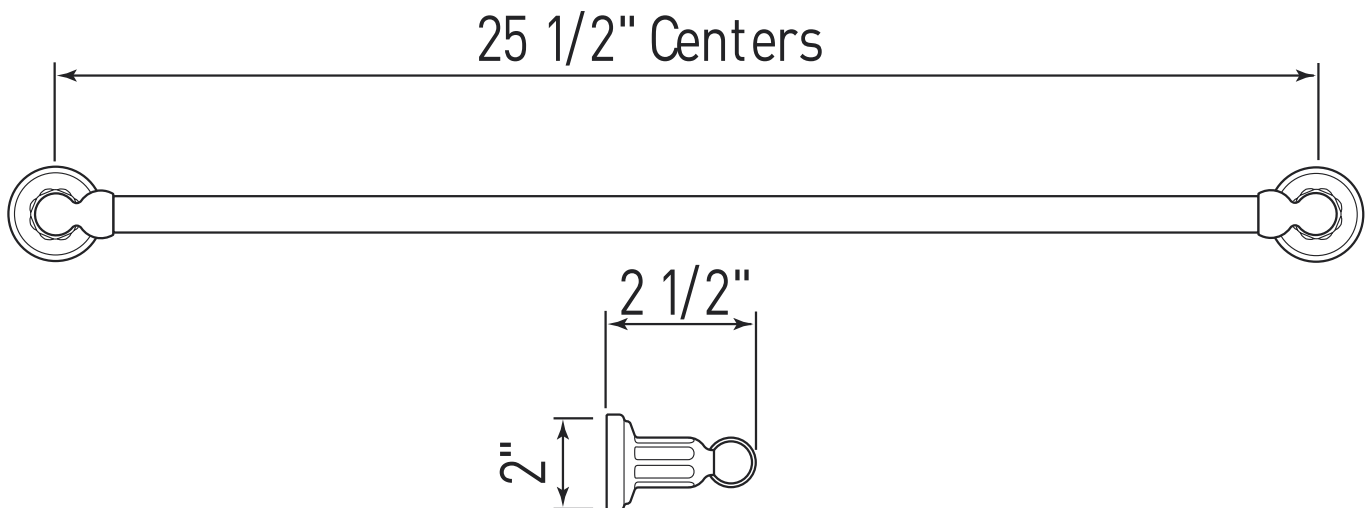

Edwardian™

Porte-serviette 26"

MODÈLES: U.6941

For warranty or additional information, contact:

U.S.A.
houseofrohl.com/support
1-800-777-9762

QUEBEC / MARITIMES / WESTERN CANADA
QUÉBEC / MARITIMES / OUEST CANADIEN
QUEBEC / MARITIMOS / CANADA OCCIDENTAL
houseofrohl.ca/support
1-866-473-8442