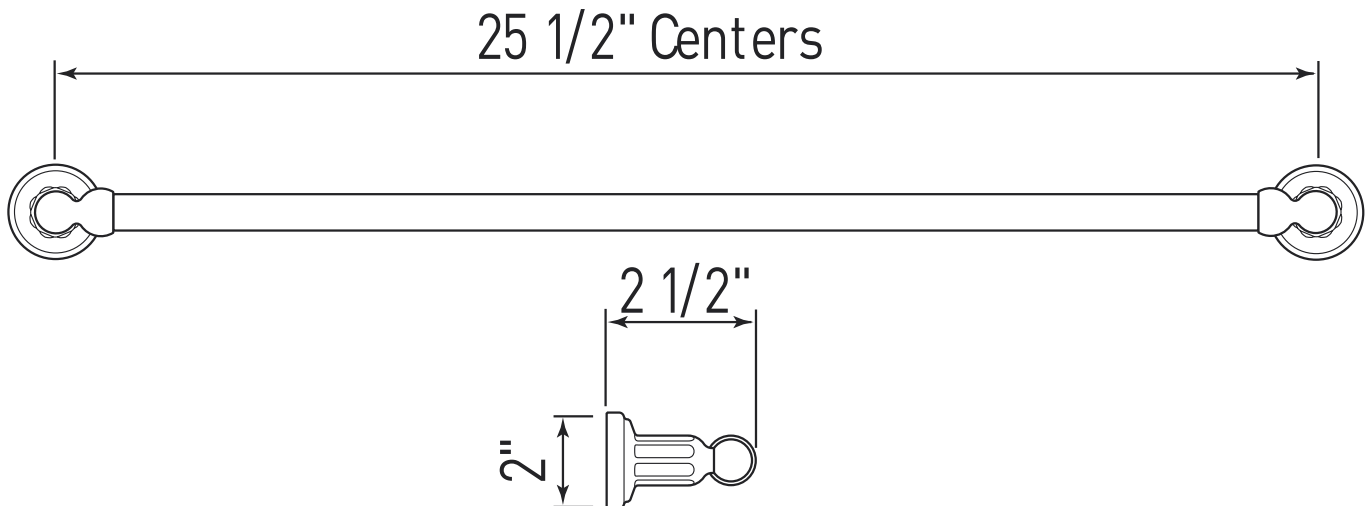

ESPECIFICACIONES

DESCRIPCIÓN

- La longitud se puede reducir

GARANTÍA

- La mayoría de los productos o piezas cuentan con "Garantías limitadas" contra defectos de fabricación. Para los clientes de EE. UU., visite houseofrohl.com/support y para los clientes canadienses, visite houseofrohl.ca/support para conocer la garantía completa del producto y el acabado.

Edwardian™

Toallero de 26"

MODELOS: U.6941

For warranty or additional information, contact:

U.S.A.
houseofrohl.com/support
1-800-777-9762

QUEBEC / MARITIMES / WESTERN CANADA
QUÉBEC / MARITIMES / OUEST CANADIEN
QUEBEC / MARITIMOS / CANADA OCCIDENTAL
houseofrohl.ca/support
1-866-473-8442

ONTARIO
houseofrohl.ca/support
1-800-287-5354