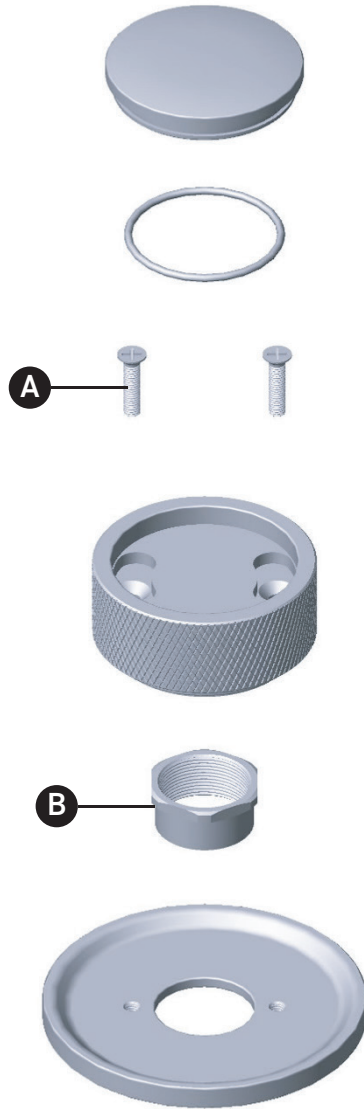

ORDER BY PART NUMBER

ILLUSTRATED PARTS

MB2051

Graceline® Trim For Volume Control

ID	Kit Number	Finish
A	92244	N/A
B	30211	N/A

***Finish Determined by Suffix**

Finish	Description
APC	Polished Chrome
AG	Antique Gold
MB	Matte Black
PN	Polished Nickel
STN	Satin Nickel

ONTARIO
houseofrohl.ca/support
 1-800-287-5354

VEUILLEZ EFFECTUER VOTRE COMMANDE
PAR NO DE RÉFÉRENCE

ILLUSTRATIONS DES PIÈCES

MB2051

Garniture pour contrôle de débit
Graceline®

ID	Référence du kit	Finition
A*	92244	N/A
B*	30211	N/A

*Finition déterminée par le Suffixe	
Finition	Description
APC	Chrome poli
AG	Or antique
MB	Noir mat
PN	Nickel poli
STN	Nickel satiné

For warranty or additional information, contact:

U.S.A.
houseofrohl.com/support
1-800-777-9762

PIEZAS ILUSTRADAS

MB2051

Ajuste Graceline® para control de volumen

ID	Referencia del kit	Acabado
A	92244	N/A
B	30211	N/A

***Acabado determinado por el sufijo**

Acabado	Descripción
APC	Cromo pulido
AG	Oro antiguo
MB	Negro mate
PN	Níquel pulido
STN	Níquel satinado