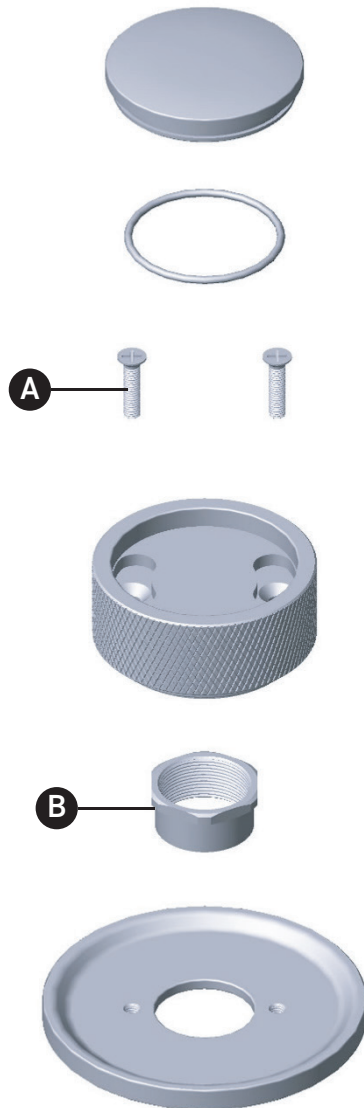

ORDER BY PART NUMBER

ILLUSTRATED PARTS

MB2051

Graceline® Trim For Volume Control

ID	Kit Number	Finish
A	92244	N/A
B	30211	N/A

***Finish Determined by Suffix**

Finish	Description
APC	Polished Chrome
AG	Antique Gold
MB	Matte Black
PN	Polished Nickel
STN	Satin Nickel

PIEZAS ILUSTRADAS

MB2051

Ajuste Graceline® para control de volumen

ID	Referencia del kit	Acabado
A	92244	N/A
B	30211	N/A

***Acabado determinado por el sufijo**

Acabado	Descripción
APC	Cromo pulido
AG	Oro antiguo
MB	Negro mate
PN	Níquel pulido
STN	Níquel satinado