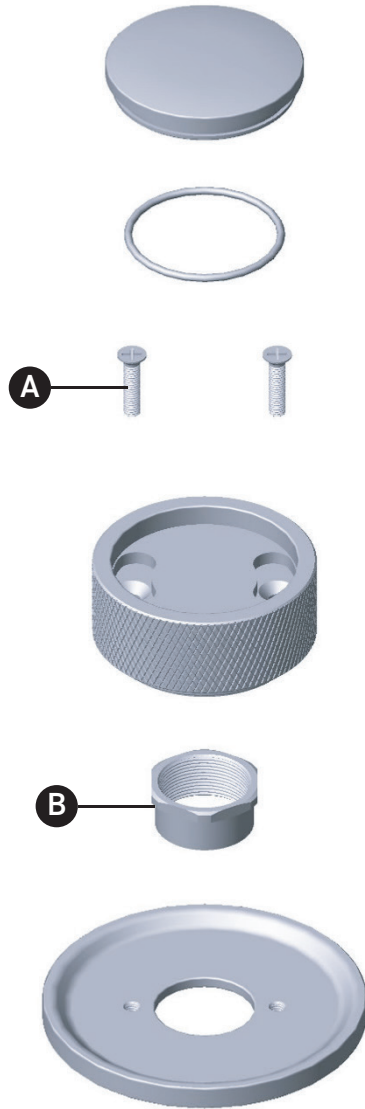

ORDER BY PART NUMBER

ILLUSTRATED PARTS

MB2051

Graceline® Trim For Volume Control

ID	Kit Number	Finish
A	92244	N/A
B	30211	N/A

***Finish Determined by Suffix**

Finish	Description
APC	Polished Chrome
AG	Antique Gold
MB	Matte Black
PN	Polished Nickel
STN	Satin Nickel

ONTARIO
houseofrohl.ca/support
 1-800-287-5354

VEUILLEZ EFFECTUER VOTRE COMMANDE
PAR NO DE RÉFÉRENCE

ILLUSTRATIONS DES PIÈCES

MB2051

Garniture pour contrôle de débit
Graceline®

ID	Référence du kit	Finition
A*	92244	N/A
B*	30211	N/A

PIEZAS ILUSTRADAS

MB2051

Ajuste Graceline® para control de volumen

ID	Referencia del kit	Acabado
A	92244	N/A
B	30211	N/A

***Acabado determinado por el sufijo**

Acabado	Descripción
APC	Cromo pulido
AG	Oro antiguo
MB	Negro mate
PN	Níquel pulido
STN	Níquel satinado