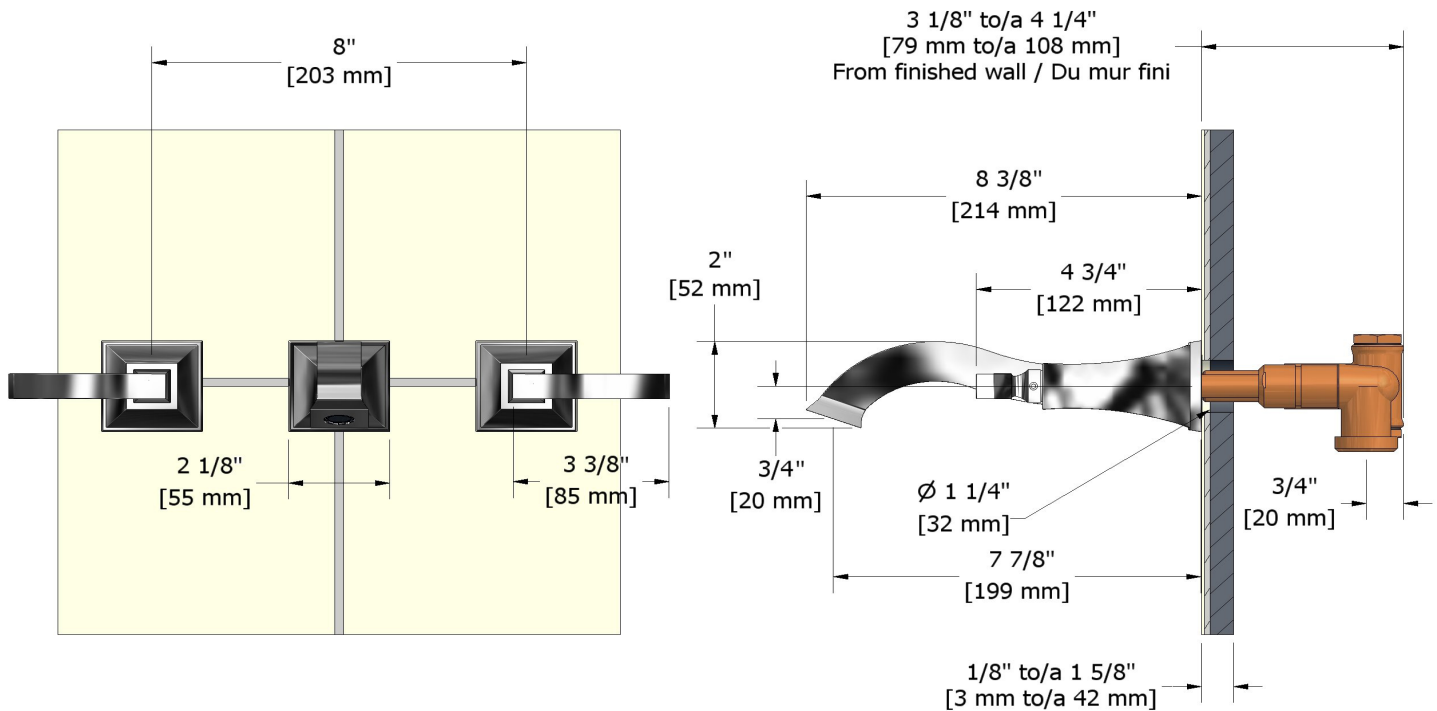

Les dimensions, les modèles et les finis présentés peuvent différer.

Garantie

Le produit **Riobel Inc.** que vous venez d'acquérir est couvert par une garantie À VIE limitée contre tout vice de fabrication sur les pièces et les finis chrome, PVS et noirs et toutes les pièces actives à partir de la date d'achat. Les autres finis, notamment les plastiques, sont garantis un an. Tous les composants électriques et électroniques sont couverts par une garantie limitée de 5 ans.

Service à la clientèle

Ontario, Ouest Canadien : 888-287-5354 Québec, Maritimes, États-Unis : 866-473-8442