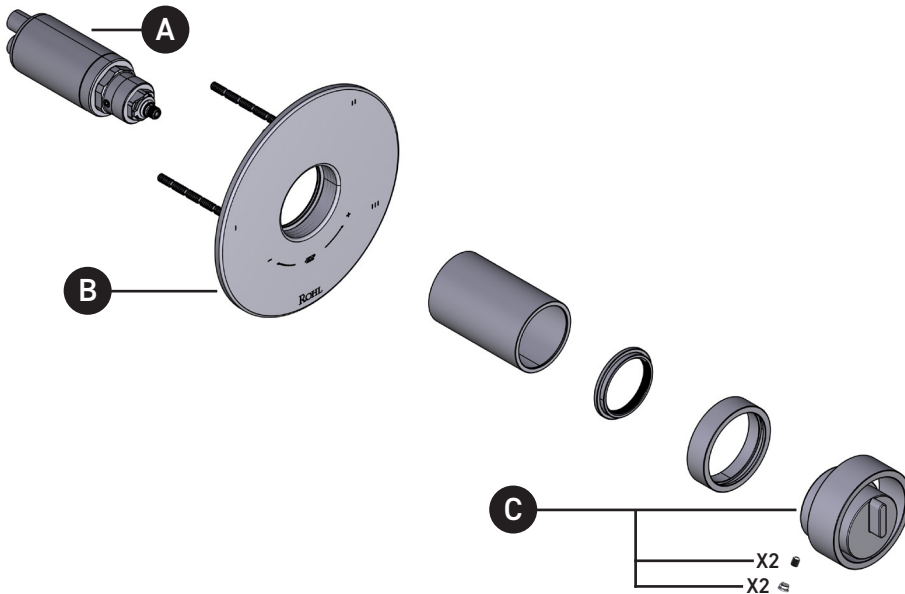

ILLUSTRATED PARTS

ORDER BY PART NUMBER

TEC45W1

Eclissi™ 1/2" Therm & Pressure Balance Trim with 5 Functions (Shared)

ID	Kit Number	Finish
A	S0-955	N/A
B	S5-948	N/A
*C	TEC23W1IW-H	See below

*Finish Determined by Suffix	
<u>Finish</u>	<u>Description</u>
APC	Polished Chrome
MB	Matte Black
MBC	Matte Black & Chrome
MBN	Matte Black & Satin Nickel
MBG	Matte Black & Satin Gold
PCB	Chrome & Matte Black
PCG	Chrome & Satin Gold
PCN	Chrome & Satin Nickel
SG	Satin Gold
SGB	Satin Gold & Matte Black
SGC	Satin Gold & Chrome
SGN	Satin Gold & Satin Nickel
SNB	Satin Nickel & Matte Black
SNC	Satin Nickel & Chrome
SNG	Satin Nickel & Satin Gold
STN	Satin Nickel

Garniture de soupape thermostatique à
équilibrage de pression de 1/2 po, à 5
fonctions (partagées) Eclissi^{MC}

ID	Référence du kit	Finition
A	S0-955	N/A
B	S5-948	N/A
*C	TEC23W1IW-H	Voir ci-dessous

*Finition déterminée par le Suffixe