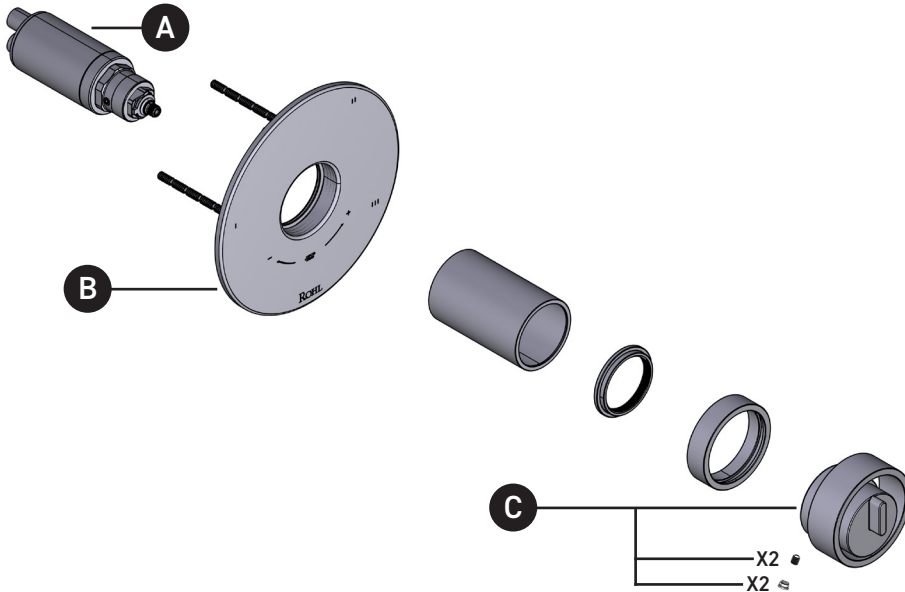

Garniture de soupape thermostatique à
équilibrage de pression de 1/2 po, à 5
fonctions (partagées) Eclissi^{MC}

ID	Référence du kit	Finition
A	S0-955	N/A
B	S5-948	N/A
*C	TEC23W1IW-H	Voir ci-dessous

*Finition déterminée par le Suffixe