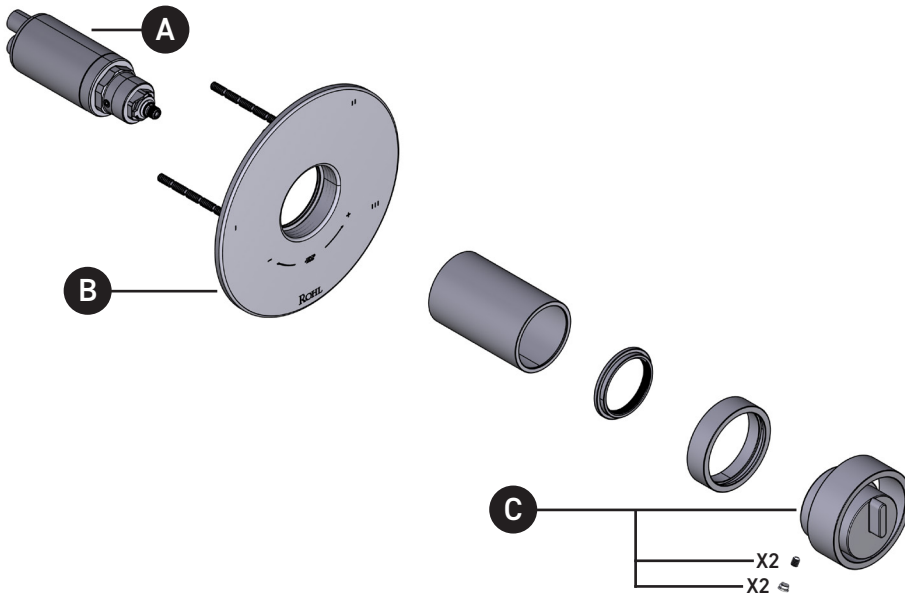

ONTARIO
houseofrohl.ca/support
1-800-287-5354

PIEZAS ILUSTRADAS

PEDIR POR NÚMERO DE REFERENCIA

TEC45W1

Moldura Eclissi^{MR} de equilibrio térmico y de presión de 1/2" con 5 funciones (Compartida)

ID	Référence du kit	Finition
A	S0-955	N/A
B	S5-948	N/A
*C	TEC23W1IW-H	Ver más abajo