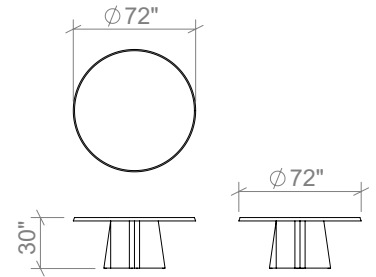

FINISHES

Available in all ELTE Collection wood finishes

DINING TABLES

72 INCH RECTANGULAR DINING TABLE
ELT23-088

84 INCH RECTANGULAR DINING TABLE
ELT23-089

96 INCH RECTANGULAR DINING TABLE
ELT23-090

108 INCH RECTANGULAR DINING TABLE
ELT23-101

120 INCH RECTANGULAR DINING TABLE
ELT23-042

132 INCH RECTANGULAR DINING TABLE
ELT23-091

144 INCH RECTANGULAR DINING TABLE
ELT23-092

60 INCH ROUND DINING TABLE
ELT23-096

72 INCH ROUND DINING TABLE
ELT23-097

ELTE

COFFEE TABLES

54 INCH RECTANGULAR COFFEE TABLE
ELT23-085

66 INCH RECTANGULAR COFFEE TABLE
ELT23-086

78 INCH RECTANGULAR COFFEE TABLE
ELT23-087

CONSOLE TABLES

48 INCH CONSOLE TABLE
ELT23-093

60 INCH CONSOLE TABLE
ELT23-094

72 INCH CONSOLE TABLE
ELT23-095

SIDE TABLES

SIDE TABLE
ELT23-098