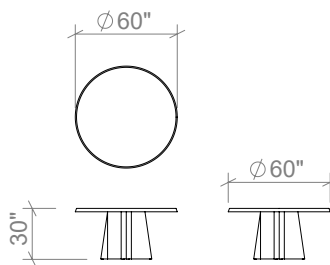

FINISHES

Available in all ELTE Collection wood finishes

DINING TABLES

72 INCH RECTANGULAR DINING TABLE
ELT23-088

84 INCH RECTANGULAR DINING TABLE
ELT23-089

96 INCH RECTANGULAR DINING TABLE
ELT23-090

108 INCH RECTANGULAR DINING TABLE
ELT23-101

120 INCH RECTANGULAR DINING TABLE
ELT23-042

132 INCH RECTANGULAR DINING TABLE
ELT23-091

144 INCH RECTANGULAR DINING TABLE
ELT23-092

60 INCH ROUND DINING TABLE
ELT23-096

72 INCH ROUND DINING TABLE
ELT23-097