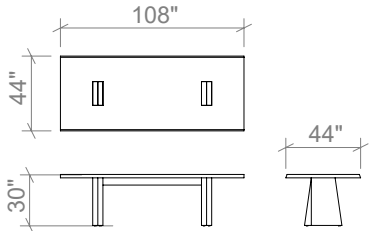

FINISHES

Available in all ELTE Collection wood finishes

DINING TABLES

72 INCH RECTANGULAR DINING TABLE
ELT23-088

84 INCH RECTANGULAR DINING TABLE
ELT23-089

96 INCH RECTANGULAR DINING TABLE
ELT23-090

108 INCH RECTANGULAR DINING TABLE
ELT23-101

120 INCH RECTANGULAR DINING TABLE
ELT23-042

132 INCH RECTANGULAR DINING TABLE
ELT23-091

144 INCH RECTANGULAR DINING TABLE
ELT23-092

60 INCH ROUND DINING TABLE
ELT23-096

72 INCH ROUND DINING TABLE
ELT23-097