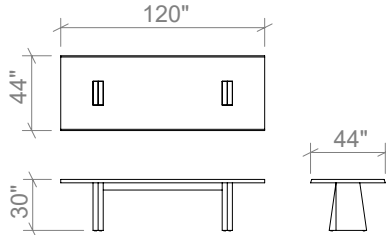

FINISHES

Available in all ELTE Collection wood finishes

DINING TABLES

72 INCH RECTANGULAR DINING TABLE
ELT23-088

84 INCH RECTANGULAR DINING TABLE
ELT23-089

96 INCH RECTANGULAR DINING TABLE
ELT23-090

108 INCH RECTANGULAR DINING TABLE
ELT23-101

120 INCH RECTANGULAR DINING TABLE
ELT23-042

132 INCH RECTANGULAR DINING TABLE
ELT23-091

144 INCH RECTANGULAR DINING TABLE
ELT23-092

60 INCH ROUND DINING TABLE
ELT23-096

72 INCH ROUND DINING TABLE
ELT23-097