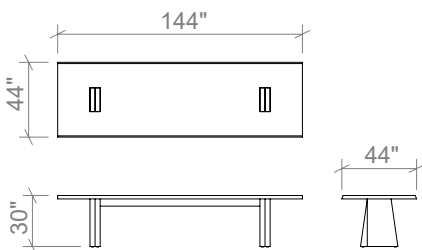

FINISHES

Available in all ELTE Collection wood finishes

DINING TABLES

72 INCH RECTANGULAR DINING TABLE
ELT23-088

84 INCH RECTANGULAR DINING TABLE
ELT23-089

96 INCH RECTANGULAR DINING TABLE
ELT23-090

108 INCH RECTANGULAR DINING TABLE
ELT23-101

120 INCH RECTANGULAR DINING TABLE
ELT23-042

132 INCH RECTANGULAR DINING TABLE
ELT23-091

144 INCH RECTANGULAR DINING TABLE
ELT23-092

60 INCH ROUND DINING TABLE
ELT23-096

72 INCH ROUND DINING TABLE
ELT23-097