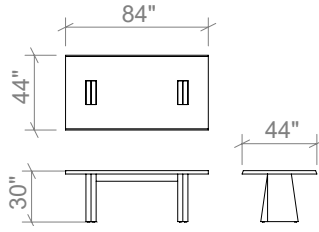

FINISHES

Available in all ELTE Collection wood finishes

DINING TABLES

72 INCH RECTANGULAR DINING TABLE
ELT23-088

84 INCH RECTANGULAR DINING TABLE
ELT23-089

96 INCH RECTANGULAR DINING TABLE
ELT23-090

108 INCH RECTANGULAR DINING TABLE
ELT23-101