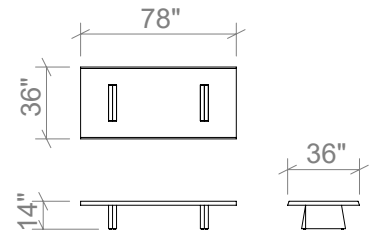

120 INCH RECTANGULAR DINING TABLE
ELT23-042

132 INCH RECTANGULAR DINING TABLE
ELT23-091

144 INCH RECTANGULAR DINING TABLE
ELT23-092

60 INCH ROUND DINING TABLE
ELT23-096

72 INCH ROUND DINING TABLE
ELT23-097

ELTE

COFFEE TABLES

54 INCH RECTANGULAR COFFEE TABLE
ELT23-085

66 INCH RECTANGULAR COFFEE TABLE
ELT23-086

78 INCH RECTANGULAR COFFEE TABLE
ELT23-087

CONSOLE TABLES

48 INCH CONSOLE TABLE
ELT23-093

60 INCH CONSOLE TABLE
ELT23-094

72 INCH CONSOLE TABLE
ELT23-095

SIDE TABLES

SIDE TABLE
ELT23-098