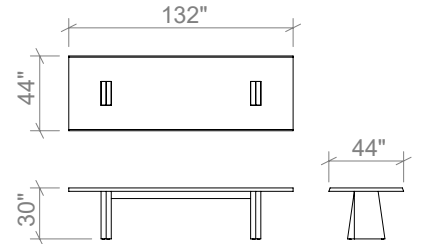

FINISHES

Available in all ELTE Collection wood finishes

DINING TABLES

72 INCH RECTANGULAR DINING TABLE
ELT23-088

84 INCH RECTANGULAR DINING TABLE
ELT23-089

96 INCH RECTANGULAR DINING TABLE
ELT23-090

108 INCH RECTANGULAR DINING TABLE
ELT23-101

120 INCH RECTANGULAR DINING TABLE
ELT23-042

132 INCH RECTANGULAR DINING TABLE
ELT23-091

144 INCH RECTANGULAR DINING TABLE
ELT23-092

60 INCH ROUND DINING TABLE
ELT23-096

72 INCH ROUND DINING TABLE
ELT23-097