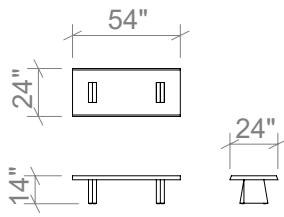

120 INCH RECTANGULAR DINING TABLE
ELT23-042

132 INCH RECTANGULAR DINING TABLE
ELT23-091

144 INCH RECTANGULAR DINING TABLE
ELT23-092

60 INCH ROUND DINING TABLE
ELT23-096

72 INCH ROUND DINING TABLE
ELT23-097

ELTE

COFFEE TABLES

54 INCH RECTANGULAR COFFEE TABLE
ELT23-085

66 INCH RECTANGULAR COFFEE TABLE
ELT23-086

78 INCH RECTANGULAR COFFEE TABLE
ELT23-087

CONSOLE TABLES

48 INCH CONSOLE TABLE
ELT23-093

60 INCH CONSOLE TABLE
ELT23-094