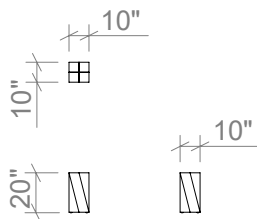

120 INCH RECTANGULAR DINING TABLE
ELT23-042

132 INCH RECTANGULAR DINING TABLE
ELT23-091

144 INCH RECTANGULAR DINING TABLE
ELT23-092

60 INCH ROUND DINING TABLE
ELT23-096

72 INCH ROUND DINING TABLE
ELT23-097

ELTE

COFFEE TABLES

54 INCH RECTANGULAR COFFEE TABLE
ELT23-085

66 INCH RECTANGULAR COFFEE TABLE
ELT23-086

78 INCH RECTANGULAR COFFEE TABLE
ELT23-087

CONSOLE TABLES

48 INCH CONSOLE TABLE
ELT23-093

60 INCH CONSOLE TABLE
ELT23-094

72 INCH CONSOLE TABLE
ELT23-095

SIDE TABLES

SIDE TABLE
ELT23-098