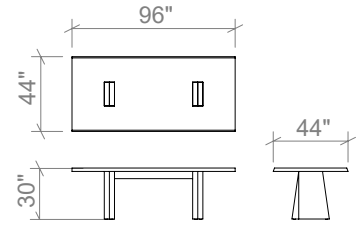

FINISHES

Available in all ELTE Collection wood finishes

DINING TABLES

72 INCH RECTANGULAR DINING TABLE
ELT23-088

84 INCH RECTANGULAR DINING TABLE
ELT23-089

96 INCH RECTANGULAR DINING TABLE
ELT23-090

108 INCH RECTANGULAR DINING TABLE
ELT23-101

120 INCH RECTANGULAR DINING TABLE
ELT23-042

132 INCH RECTANGULAR DINING TABLE
ELT23-091

144 INCH RECTANGULAR DINING TABLE
ELT23-092

60 INCH ROUND DINING TABLE
ELT23-096

72 INCH ROUND DINING TABLE
ELT23-097