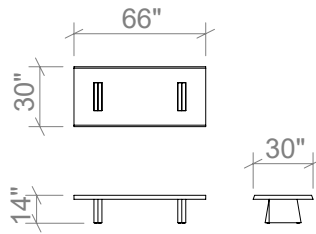

120 INCH RECTANGULAR DINING TABLE
ELT23-042

132 INCH RECTANGULAR DINING TABLE
ELT23-091

144 INCH RECTANGULAR DINING TABLE
ELT23-092

60 INCH ROUND DINING TABLE
ELT23-096

72 INCH ROUND DINING TABLE
ELT23-097

ELTE

COFFEE TABLES

54 INCH RECTANGULAR COFFEE TABLE
ELT23-085

66 INCH RECTANGULAR COFFEE TABLE
ELT23-086

78 INCH RECTANGULAR COFFEE TABLE
ELT23-087

CONSOLE TABLES

48 INCH CONSOLE TABLE
ELT23-093

60 INCH CONSOLE TABLE
ELT23-094