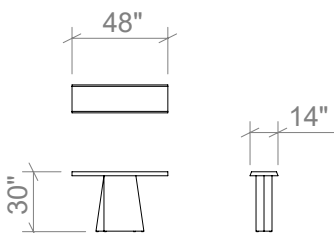

120 INCH RECTANGULAR DINING TABLE
ELT23-042

132 INCH RECTANGULAR DINING TABLE
ELT23-091

144 INCH RECTANGULAR DINING TABLE
ELT23-092

60 INCH ROUND DINING TABLE
ELT23-096

72 INCH ROUND DINING TABLE
ELT23-097

ELTE

COFFEE TABLES

54 INCH RECTANGULAR COFFEE TABLE
ELT23-085

66 INCH RECTANGULAR COFFEE TABLE
ELT23-086

78 INCH RECTANGULAR COFFEE TABLE
ELT23-087

CONSOLE TABLES

48 INCH CONSOLE TABLE
ELT23-093

60 INCH CONSOLE TABLE
ELT23-094

72 INCH CONSOLE TABLE
ELT23-095

SIDE TABLES

SIDE TABLE
ELT23-098