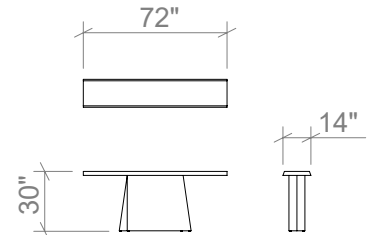

120 INCH RECTANGULAR DINING TABLE
ELT23-042

132 INCH RECTANGULAR DINING TABLE
ELT23-091

144 INCH RECTANGULAR DINING TABLE
ELT23-092

60 INCH ROUND DINING TABLE
ELT23-096

72 INCH ROUND DINING TABLE
ELT23-097

ELTE

COFFEE TABLES

54 INCH RECTANGULAR COFFEE TABLE
ELT23-085

66 INCH RECTANGULAR COFFEE TABLE
ELT23-086

78 INCH RECTANGULAR COFFEE TABLE
ELT23-087

CONSOLE TABLES

48 INCH CONSOLE TABLE
ELT23-093

60 INCH CONSOLE TABLE
ELT23-094

72 INCH CONSOLE TABLE
ELT23-095

SIDE TABLES

SIDE TABLE
ELT23-098