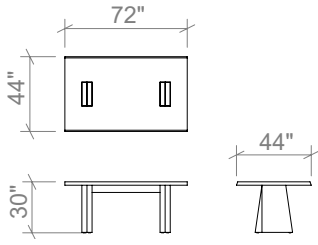

FINISHES

Available in all ELTE Collection wood finishes

DINING TABLES

72 INCH RECTANGULAR DINING TABLE
ELT23-088

84 INCH RECTANGULAR DINING TABLE
ELT23-089

96 INCH RECTANGULAR DINING TABLE
ELT23-090

108 INCH RECTANGULAR DINING TABLE
ELT23-101