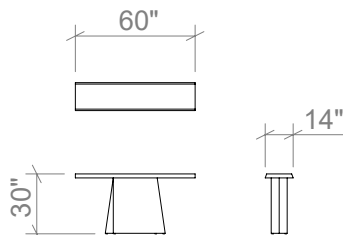

120 INCH RECTANGULAR DINING TABLE
ELT23-042

132 INCH RECTANGULAR DINING TABLE
ELT23-091

144 INCH RECTANGULAR DINING TABLE
ELT23-092

60 INCH ROUND DINING TABLE
ELT23-096

72 INCH ROUND DINING TABLE
ELT23-097

ELTE

COFFEE TABLES

54 INCH RECTANGULAR COFFEE TABLE
ELT23-085

66 INCH RECTANGULAR COFFEE TABLE
ELT23-086

78 INCH RECTANGULAR COFFEE TABLE
ELT23-087

CONSOLE TABLES

48 INCH CONSOLE TABLE
ELT23-093

60 INCH CONSOLE TABLE
ELT23-094

72 INCH CONSOLE TABLE
ELT23-095

SIDE TABLES

SIDE TABLE
ELT23-098