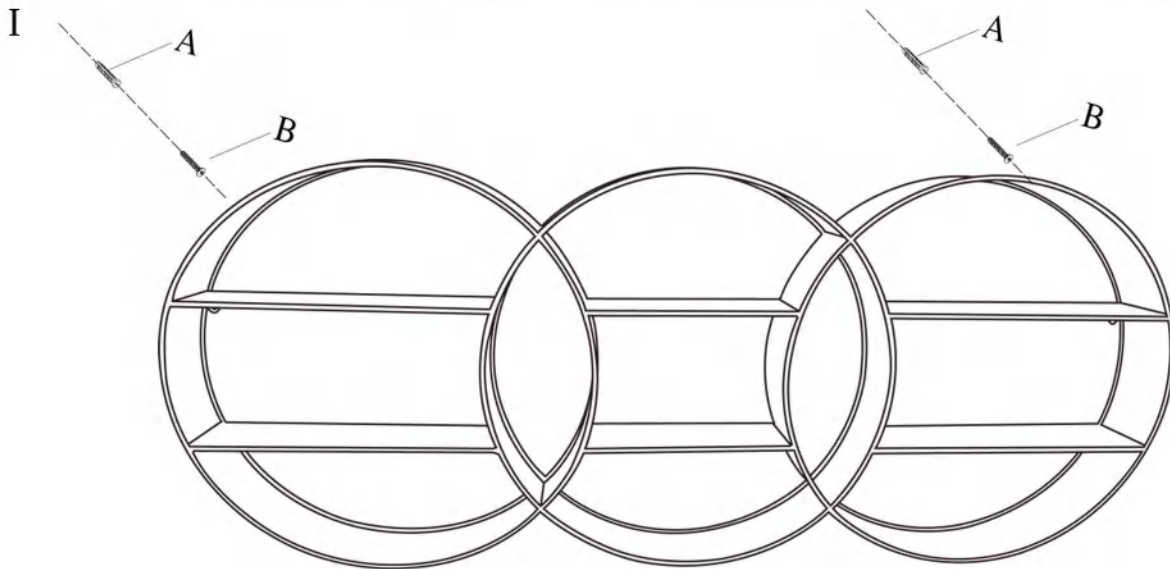

ITEM NAME/NOM D'ITEM: GUZZI WALL SHELF

ITEM #/NO. ITEM: A12258

PARTS LIST/LISTE DES PIÈCES

(1)	(2)
x1	A. $\phi 5 \times 30\text{mm}$ $\times 2$ B. $\phi 4 \times 40\text{mm}$ $\times 2$

ASSEMBLY INSTRUCTIONS/INSTRUCTIONS D'ASSEMBLAGE

II