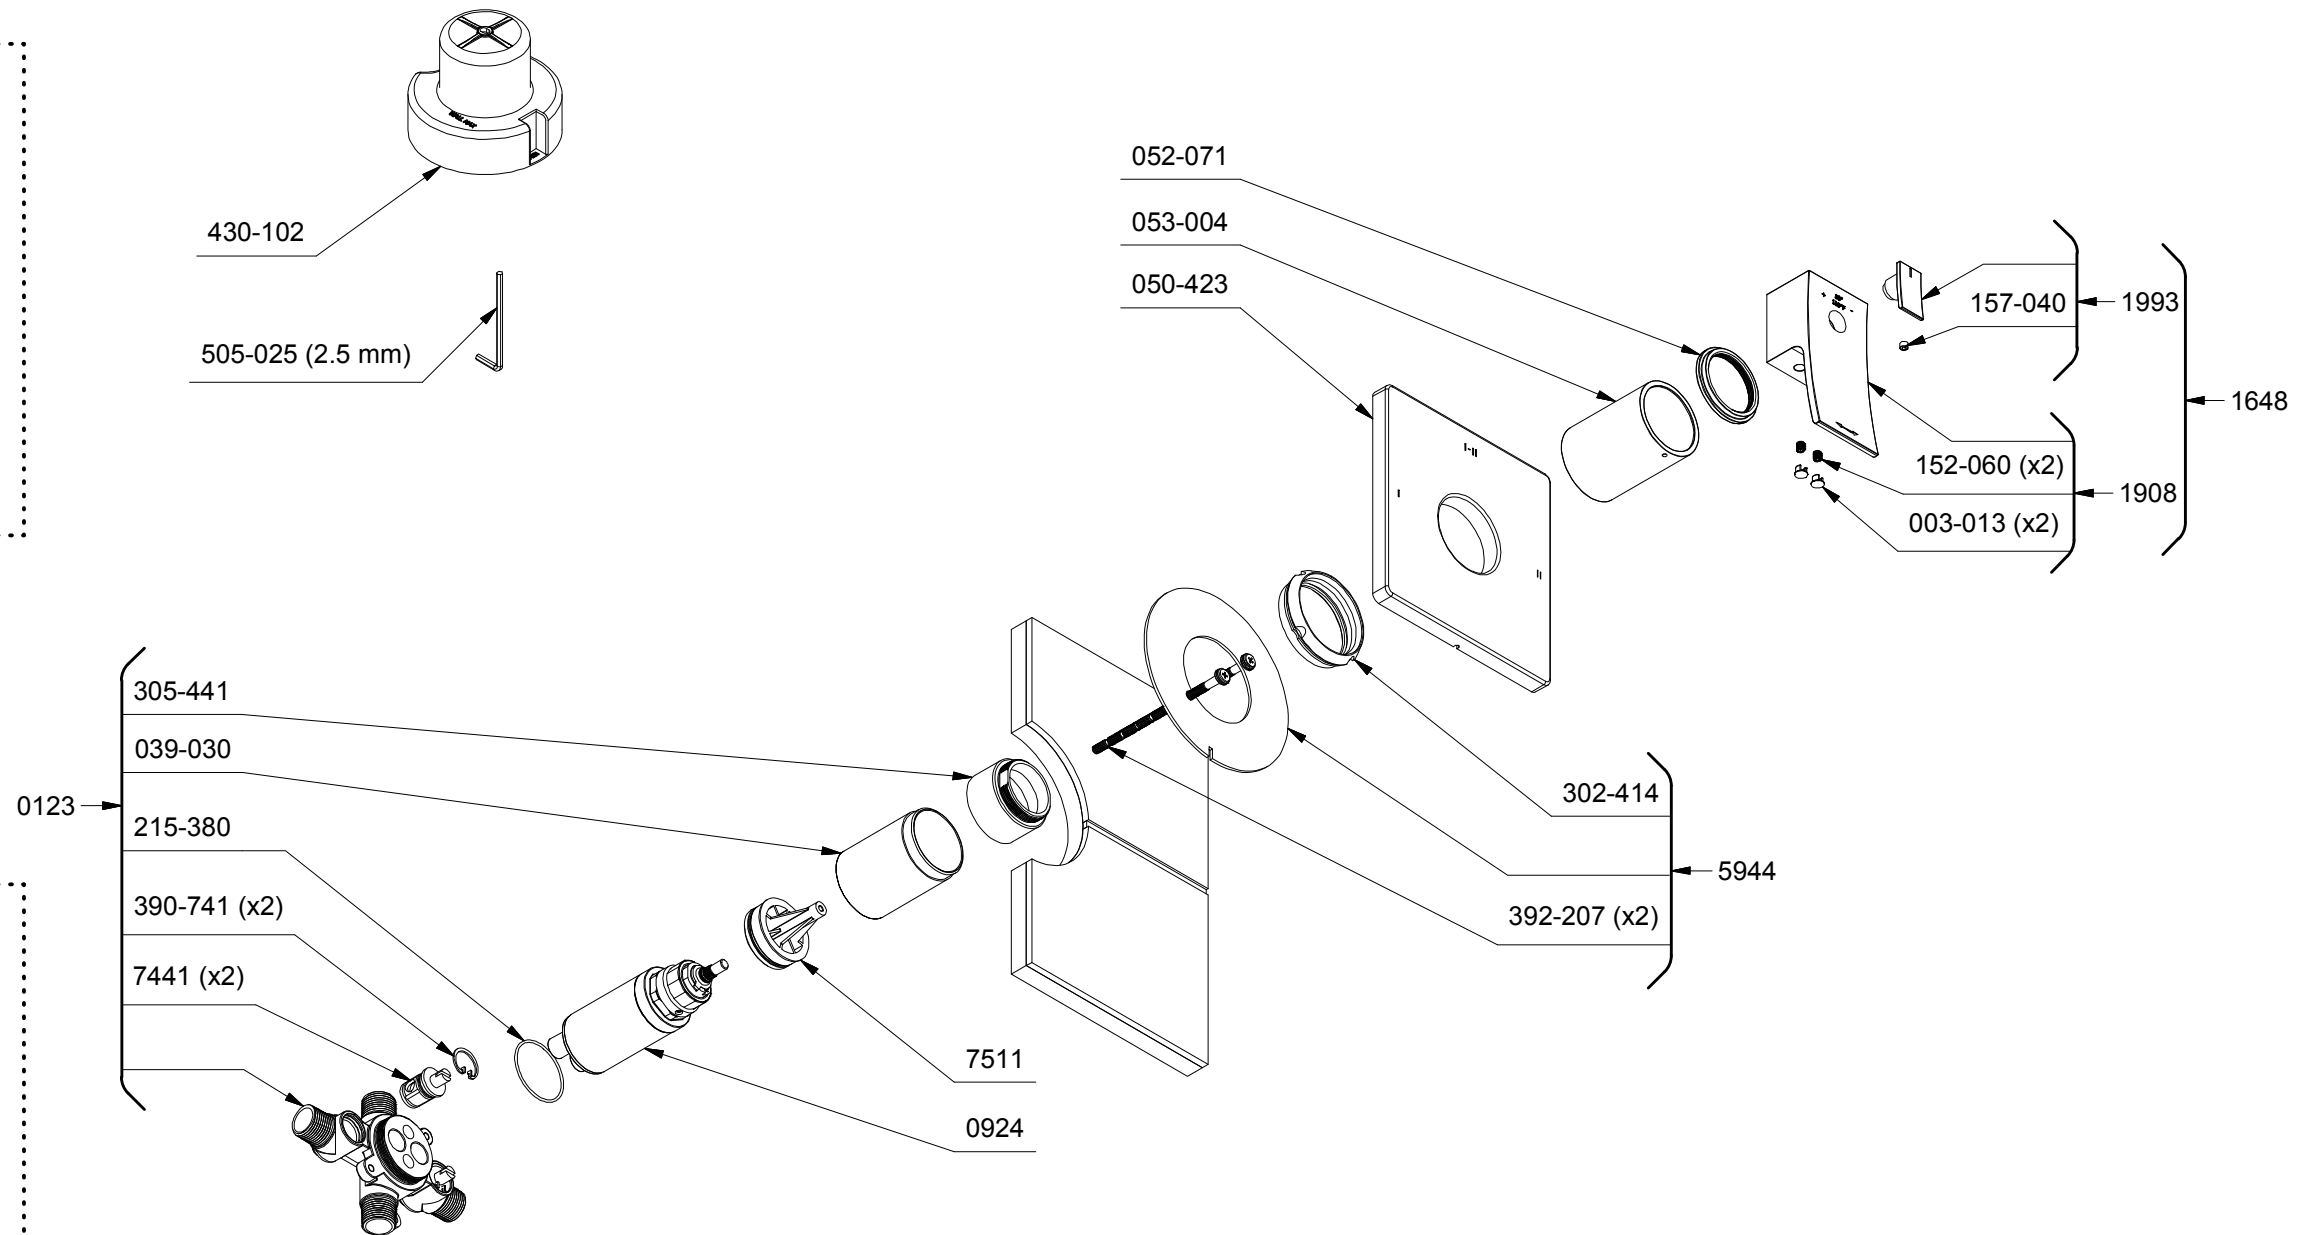

R23 ou/or R23-EX ou/or R23-SPEX

*Les dimensions, les modèles et les finis présentés peuvent différer. / Sizes, models and finishes may differ from those presented.

Service à la clientèle - Ontario, Ouest Canadien : 1-888-287-5354 Québec, Maritimes : 1-866-473-8442
Customer service - Ontario, Western Canada : 1-888-287-5354 Québec, Maritimes : 1-866-473-8442
 - United states : 1-866-473-8442