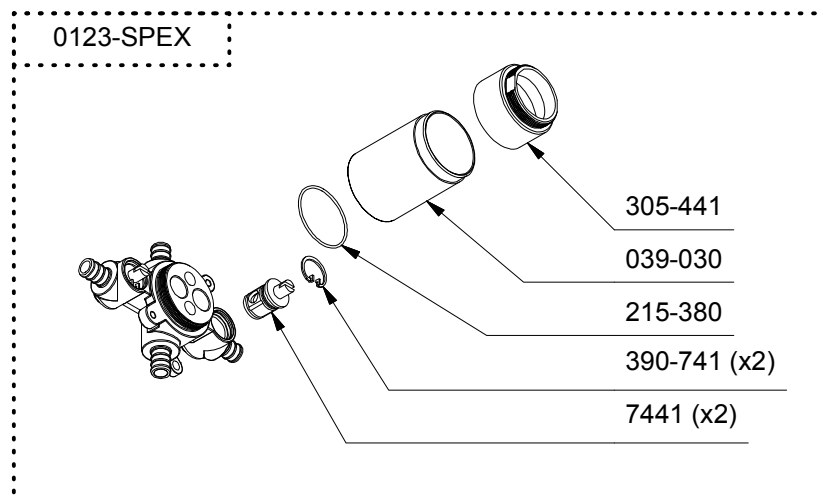

R23 ou/or R23-EX ou/or R23-SPEX

*Les dimensions, les modèles et les finis présentés peuvent différer. / Sizes, models and finishes may differ from those presented.

Service à la clientèle - Ontario, Ouest Canadien : 1-888-287-5354 Québec, Maritimes : 1-866-473-8442
Customer service - Ontario, Western Canada : 1-888-287-5354 Québec, Maritimes : 1-866-473-8442
 - United states : 1-866-473-8442