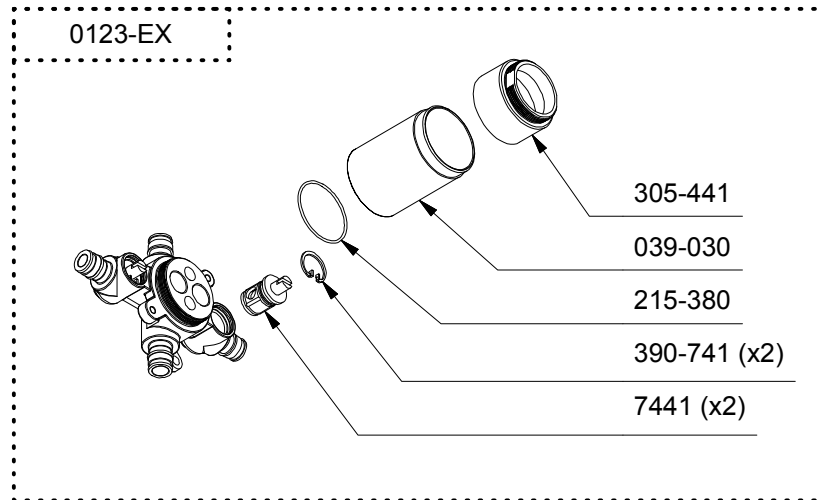

R23 ou/or R23-EX ou/or R23-SPEX

*Les dimensions, les modèles et les finis présentés peuvent différer. / Sizes, models and finishes may differ from those presented.

Service à la clientèle - Ontario, Ouest Canadien : 1-888-287-5354 Québec, Maritimes : 1-866-473-8442
Customer service - Ontario, Western Canada : 1-888-287-5354 Québec, Maritimes : 1-866-473-8442
 - United states : 1-866-473-8442