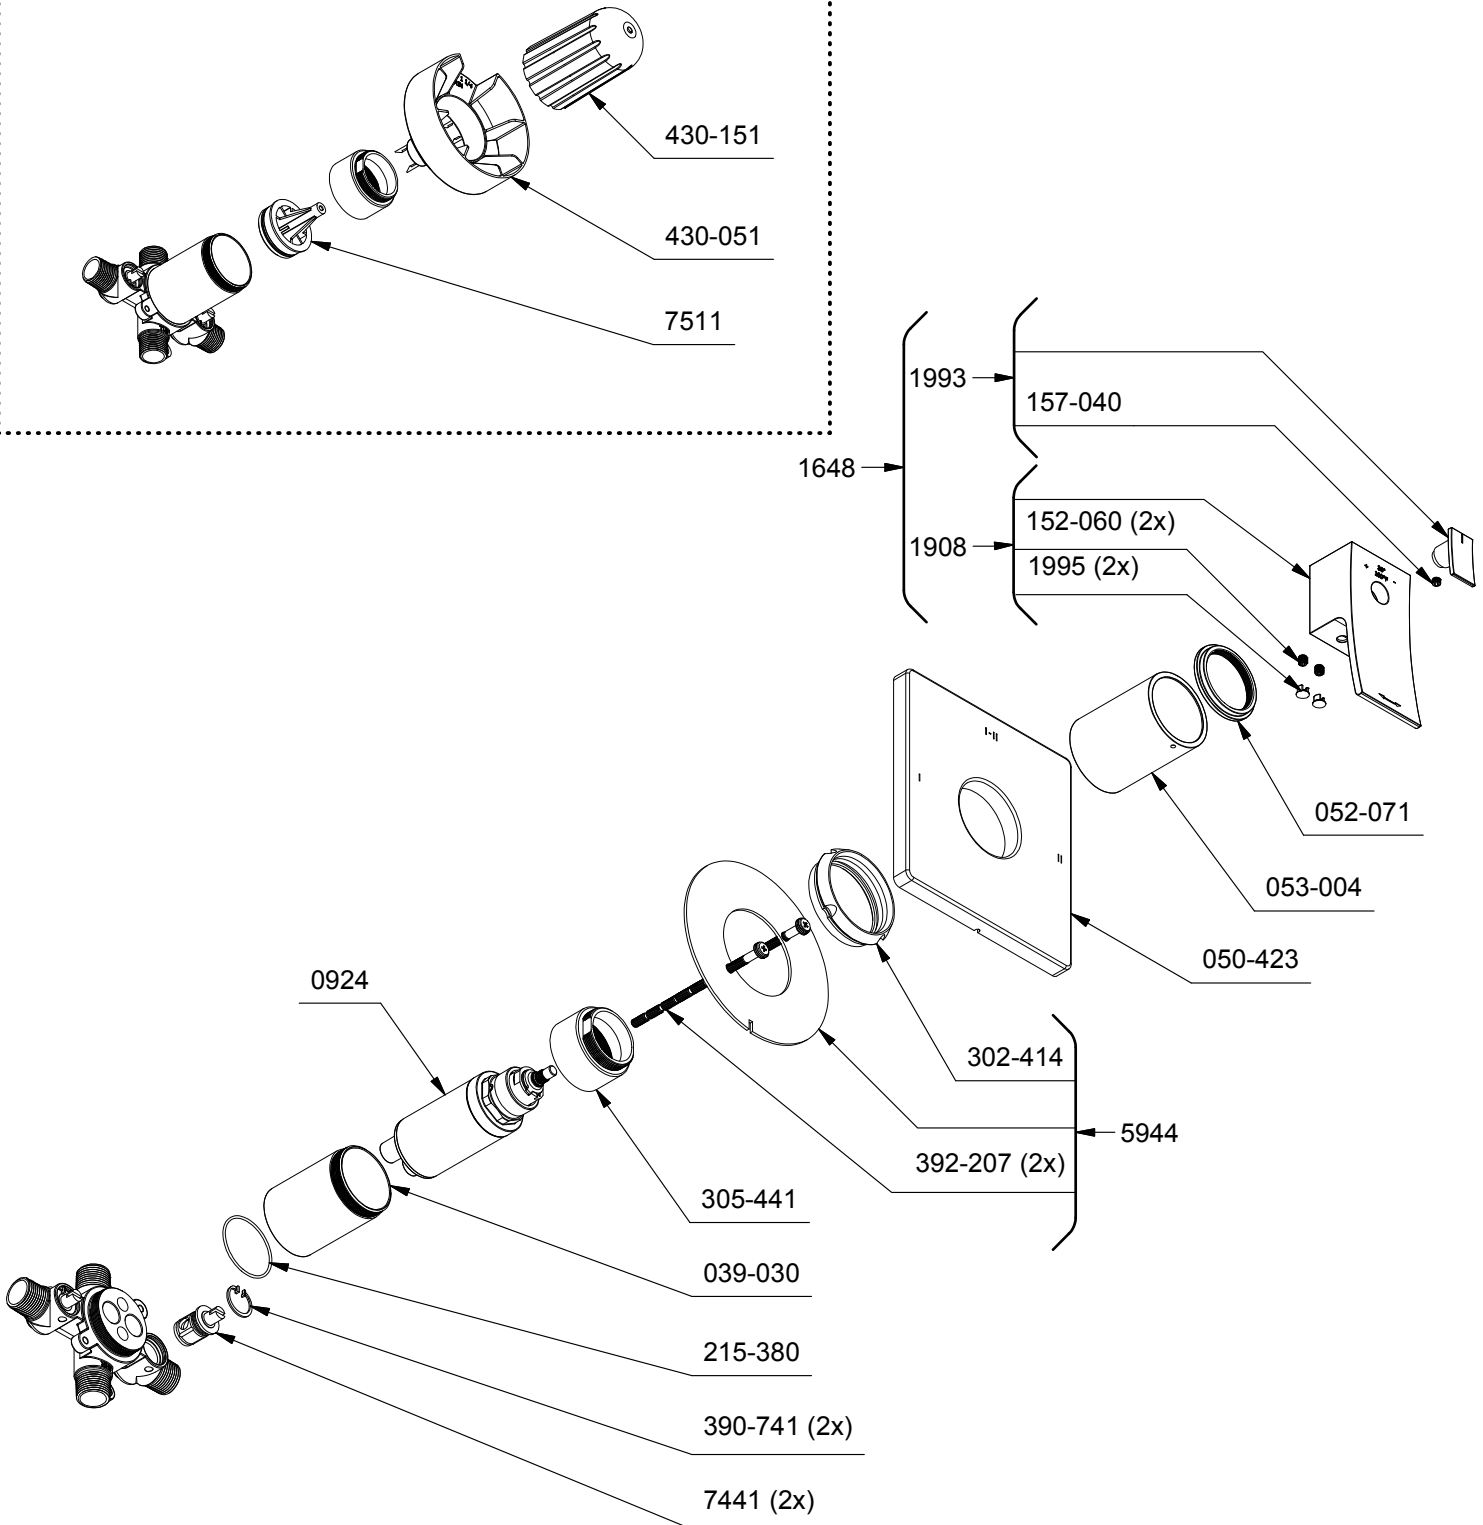

R23 ou/or R23-EX ou/or R23-SPEX

*Les dimensions, les modèles et les finis présentés peuvent différer. / Sizes, models and finishes may differ from those presented.

Service à la clientèle - Ontario, Ouest Canadien : 1-888-287-5354 Québec, Maritimes : 1-866-473-8442
Customer service - Ontario, Western Canada : 1-888-287-5354 Québec, Maritimes : 1-866-473-8442
 - United states : 1-866-473-8442