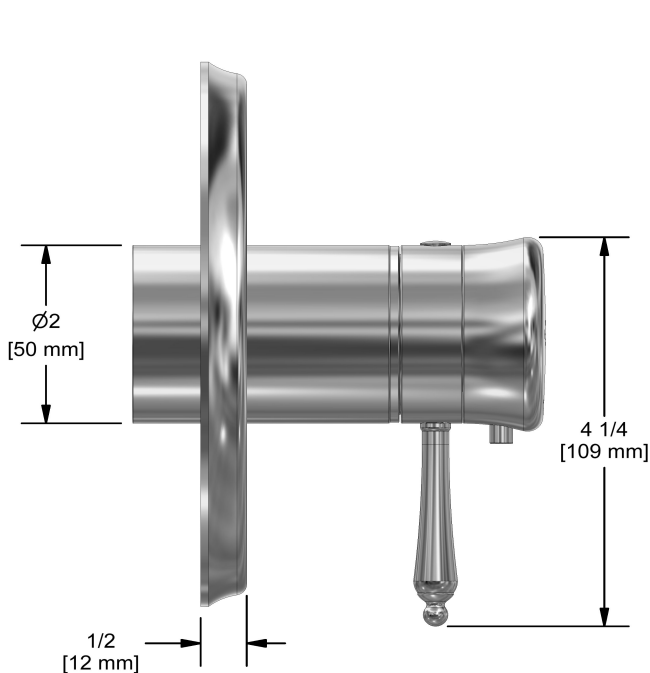

Certifications

- CSA B125.1
- ASME A112.18.1
- ASSE 1016
- Approbation CMR248
- ADA