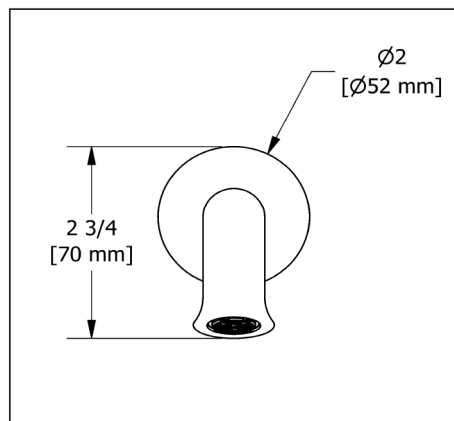

U.S.A.
houseofrohl.ca/support
1-800-777-9762

QUEBEC / MARITIMOS / CANADA OCCIDENTAL
houseofrohl.ca/support
1-866-473-8442

ONTARIO
houseofrohl.ca/support
1-800-287-5354