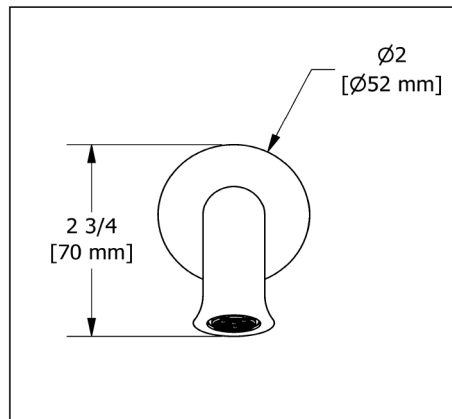

U.S.A.
houseofrohl.ca/support
1-800-777-9762

QUÉBEC / MARITIMES / OUEST CANADIEN
houseofrohl.ca/support
1-866-473-8442

ONTARIO
houseofrohl.ca/support
1-800-287-5354