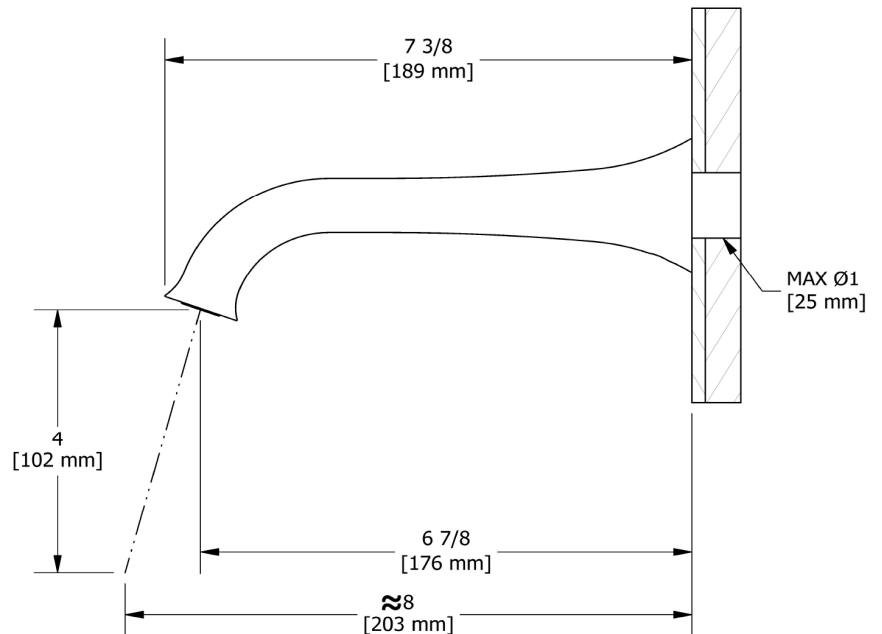

SPECIFICATIONS

DESCRIPTION

- ½" copper slip fit inlet
- Brass construction

STANDARDS

- CSA B125.1
- ASME A112.18.1
- CMR248 Approval

WARRANTY

- Most products or parts carry "Limited Warranties" against manufacturing defects. For US customers please visit houseofrohl.com/support and for Canadian customers please visit riobel.ca for complete product and finish warranty.

ED80

Wall-mount tub spout

cUPC®

U.S.A.
houseofrohl.ca/support
 1-800-777-9762

QUEBEC / MARITIMES / WESTERN CANADA
houseofrohl.ca/support
 1-866-473-8442

ONTARIO
houseofrohl.ca/support
 1-800-287-5354

SPÉCIFICATIONS

DESCRIPTION

- Entrée d'eau ½" cuivre "slip fit"
- Laiton

NORMES

- CSA B125.1
- ASME A112.18.1
- Approbation CMR248

GARANTIE

- La plupart des produits ou des pièces sont protégés par une « Garantie limitée » contre tout défaut de fabrication. Pour consulter l'ensemble des garanties liées aux produits et à leur fini, les clients des États-Unis peuvent consulter le site houseofrohl.com/support, et les clients canadiens, le site riobel.ca