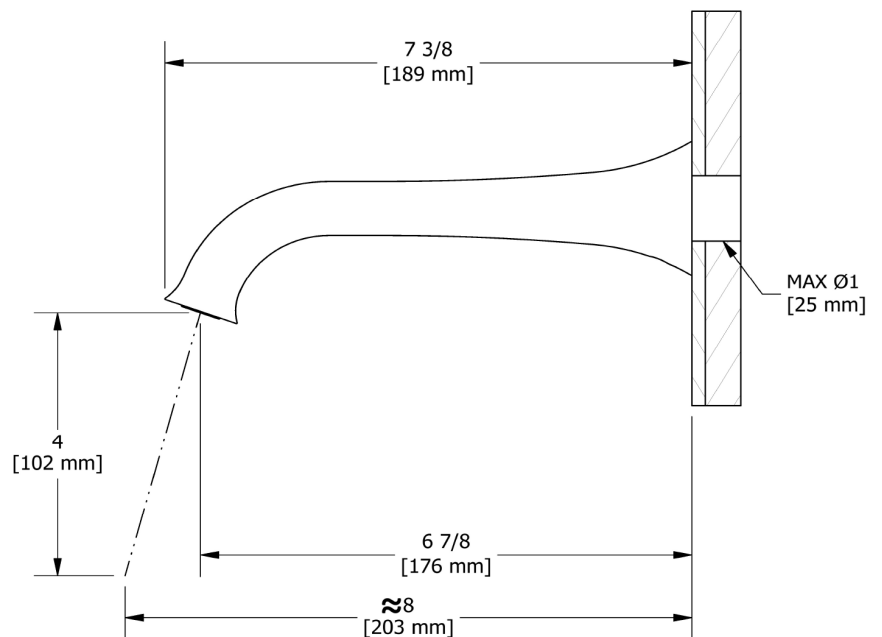

SPECIFICATIONS

DESCRIPTION

- ½" copper slip fit inlet
- Brass construction

STANDARDS

- CSA B125.1
- ASME A112.18.1
- CMR248 Approval

WARRANTY

- Most products or parts carry "Limited Warranties" against manufacturing defects. For US customers please visit houseofrohl.com/support and for Canadian customers please visit riobel.ca for complete product and finish warranty.

DESCRIPTION

- Entrée d'eau ½" cuivre "slip fit"
- Laiton

NORMES

- CSA B125.1
- ASME A112.18.1
- Approbation CMR248

GARANTIE

- La plupart des produits ou des pièces sont protégés par une « Garantie limitée » contre tout défaut de fabrication. Pour consulter l'ensemble des garanties liées aux produits et à leur fini, les clients des États-Unis peuvent consulter le site houseofrohl.com/support, et les clients canadiens, le site riobel.ca

DESCRIPCIÓN

- Entrada de cobre con ajuste deslizante de ½"
- Construcción de latón

ESTÁNDARES

- CSA B125.1
- ASME A112.18.1
- Aprobación CMR248

GARANTÍA

- La mayoría de los productos o piezas presentan "Garantías limitadas" contra defectos de fabricación. La mayoría de los productos o piezas cuentan con "Garantías Limitadas" por defectos de fabricación. A los clientes en EE. UU. se les recomienda visitar houseofrohl.com/support y a los clientes en Canadá, riobel.ca, para consultar las condiciones completas de la garantía de los productos y acabados.

ED80

Pico de tina para montaje en pared

UPC®

U.S.A.
houseofrohl.ca/support
1-800-777-9762

QUEBEC / MARITIMOS / CANADA OCCIDENTAL
houseofrohl.ca/support
1-866-473-8442

ONTARIO
houseofrohl.ca/support
1-800-287-5354