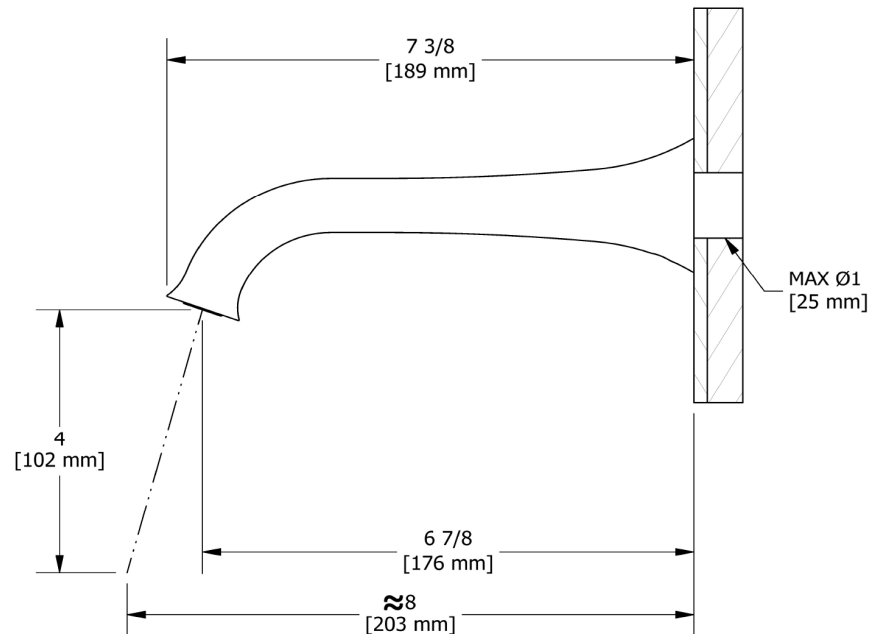

U.S.A.
houseofrohl.ca/support
1-800-777-9762

QUÉBEC / MARITIMES / OUEST CANADIEN
houseofrohl.ca/support
1-866-473-8442

ONTARIO
houseofrohl.ca/support
1-800-287-5354