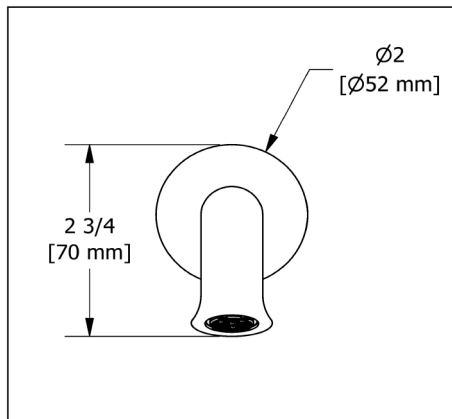

U.S.A.
houseofrohl.ca/support
1-800-777-9762

QUEBEC / MARITIMES / WESTERN CANADA
houseofrohl.ca/support
1-866-473-8442

ONTARIO
houseofrohl.ca/support
1-800-287-5354