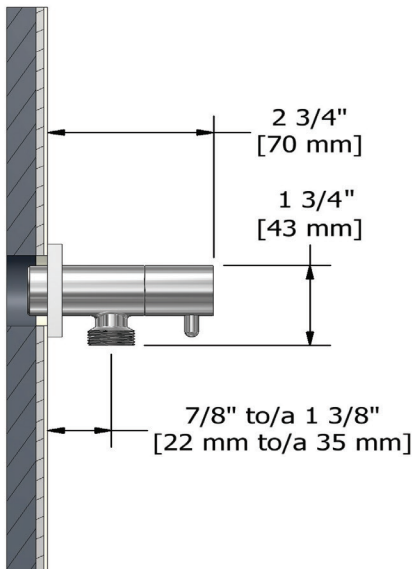

ESPECIFICACIONES

DESCRIPCIÓN

- Salida 1/2" macho; Entrada de 1/2" hembra NPT
- Ajustable

GARANTÍA

- La mayoría de los productos o piezas cuentan con "Garantías limitadas" contra defectos de fabricación. Para los clientes de EE. UU., visite houseofrohl.com/support y para los clientes canadienses, visite houseofrohl.ca/support para conocer la garantía completa del producto y el acabado.

Salida de ducha de mano con control de volumen integrado

MODELOS: 760

UPC®

For warranty or additional information, contact:

U.S.A.
houseofrohl.com/support
1-800-777-9762

QUEBEC / MARITIMES / WESTERN CANADA
QUÉBEC / MARITIMES / OUEST CANADIEN
QUEBEC / MARITIMOS / CANADA OCCIDENTAL
houseofrohl.ca/support
1-866-473-8442

ONTARIO
houseofrohl.ca/support
1-800-287-5354