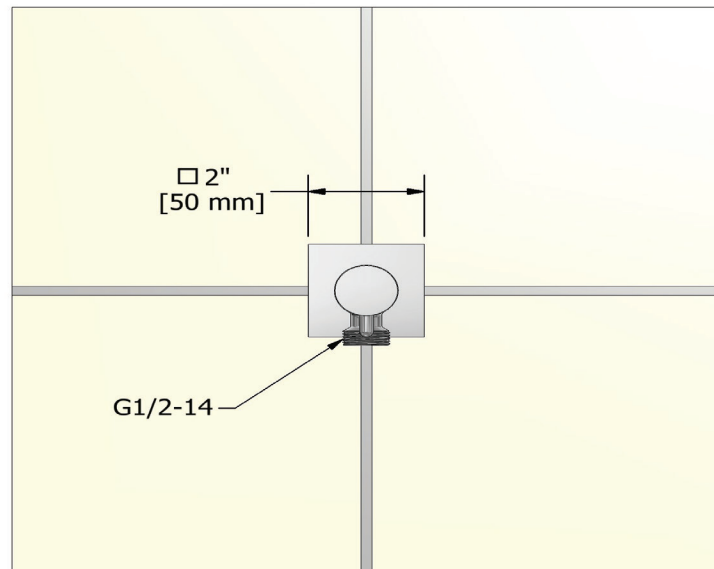

ESPECIFICACIONES

DESCRIPCIÓN

- Salida 1/2" macho; Entrada de 1/2" hembra NPT
- Ajustable

GARANTÍA

- La mayoría de los productos o piezas cuentan con "Garantías limitadas" contra defectos de fabricación. Para los clientes de EE. UU., visite houseofrohl.com/support y para los clientes canadienses, visite houseofrohl.ca/support para conocer la garantía completa del producto y el acabado.

Salida de ducha de mano con control de volumen integrado

MODELOS: 760

UPC®

For warranty or additional information, contact:

U.S.A.
houseofrohl.com/support
1-800-777-9762

QUEBEC / MARITIMES / WESTERN CANADA
QUÉBEC / MARITIMES / OUEST CANADIEN
QUEBEC / MARITIMOS / CANADA OCCIDENTAL
houseofrohl.ca/support
1-866-473-8442

ONTARIO
houseofrohl.ca/support
1-800-287-5354