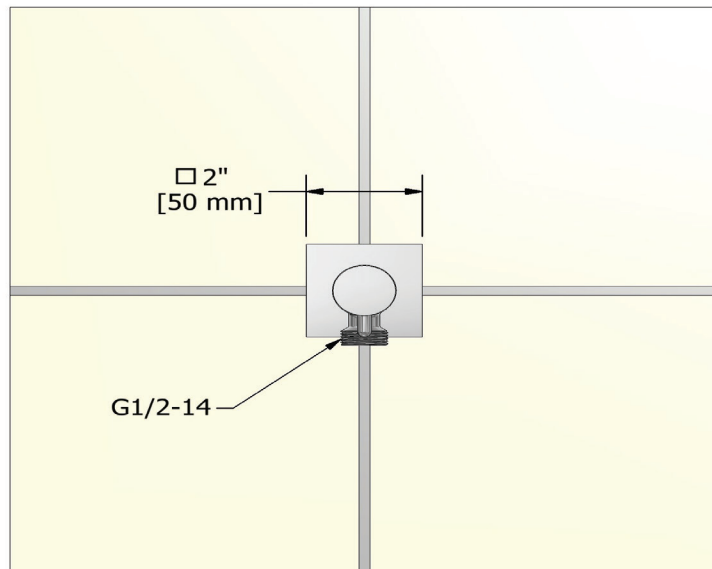

SPÉCIFICATIONS

LA DESCRIPTION

- Sortie 1/2" mâle ; Entrée 1/2" femelle NPT
- Ajustable

GARANTIE

- La plupart des produits ou pièces comportent des « garanties limitées » contre les défauts de fabrication. Pour les clients américains, veuillez visiter houseofrohl.com/support et pour les clients canadiens, veuillez visiter houseofrohl.ca/support pour la garantie complète du produit et du fini.

Sortie de douche avec contrôle de volume intégré

MODÈLES: 760

UPC®

For warranty or additional information, contact:

U.S.A.
houseofrohl.com/support
1-800-777-9762

QUEBEC / MARITIMES / WESTERN CANADA
QUÉBEC / MARITIMES / OUEST CANADIEN
QUEBEC / MARITIMOS / CANADA OCCIDENTAL
houseofrohl.ca/support
1-866-473-8442

ONTARIO
houseofrohl.ca/support
1-800-287-5354