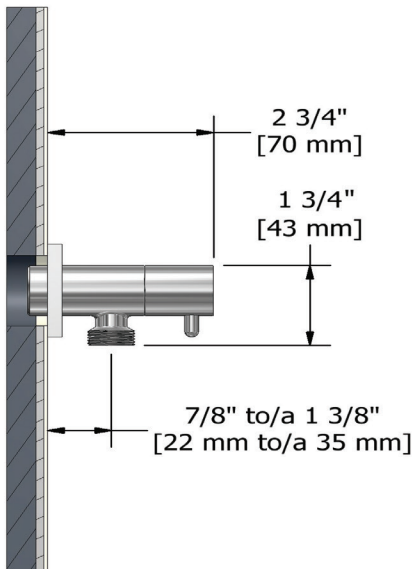

SPECIFICATIONS

DESCRIPTION

- 1/2" outlet male; 1/2" inlet female NPT
- Adjustable

WARRANTY

- Most products or parts carry "Limited Warranties" against manufacturing defects. For US customers please visit houseofrohl.com/support and for Canadian customers please visit houseofrohl.ca/support for complete product and finish warranty.

Handshower Outlet With Integrated Volume Control

MODEL: 760

UPC®

For warranty or additional information, contact:

U.S.A.
houseofrohl.com/support
1-800-777-9762

QUEBEC / MARITIMES / WESTERN CANADA
QUÉBEC / MARITIMES / OUEST CANADIEN
QUEBEC / MARITIMOS / CANADA OCCIDENTAL
houseofrohl.ca/support
1-866-473-8442

ONTARIO
houseofrohl.ca/support
1-800-287-5354