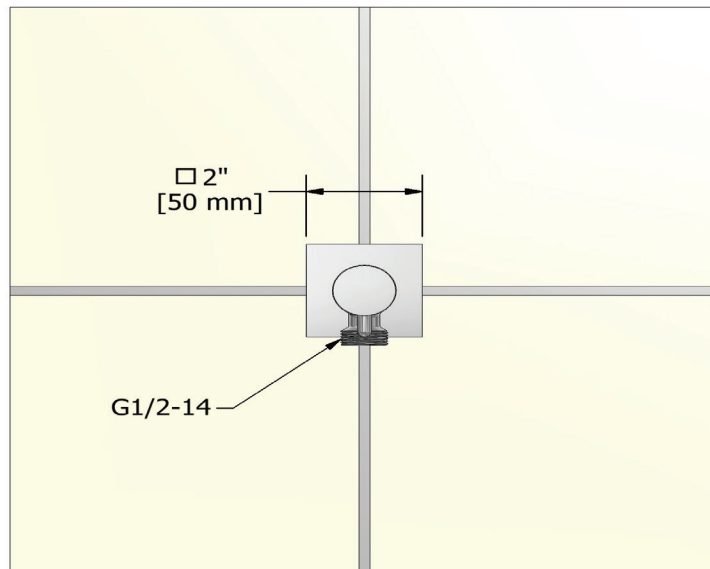

SPECIFICATIONS

DESCRIPTION

- 1/2" outlet male; 1/2" inlet female NPT
- Adjustable

WARRANTY

- Most products or parts carry "Limited Warranties" against manufacturing defects. For US customers please visit houseofrohl.com/support and for Canadian customers please visit houseofrohl.ca/support for complete product and finish warranty.

Handshower Outlet With Integrated Volume Control

MODEL: 760

UPC®

For warranty or additional information, contact:

U.S.A.
houseofrohl.com/support
1-800-777-9762

QUEBEC / MARITIMES / WESTERN CANADA
QUÉBEC / MARITIMES / OUEST CANADIEN
QUEBEC / MARITIMOS / CANADA OCCIDENTAL
houseofrohl.ca/support
1-866-473-8442

ONTARIO
houseofrohl.ca/support
1-800-287-5354