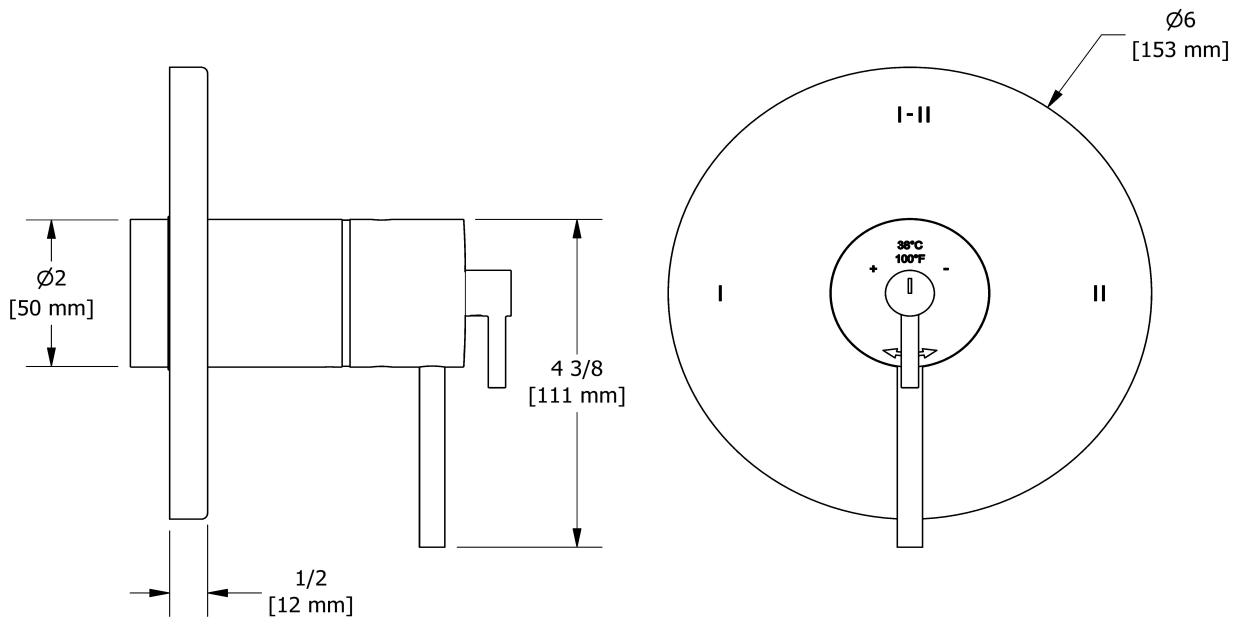

Les dimensions, les modèles et les finis présentés peuvent différer.

Garantie

Le produit **Riobel Inc.** que vous venez d'acquérir est couvert par une garantie À VIE limitée contre tout vice de fabrication sur les pièces et les finis chrome, PVS et noirs et toutes les pièces actives à partir de la date d'achat. Les autres finis, notamment les plastiques, sont garantis un an. Tous les composants électriques et électroniques sont couverts par une garantie limitée de 5 ans.

Service à la clientèle

Ontario, Ouest Canadien : 888-287-5354 Québec, Maritimes, États-Unis : 866-473-8442