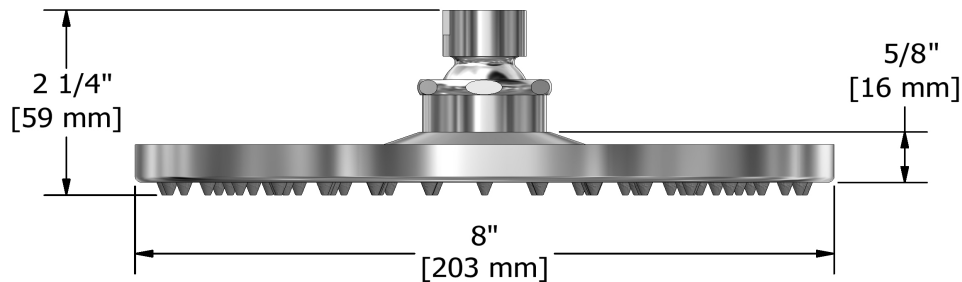

Les dimensions, les modèles et les finis présentés peuvent différer.

Garantie

Le produit **Riobel Inc.** que vous venez d'acquérir est couvert par une garantie À VIE limitée contre tout vice de fabrication sur les pièces et les finis chrome, PVS et noirs et toutes les pièces actives à partir de la date d'achat. Les autres finis, notamment les plastiques, sont garantis un an. Tous les composants électriques et électroniques sont couverts par une garantie limitée de 5 ans.

Service à la clientèle

Ontario, Ouest Canadien : 888-287-5354 Québec, Maritimes, États-Unis : 866-473-8442

2020.11.07