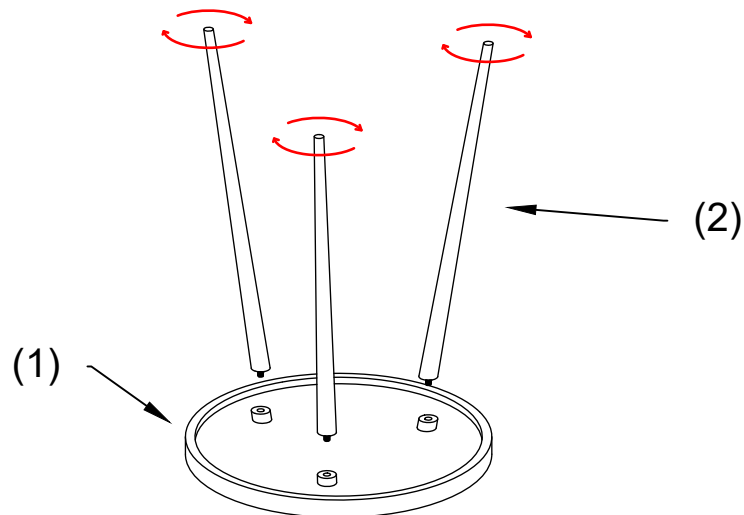

ASSEMBLY INSTRUCTIONS / INSTRUCTIONS D' ASSEMBLAGE

(I)

(II)