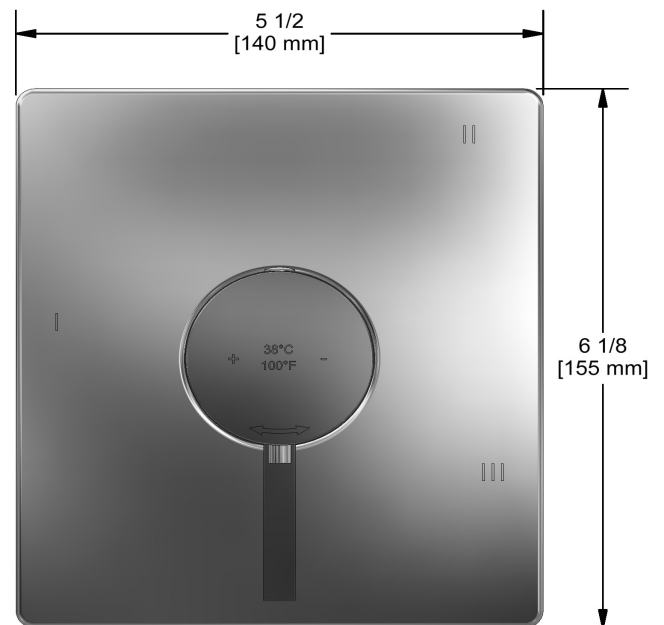

Couleur disponible

- C : Chrome

Débits disponibles

- 24 L/min, 6.3 gpm (US) 60psi
- Type TP - Utiliser avec une tête de douche de 7L/min (1.8 gpm) ou plus

Certifications

- CSA B125.1
- ASME A112.18.1
- ASSE 1016
- Approbation CMR248
- ADA

Couleur disponible

- C : Chrome

Débit disponible

- 23 L/min, 6.0 gpm (US) 60psi

Certifications

- CSA B125.1
- ASME A112.18.1
- ASSE 1016
- Approbation CMR248
- ADA

Les dimensions, les modèles et les finis présentés peuvent différer.