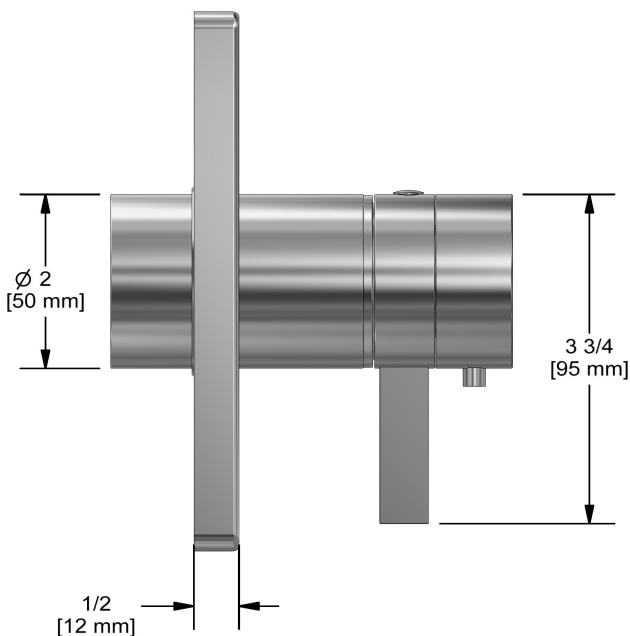

Couleur disponible

- C : Chrome

Débits disponibles

- 24 L/min, 6.3 gpm (US) 60psi
- Type TP - Utiliser avec une tête de douche de 7L/min (1.8 gpm) ou plus

Certifications

- CSA B125.1
- ASME A112.18.1
- ASSE 1016
- Approbation CMR248
- ADA

Service à la clientèle

Ontario, Ouest Canadien : 888-287-5354 Québec, Maritimes, États-Unis : 866-473-8442

Garniture pour valve 3 voies coaxiale Type T/P TPFTQ45

Spécifications

Descriptions

- Commandez le brut R45, R45-SPEX ou R45-EX pour compléter
- Cartouche thermostatique/pression équilibrée coaxiale avec clapets anti-retour
- Garniture seule
- 6 positions (OFF, 1, 1 et 2, 2, 2 et 3, 3) partagées

Couleur disponible

- C : Chrome

Débit disponible

- 23 L/min, 6.0 gpm (US) 60psi

Certifications

- CSA B125.1
- ASME A112.18.1
- ASSE 1016
- Approbation CMR248
- ADA

Les dimensions, les modèles et les finis présentés peuvent différer.