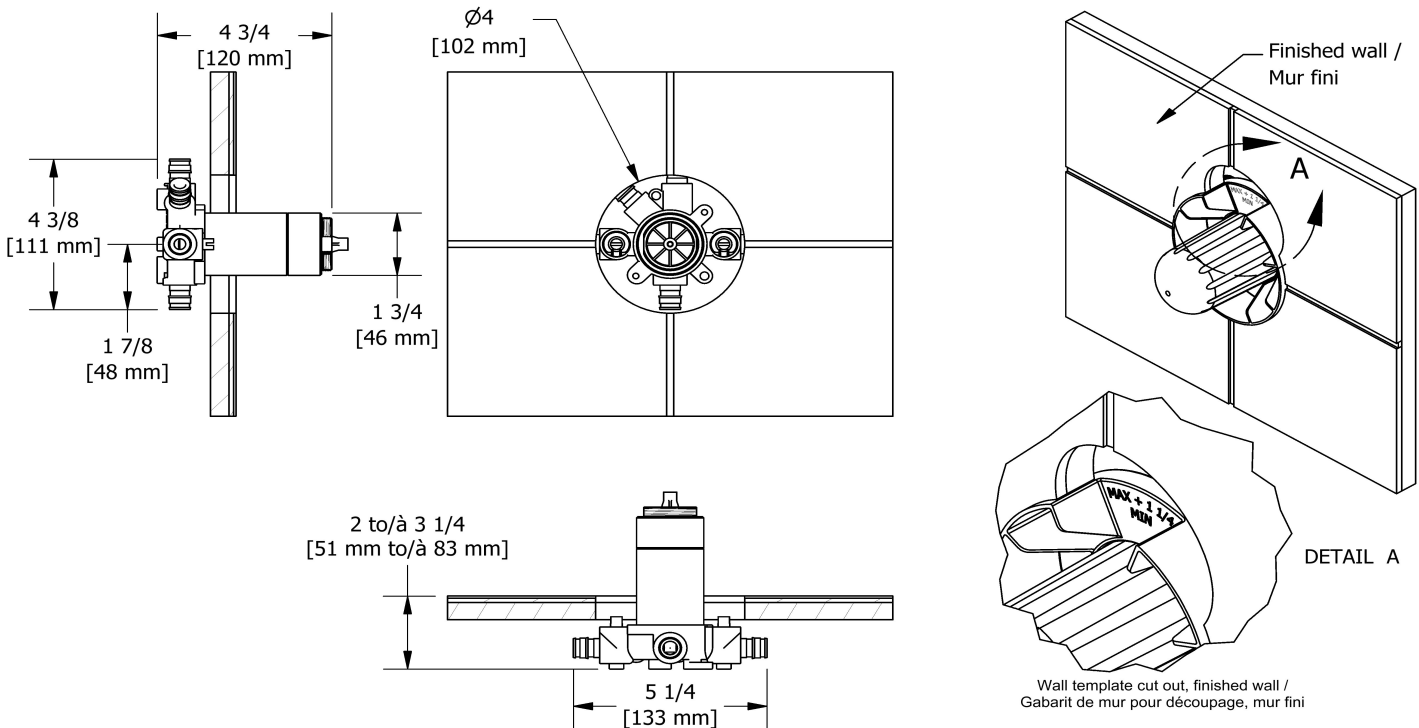

Certifications

- CSA B125.1
- ASME A112.18.1
- ASSE 1016
- Approbation CMR248

UPC®