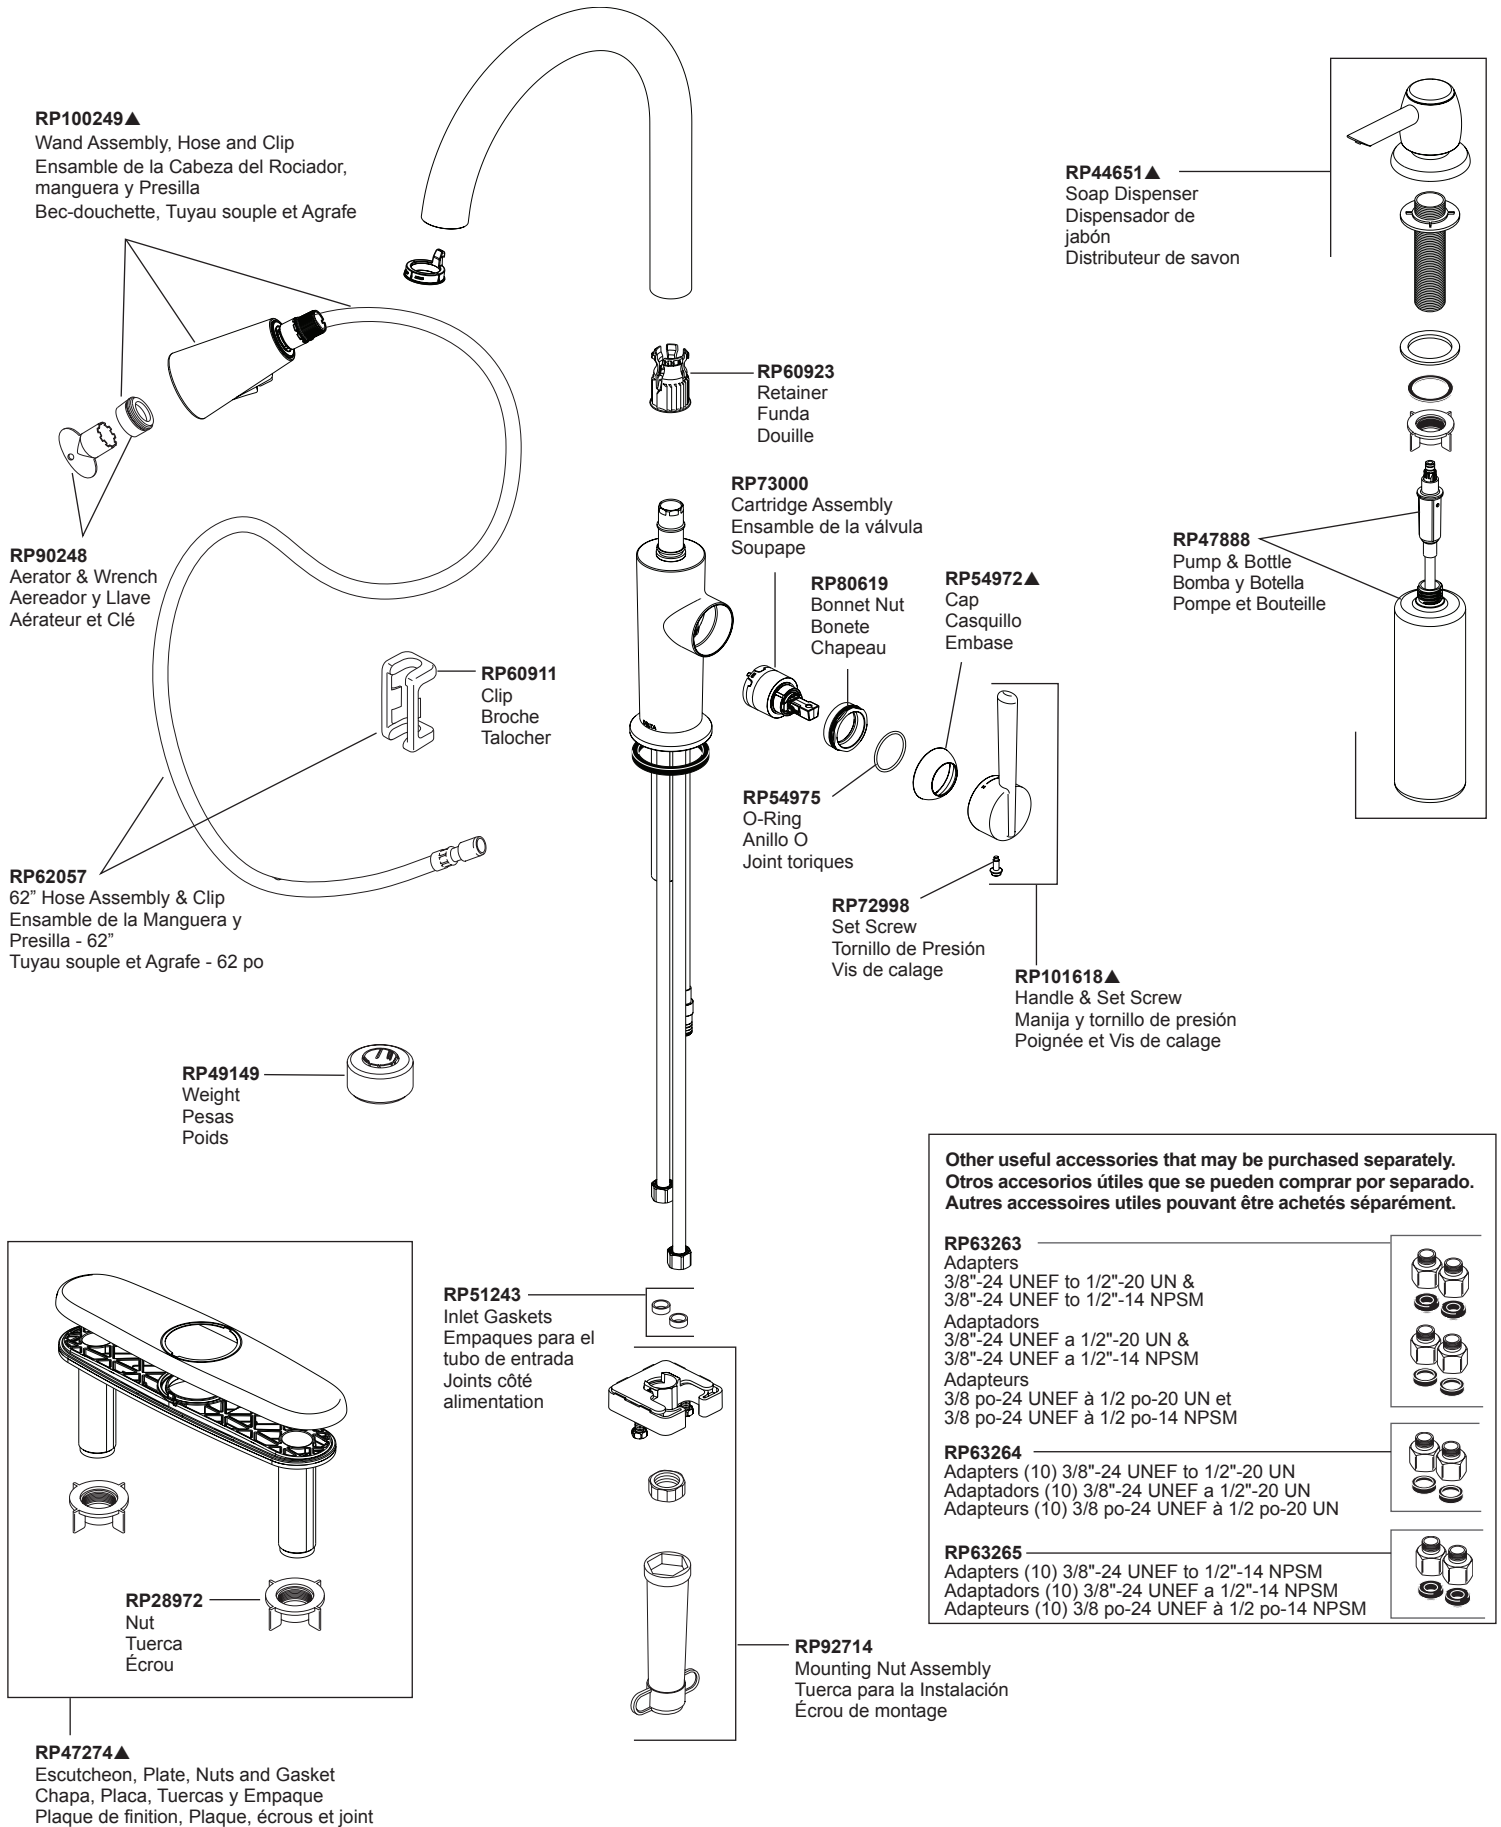

19805Z-SD-DST

Model / Modelo / Modèle

Other useful accessories that may be purchased separately.
Otros accesorios útiles que se pueden comprar por separado.
Autres accessoires utiles pouvant être achetés séparément.

RP63263
Adapters
3/8"-24 UNEF to 1/2"-20 UN &
3/8"-24 UNEF to 1/2"-14 NPSM
Adaptadors
3/8"-24 UNEF a 1/2"-20 UN &
3/8"-24 UNEF a 1/2"-14 NPSM
Adaptateurs
3/8 po-24 UNEF à 1/2 po-20 UN et
3/8 po-24 UNEF à 1/2 po-14 NPSM

RP63264
Adapters (10) 3/8"-24 UNEF to 1/2"-20 UN
Adaptadors (10) 3/8"-24 UNEF a 1/2"-20 UN
Adaptateurs (10) 3/8 po-24 UNEF à 1/2 po-20 UN

RP63265
Adapters (10) 3/8"-24 UNEF to 1/2"-14 NPSM
Adaptadors (10) 3/8"-24 UNEF a 1/2"-14 NPSM
Adaptateurs (10) 3/8 po-24 UNEF à 1/2 po-14 NPSM