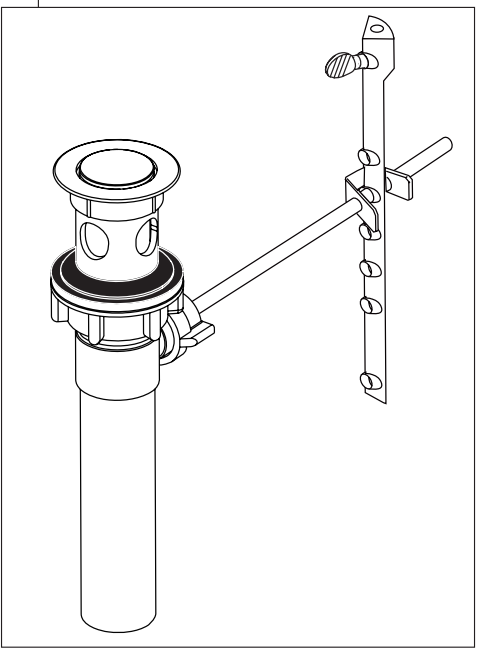

Model/Modelo/Modèle
15718LF
 Series/Series/Seria
Lakewood™

The faucet code is found on the back of the body.
 El código del grifo se encuentra en la parte posterior del cuerpo.
 Le code du robinet se trouve à l'arrière du corps.

RP78880▲
 Cap
 Casquillo
 Capuchon de finition

RP91944▲
 Handle Assembly
 Conjunto de la manija
 Montage de la manette

RP91945▲
 Escutcheon & Base plate
 Chapetón y Placa de base
 Boîtier et Plaque de finition

RP62472▲
 Plastic Pop-Up Less Lift Rod
 Desagüe Automático de Plástico
 Menos la Barra de Alzar
 Renvoi Mécanique en Plastique
 Sans la Tige de Manoeuvre

RP91943▲
 Flange & Gasket
 Brida y Empaque
 Bride et Joint