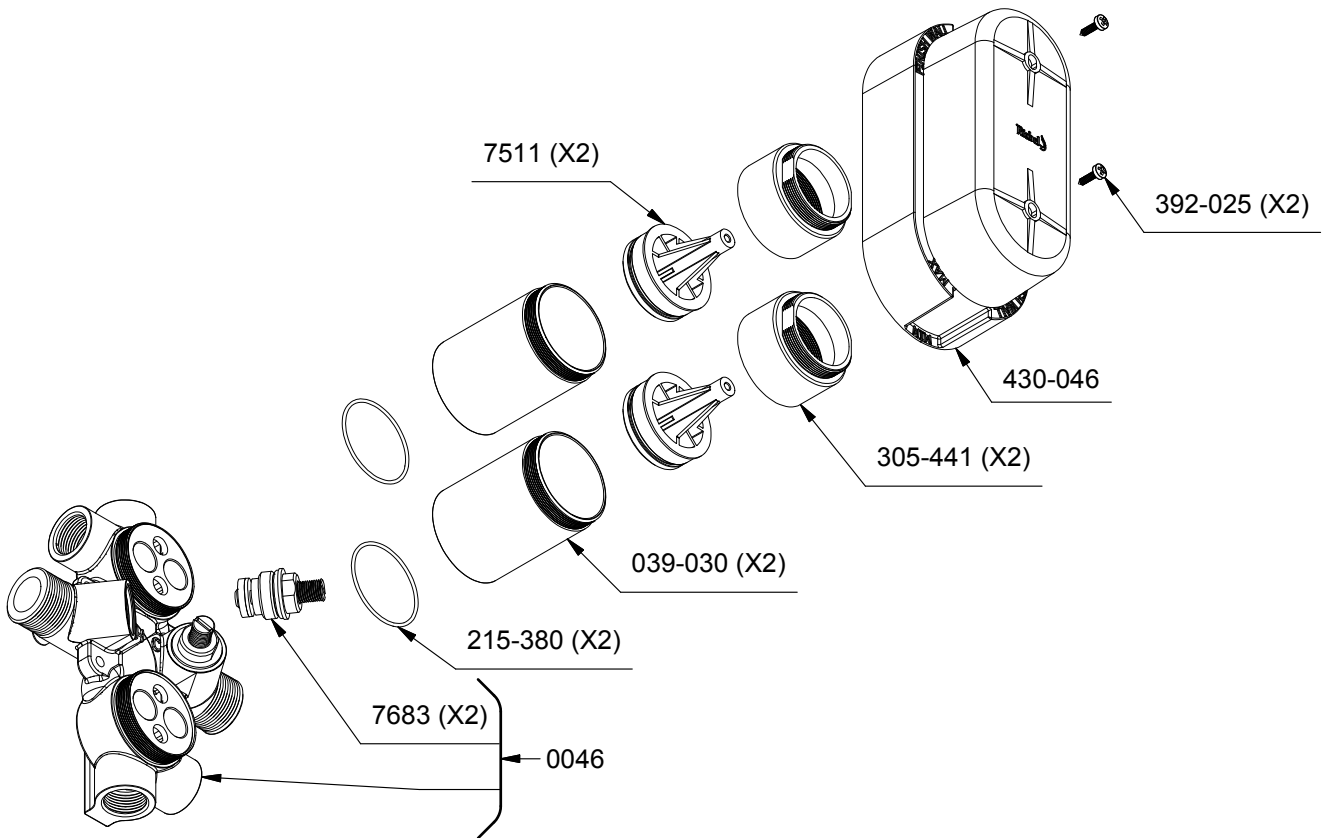

Brut de valve double coaxiale 4 voies, Type T/P

Rough / Brute  
de valve  
R46

Type T/P 4-way double coaxial valve rough

www.riobel.ca

\*Les dimensions, les modèles et les finis présentés peuvent différer. / Sizes, models and finishes may differ from those presented.

R46-EXP

Rev:00

2015-12-21

**TFR88**

Fresk

4-way no share Type T/P coaxial valve trim

\*Les dimensions, les modèles et les finis présentés peuvent différer. / Sizes, models and finishes may differ from those presented.

\*Finish determined by Suffix

Finish	Description
C	Chrome
BN	Brushed Nickel

**TOOL :**

505-025 (Allen key 2.5mm)