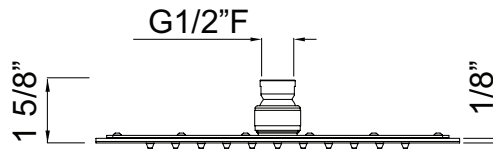

Cabezal de ducha tipo lluvia de 9"

MODELOS: SLM05

For warranty or additional information, contact:

U.S.A.
houseofrohl.com/support
 1-800-777-9762

QUEBEC / MARITIMES / WESTERN CANADA
 QUÉBEC / MARITIMES / OUEST CANADIEN
 QUEBEC / MARITIMOS / CANADA OCCIDENTAL
houseofrohl.ca/support
 1-866-473-8442