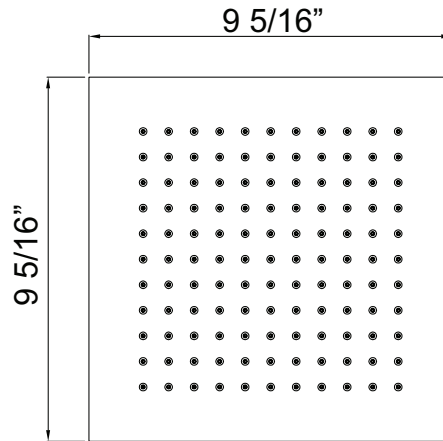

Cabezal de ducha tipo lluvia de 9"

MODELOS: SLM05

For warranty or additional information, contact:

U.S.A.
houseofrohl.com/support
 1-800-777-9762

QUEBEC / MARITIMES / WESTERN CANADA
 QUÉBEC / MARITIMES / OUEST CANADIEN
 QUEBEC / MARITIMOS / CANADA OCCIDENTAL
houseofrohl.ca/support
 1-866-473-8442