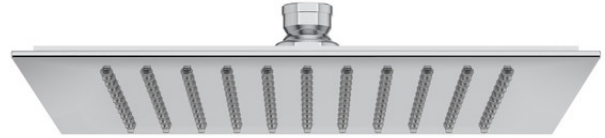

ESPECIFICACIONES

DESCRIPCIÓN

- 1 función
- Kit de instalación empotrado disponible, pedido KIT00006NPT

FLUIR

- 1,8 GPM/6,7 LPM a 60 PSI (cumple con WaterSense y CEC)

NORMAS

- A112.18.1/ CSA B125.1
- CEC

GARANTÍA

- La mayoría de los productos o piezas cuentan con "Garantías limitadas" contra defectos de fabricación. Para los clientes de EE. UU., visite houseofrohl.com/support y para los clientes canadienses, visite houseofrohl.ca/support para conocer la garantía completa del producto y el acabado.

Cabezal de ducha tipo lluvia de 9"

MODELOS: SLM05