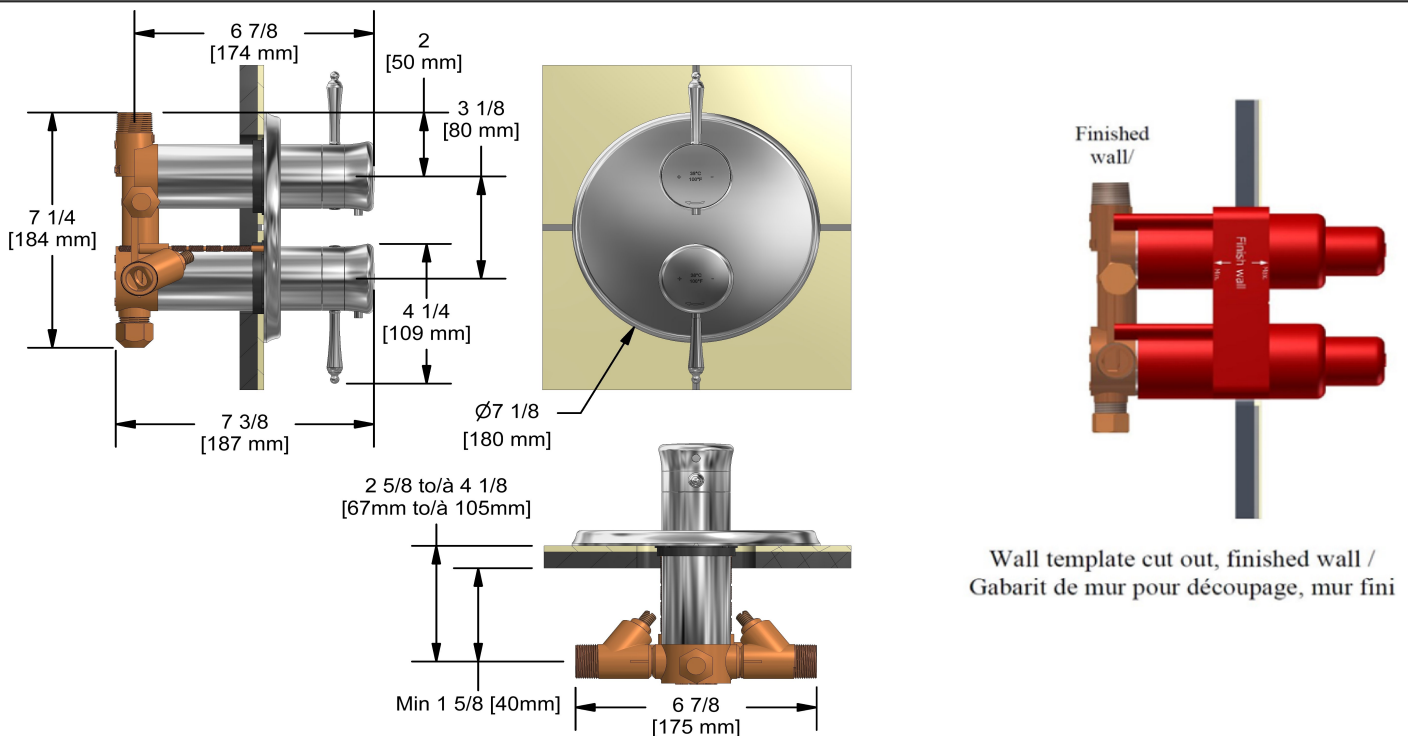

Certifications

- CSA B125.1
- ASME A112.18.1
- ASSE 1016
- Approbation CMR248
- ADA

Les dimensions, les modèles et les finis présentés peuvent différer.

Garantie

Le produit **Riobel Inc.** que vous venez d'acquérir est couvert par une garantie À VIE limitée contre tout vice de fabrication sur les pièces et les finis chrome, PVS et noirs et toutes les pièces actives à partir de la date d'achat. Les autres finis, notamment les plastiques, sont garantis un an. Tous les composants électriques et électroniques sont couverts par une garantie limitée de 5 ans.

Service à la clientèle

Ontario, Ouest Canadien : 888-287-5354 Québec, Maritimes, États-Unis : 866-473-8442