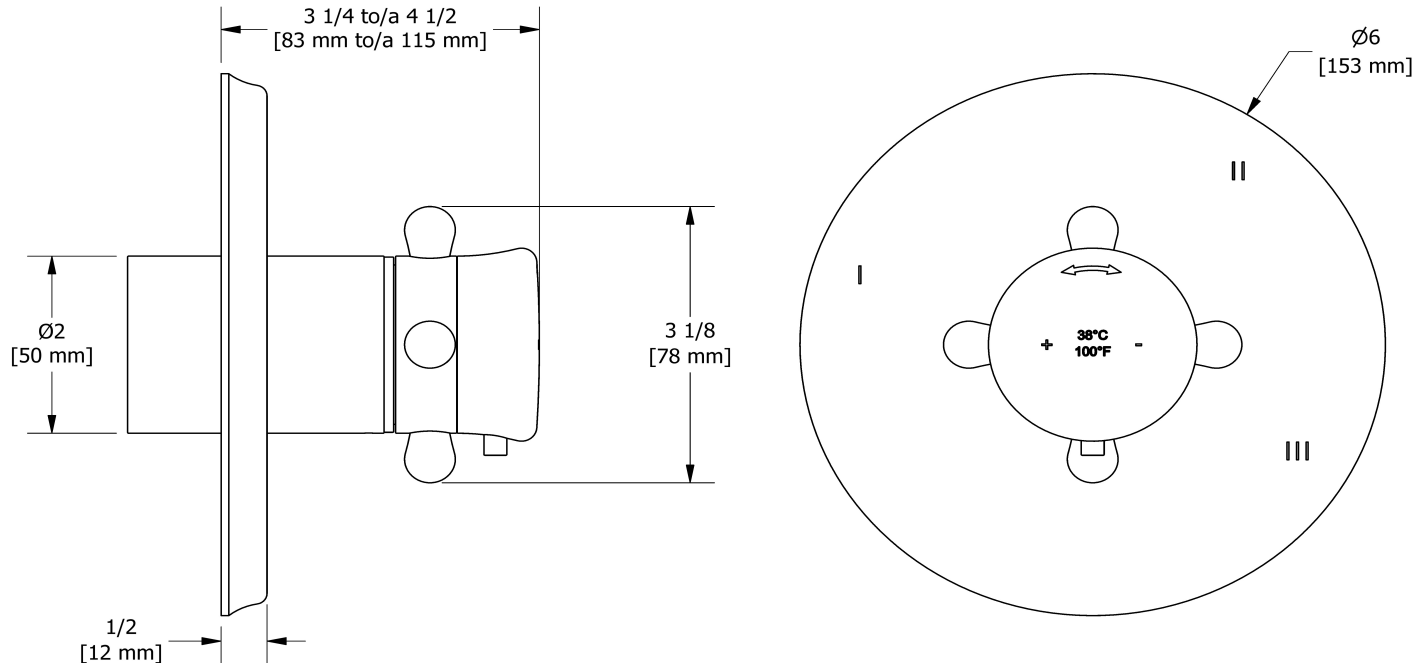

Valve complète 3 voies non-partagées coaxiale Type
T/P PEX
PR47+-SPEX

Spécifications

Composition

- R45-SPEX - Brut de valve coaxiale 3 voies, sans cartouche, Type T/P PEX
- TPR47+C - Garniture pour valve 3 voies non-partagées coaxiale Type T/P

Débits disponibles

- Type TP - Utiliser avec une tête de douche de 7L/min (1.8 gpm) ou plus
- 19 L/min, 5.0 gpm (US) 60psi

Certifications

- CSA B125.1
- ASME A112.18.1
- ASSE 1016
- Approbation CMR248

UPC®