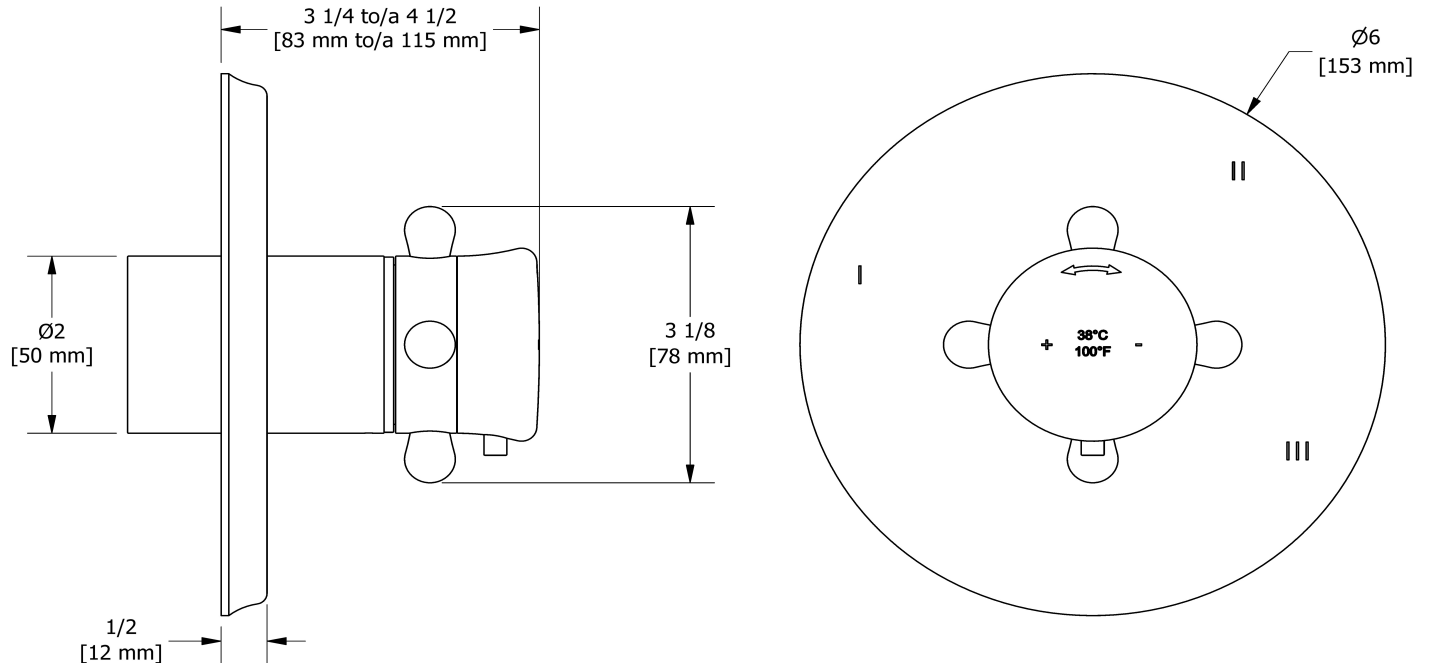

Certifications

- CSA B125.1
- ASME A112.18.1
- ASSE 1016
- Approbation CMR248

UPC®