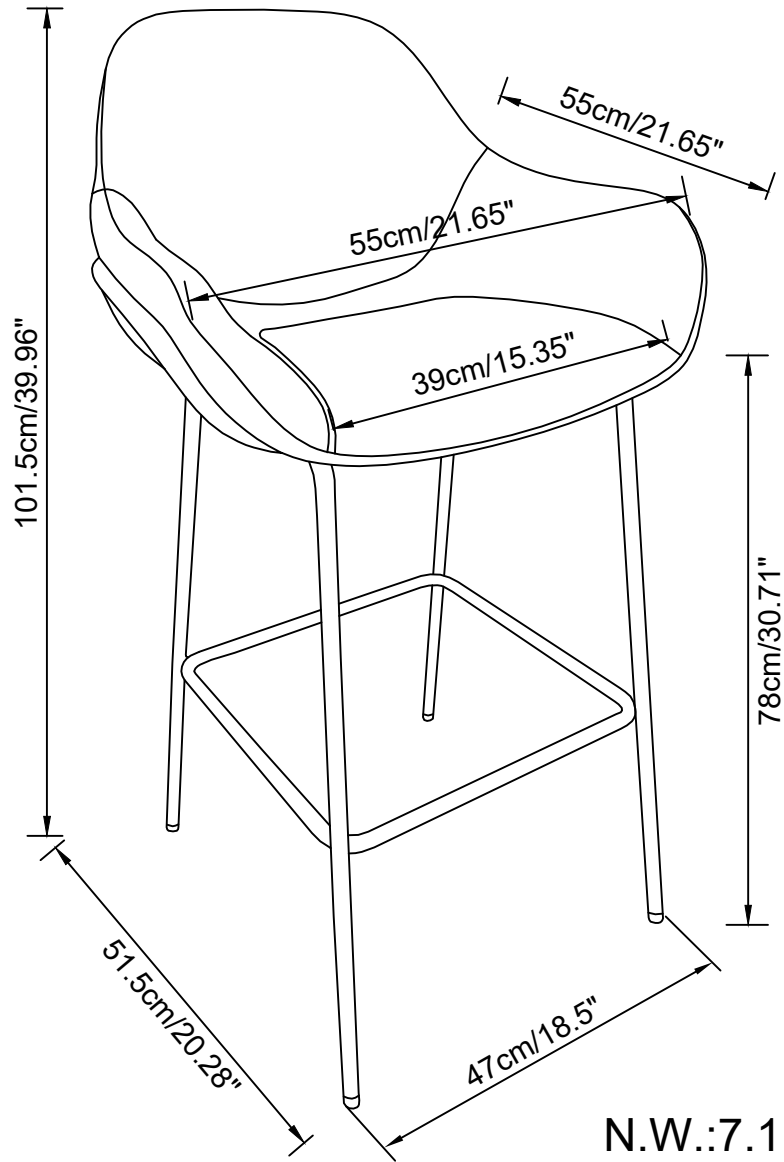

# Mira Bar Stool

N.W.: 7.1 kg / 15.7 lbs