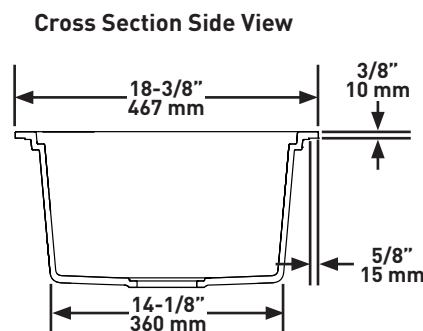

Si vous souhaitez obtenir de l'information supplémentaire à propos de la garantie ou de tout autre élément, communiquez avec :

U.S.A.
houseofrohl.com/support
1-800-777-9762

QUEBEC / MARITIMES / WESTERN CANADA
QUÉBEC / MARITIMES / OUEST CANADIEN
QUEBEC / MARITIMOS / CANADA OCCIDENTAL
houseofrohl.ca/support
1-866-473-8442

ONTARIO
houseofrohl.ca/support
1-800-287-5354

Riobel

PERRIN & ROWE
LONDON

victoria ⊕ albert®

ROHL