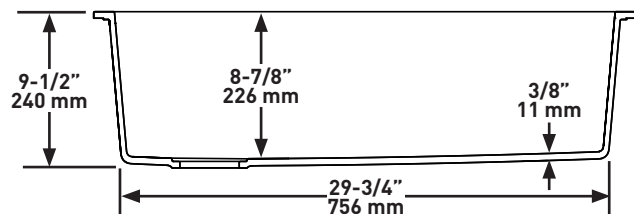

Cross Section Front View