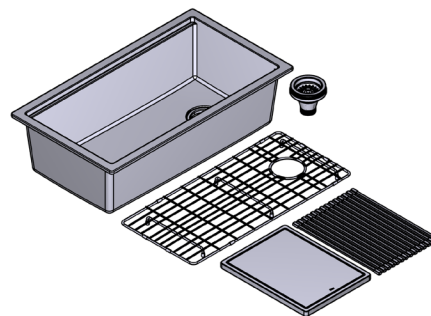

Riobel®

RR HOUSE OF ROHL.

DESCRIPTION

- Accessoires inclus : grille d'évier, planche à découper et support-égouttoir

FORME DE L'EXTÉRIEUR

- Rectangulaire

DIMENSIONS

- Longueur: 838mm (33 po), Largeur: 467mm (18-3/8 po), Hauteur: 240mm (9-1/2 po)
- Étant donné que la précision des dimensions de l'évier peut varier d'une marge de plus ou moins 2 %, il est recommandé que le fabricant de l'armoire attende que le client l'ait reçu avant d'entreprendre la fabrication de celle-ci.
- Hauteur minimale de l'armoire : 914.4mm (36 po)

MATÉRIAU

- Composite de quartz

POIDS

- 18kg (40 lb)

CAPACITÉ

- 61 litres/16.1 gallons américains

TYPE D'INSTALLATION

- Montage sous le comptoir

CERTIFICATIONS

- CSA B45.5 / IAPMO Z124

GARANTIE

- La plupart des produits ou pièces comprend des «garanties limitées» contre les défauts de fabrication. Pour les clients des États-Unis : veuillez consulter houseofrohl.com/support; Pour les clients du Canada : veuillez consulter houseofrohl.ca/support pour connaître les conditions complètes de la garantie des produits et finis.

SPÉCIFICATIONS

PRODUCT^{MC}

Évier de chef/poste de travail en quartz de 33" avec accessoires

MODÈLES : FAUM3318WS