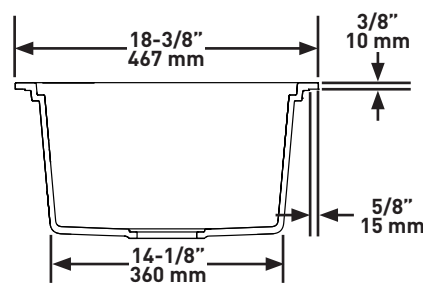

DESCRIPTION

- Included accessories: sink grid, cutting board and drying rack

SHAPE

- Rectangle

SIZE

- Length: 33" [838mm], Width: 18-3/8" [467mm], Height: 9-1/2" [240mm]
- Due to ±2% dimensions, it is recommended that the cabinet maker wait until your sink is delivered to make the cabinet
- 36" [914.4mm] minimum cabinet size

RR HOUSE OF ROHL.

DESCRIPTION

- Accessoires inclus : grille d'évier, planche à découper et support-égouttoir

FORME DE L'EXTÉRIEUR

- Rectangulaire

DIMENSIONS

- Longueur: 838mm (33 po), Largeur: 467mm (18-3/8 po), Hauteur: 240mm (9-1/2 po)
- Étant donné que la précision des dimensions de l'évier peut varier d'une marge de plus ou moins 2 %, il est recommandé que le fabricant de l'armoire attende que le client l'ait reçu avant d'entreprendre la fabrication de celle-ci.
- Hauteur minimale de l'armoire : 914.4mm (36 po)

TAMAÑO

- Longitud: 33" (838mm), Anchura: 18-3/8" (467mm), Altura: 9-1/2" (240mm)
- Debido a $\pm 2\%$ de las dimensiones, se recomienda que el ebanista espere hasta que le entreguen el fregadero para fabricar el gabinete
- Tamaño mínimo del gabinete de 36" (914.4mm)

ESPECIFICACIONES

PRODUCT™

Fregadero de cocina estilo chef/estación de trabajo con accesorios, 33 pulgadas de longitud

MODELOS: FAUM3318WS

Cross Section Front View

Cross Section Side View

Para preguntas sobre la garantía o para obtener más información, favor de comunicarse con: