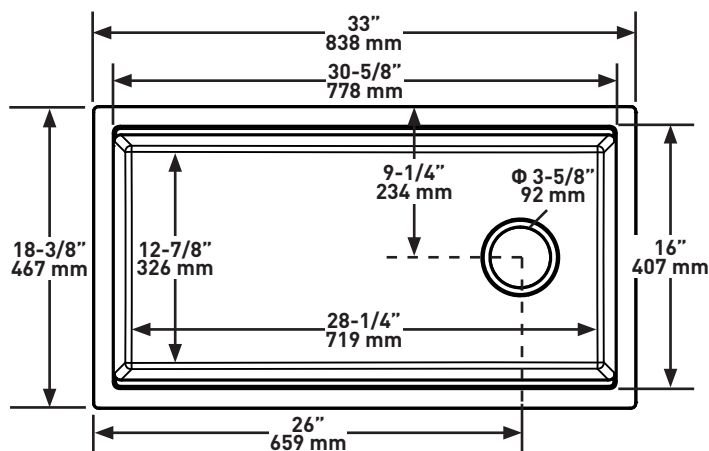

DESCRIPTION

- Included accessories: sink grid, cutting board and drying rack

SHAPE

- Rectangle

SIZE

- Length: 33" [838mm], Width: 18-3/8" [467mm], Height: 9-1/2" [240mm]
- Due to ±2% dimensions, it is recommended that the cabinet maker wait until your sink is delivered to make the cabinet
- 36" [914.4mm] minimum cabinet size

RR HOUSE OF ROHL.

DESCRIPTION

- Accessoires inclus : grille d'évier, planche à découper et support-égouttoir

FORME DE L'EXTÉRIEUR

- Rectangulaire

DIMENSIONS

- Longueur: 838mm (33 po), Largeur: 467mm (18-3/8 po), Hauteur: 240mm (9-1/2 po)
- Étant donné que la précision des dimensions de l'évier peut varier d'une marge de plus ou moins 2 %, il est recommandé que le fabricant de l'armoire attende que le client l'ait reçu avant d'entreprendre la fabrication de celle-ci.
- Hauteur minimale de l'armoire : 914.4mm (36 po)

TAMAÑO

- Longitud: 33" (838mm), Anchura: 18-3/8" (467mm), Altura: 9-1/2" (240mm)
- Debido a $\pm 2\%$ de las dimensiones, se recomienda que el ebanista espere hasta que le entreguen el fregadero para fabricar el gabinete
- Tamaño mínimo del gabinete de 36" (914.4mm)

ESPECIFICACIONES

PRODUCT™

Fregadero de cocina estilo chef/estación de trabajo con accesorios, 33 pulgadas de longitud

MODELOS: FAUM3318WS

Cross Section Front View

Cross Section Side View

Para preguntas sobre la garantía o para obtener más información, favor de comunicarse con: