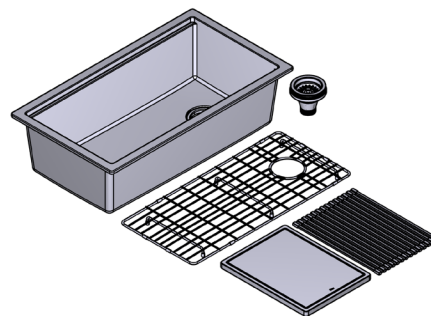

Riobel

PERRIN & ROWE
LONDON

victoria ⊕ albert®

ROHL

DESCRIPCIÓN

- Accesorios incluidos: rejilla para fregadero, tabla de picar y escurridor

FORMA EXTERIOR

- Rectangular

TAMAÑO

- Longitud: 33" (838mm), Anchura: 18-3/8" (467mm), Altura: 9-1/2" (240mm)
- Debido a $\pm 2\%$ de las dimensiones, se recomienda que el ebanista espere hasta que le entreguen el fregadero para fabricar el gabinete
- Tamaño mínimo del gabinete de 36" (914.4mm)

MATERIAL

- Aglomerado de cuarzo

PESO

- 40lbs. (18kg)

CAPACIDAD

- 61L/16.1 galones (EE. UU.)

TIPO DE INSTALACIÓN

- Montaje inferior

ESPECIFICACIONES

PRODUCT™

Fregadero de cocina estilo chef/estación de trabajo con accesorios, 33 pulgadas de longitud

MODELOS: FAUM3318WS

Cross Section Front View

Cross Section Side View

Para preguntas sobre la garantía o para obtener más información, favor de comunicarse con: