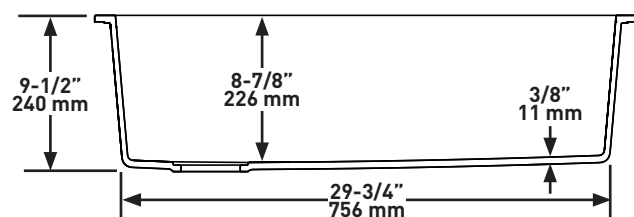

DESCRIPTION

- Included accessories: sink grid, cutting board and drying rack

SHAPE

- Rectangle

SIZE

- Length: 33" [838mm], Width: 18-3/8" [467mm], Height: 9-1/2" [240mm]
- Due to ±2% dimensions, it is recommended that the cabinet maker wait until your sink is delivered to make the cabinet
- 36" [914.4mm] minimum cabinet size

RR HOUSE OF ROHL.

DESCRIPTION

- Accessoires inclus : grille d'évier, planche à découper et support-égouttoir

FORME DE L'EXTÉRIEUR

- Rectangulaire

DIMENSIONS

- Longueur: 838mm (33 po), Largeur: 467mm (18-3/8 po), Hauteur: 240mm (9-1/2 po)
- Étant donné que la précision des dimensions de l'évier peut varier d'une marge de plus ou moins 2 %, il est recommandé que le fabricant de l'armoire attende que le client l'ait reçu avant d'entreprendre la fabrication de celle-ci.
- Hauteur minimale de l'armoire : 914.4mm (36 po)

TAMAÑO

- Longitud: 33" (838mm), Anchura: 18-3/8" (467mm), Altura: 9-1/2" (240mm)
- Debido a $\pm 2\%$ de las dimensiones, se recomienda que el ebanista espere hasta que le entreguen el fregadero para fabricar el gabinete
- Tamaño mínimo del gabinete de 36" (914.4mm)

ESPECIFICACIONES

PRODUCT™

Fregadero de cocina estilo chef/estación de trabajo con accesorios, 33 pulgadas de longitud

MODELOS: FAUM3318WS

Cross Section Front View

Cross Section Side View

Para preguntas sobre la garantía o para obtener más información, favor de comunicarse con: