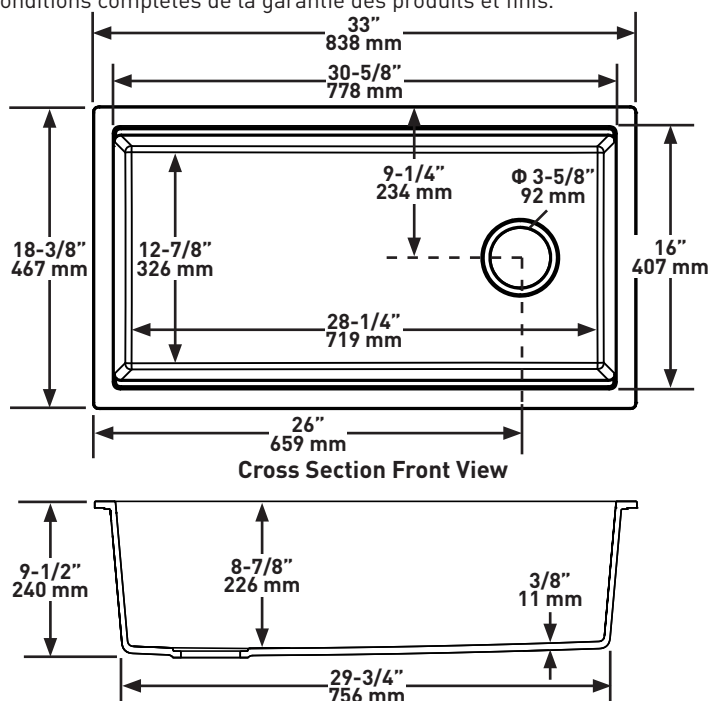

DESCRIPTION

- Included accessories: sink grid, cutting board and drying rack

SHAPE

- Rectangle

SIZE

- Length: 33" [838mm], Width: 18-3/8" [467mm], Height: 9-1/2" [240mm]
- Due to ±2% dimensions, it is recommended that the cabinet maker wait until your sink is delivered to make the cabinet
- 36" [914.4mm] minimum cabinet size

RR HOUSE OF ROHL.

DESCRIPTION

- Accessoires inclus : grille d'évier, planche à découper et support-égouttoir

FORME DE L'EXTÉRIEUR

- Rectangulaire

DIMENSIONS

- Longueur: 838mm (33 po), Largeur: 467mm (18-3/8 po), Hauteur: 240mm (9-1/2 po)
- Étant donné que la précision des dimensions de l'évier peut varier d'une marge de plus ou moins 2 %, il est recommandé que le fabricant de l'armoire attende que le client l'ait reçu avant d'entreprendre la fabrication de celle-ci.
- Hauteur minimale de l'armoire : 914.4mm (36 po)

SPÉCIFICATIONS

PRODUCT^{MC}

Évier de chef/poste de travail en quartz de 33" avec accessoires

MODÈLES : FAUM3318WS

Si vous souhaitez obtenir de l'information supplémentaire à propos de la garantie ou de tout autre élément, communiquez avec :

TAMAÑO

- Longitud: 33" (838mm), Anchura: 18-3/8" (467mm), Altura: 9-1/2" (240mm)
- Debido a $\pm 2\%$ de las dimensiones, se recomienda que el ebanista espere hasta que le entreguen el fregadero para fabricar el gabinete
- Tamaño mínimo del gabinete de 36" (914.4mm)