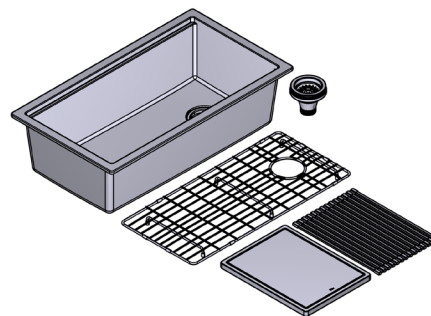

DESCRIPTION

- Included accessories: sink grid, cutting board and drying rack

SHAPE

- Rectangle

SIZE

- Length: 33" [838mm], Width: 18-3/8" [467mm], Height: 9-1/2" [240mm]
- Due to ±2% dimensions, it is recommended that the cabinet maker wait until your sink is delivered to make the cabinet
- 36" [914.4mm] minimum cabinet size

MATERIAL

- Quartz Composite

WEIGHT

- 40lbs. (18kg)

CAPACITY

- 61L/16.1 Gal (US)

INSTALLATION TYPE

- Undermount

STANDARDS

- CSA B45.5 / IAPMO Z124

WARRANTY

- Most products or parts carry "Limited Warranties" against manufacturing defects. For US customers please visit houseofrohl.com/support and for Canadian customers please visit houseofrohl.ca/support for complete product and finish warranty.

SPECIFICATIONS

FONSATM

33" Quartz Chef/Workstation Sink With Accessories

MODELS: FAUM3318WS