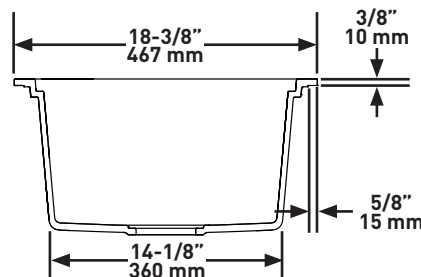

Cross Section Side View