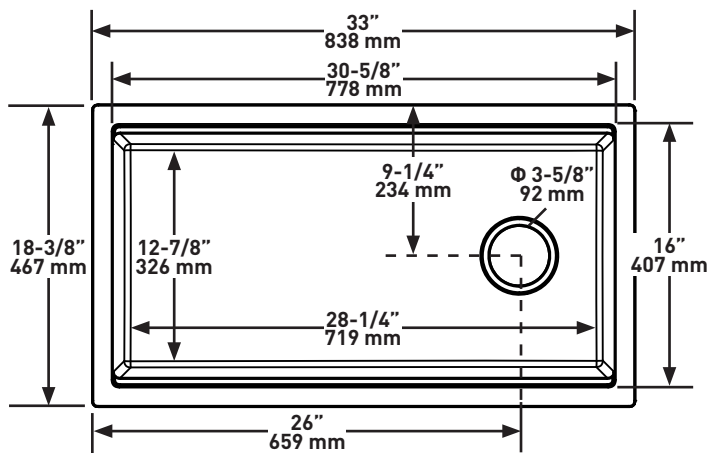

Cross Section Front View