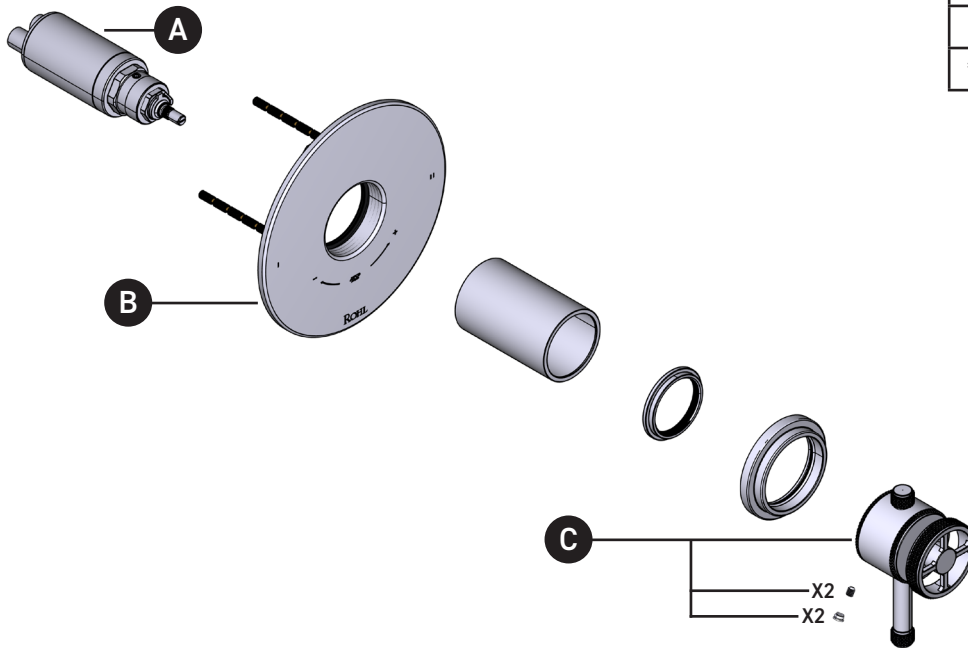

Moldura Campo^{MR} de equilibrio térmico y de presión de 1/2" con 2 funciones
(Sin compartir)

| ID | Referencia del kit | Acabado |
|----|--------------------|---------------|
| A | S0-914 | N/A |
| B | S5-948 | N/A |
| *C | S203926 | Ver más abajo |