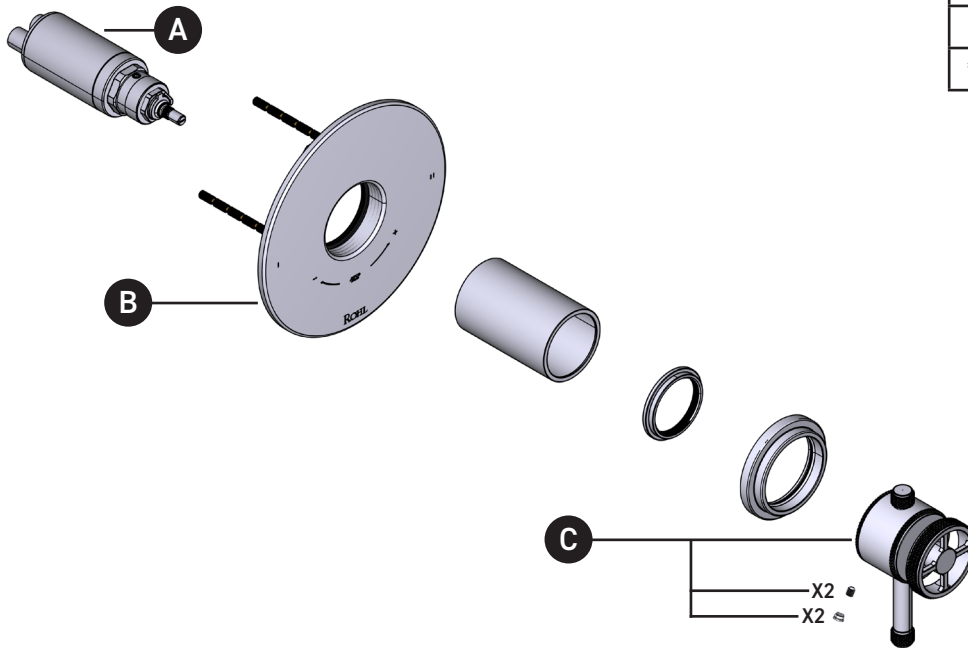

ILLUSTRATED PARTS

ORDER BY PART NUMBER

TCP44W1

Campo™ 1/2" Therm & Pressure Balance Trim with 2 Functions (No Share)

| ID | Kit Number | Finish |
|----|------------|-----------|
| A | S0-914 | N/A |
| B | S5-948 | N/A |
| *C | S203926 | See below |

Garniture de soupape thermostatique à
équilibre de pression de 1/2 po, à 2
fonctions (distinctes) Campo^{MC}

| ID | Référence du kit | Finition |
|----|------------------|-----------------|
| A | S0-914 | N/A |
| B | S5-948 | N/A |
| *C | S203926 | Voir ci-dessous |