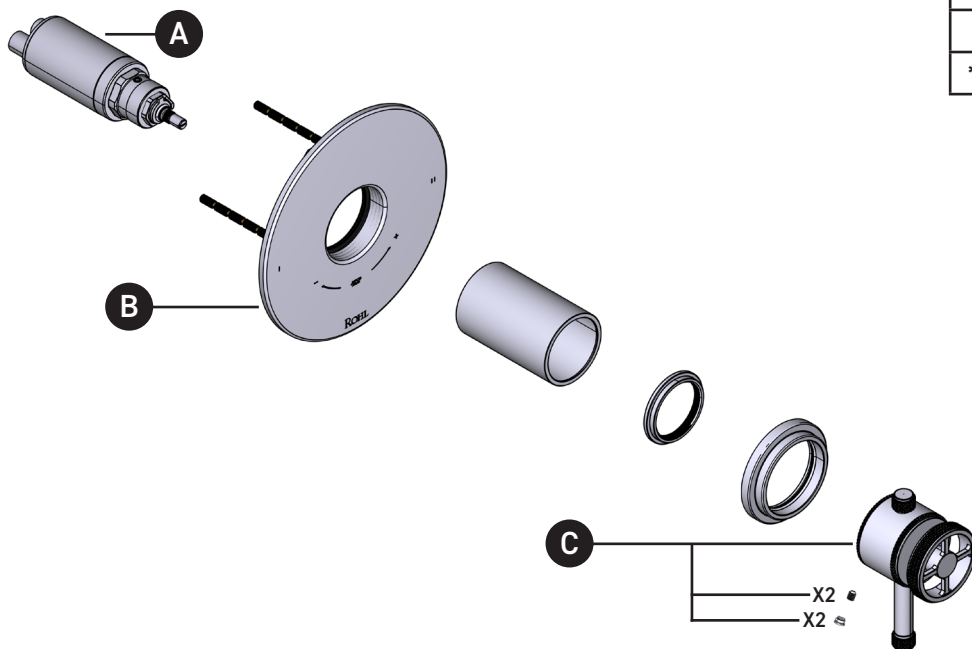

Garniture de soupape thermostatique à
équilibre de pression de 1/2 po, à 2
fonctions (distinctes) Campo^{MC}

| ID | Référence du kit | Finition |
|----|------------------|-----------------|
| A | S0-914 | N/A |
| B | S5-948 | N/A |
| *C | S203926 | Voir ci-dessous |