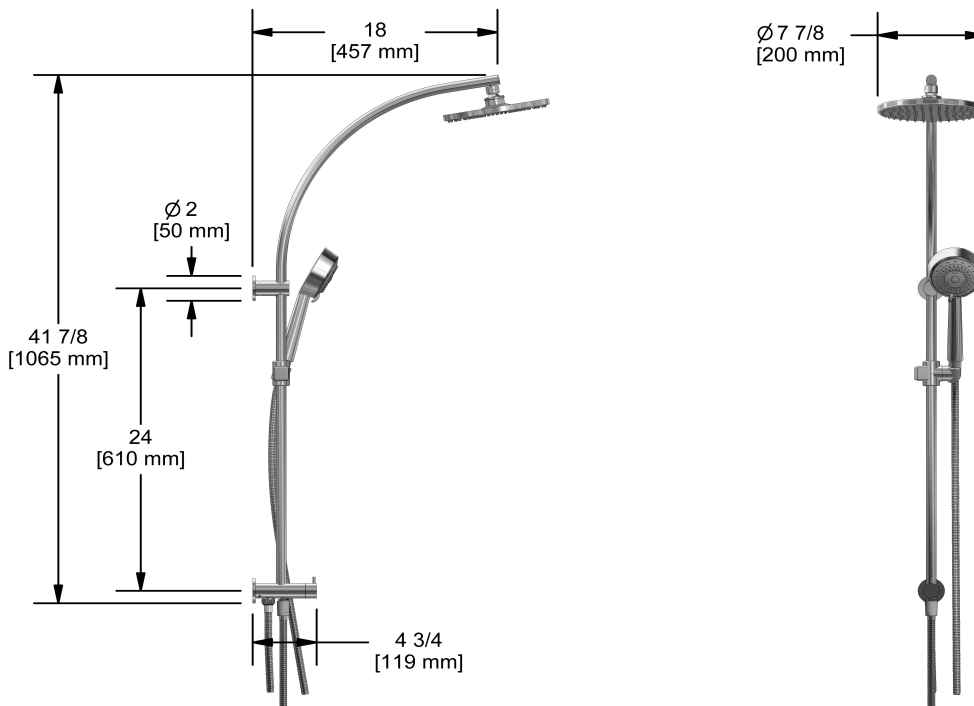

Certifications

- CSA B125.1
- ASME A112.18.1
- CMR248 Approval

cUPC®