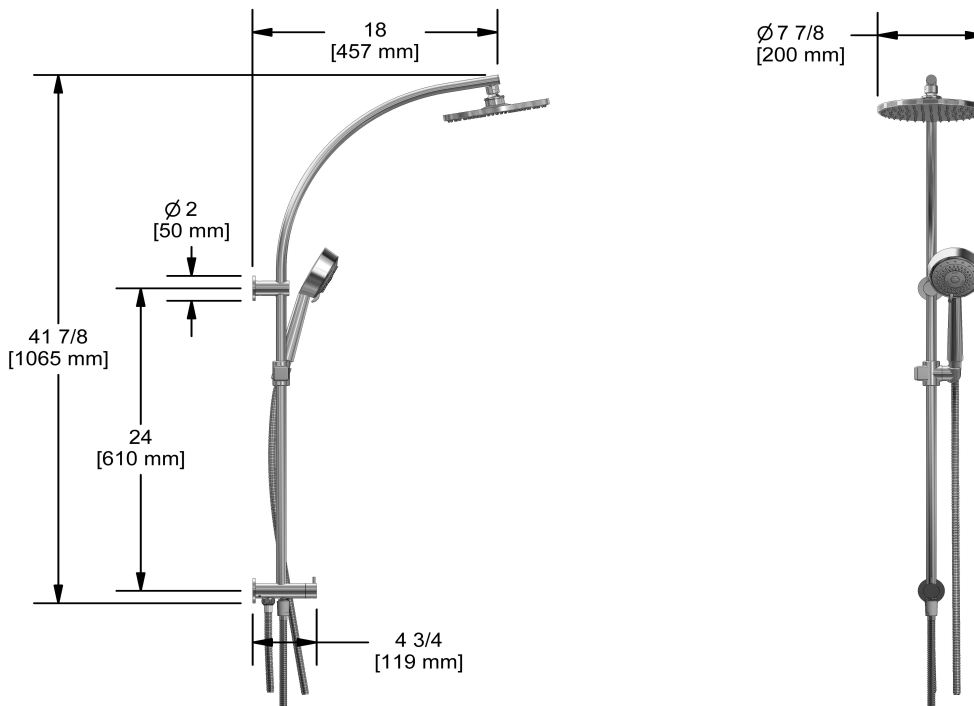

Certifications

- CSA B125.1
- ASME A112.18.1
- Approbation CMR248

UPC®