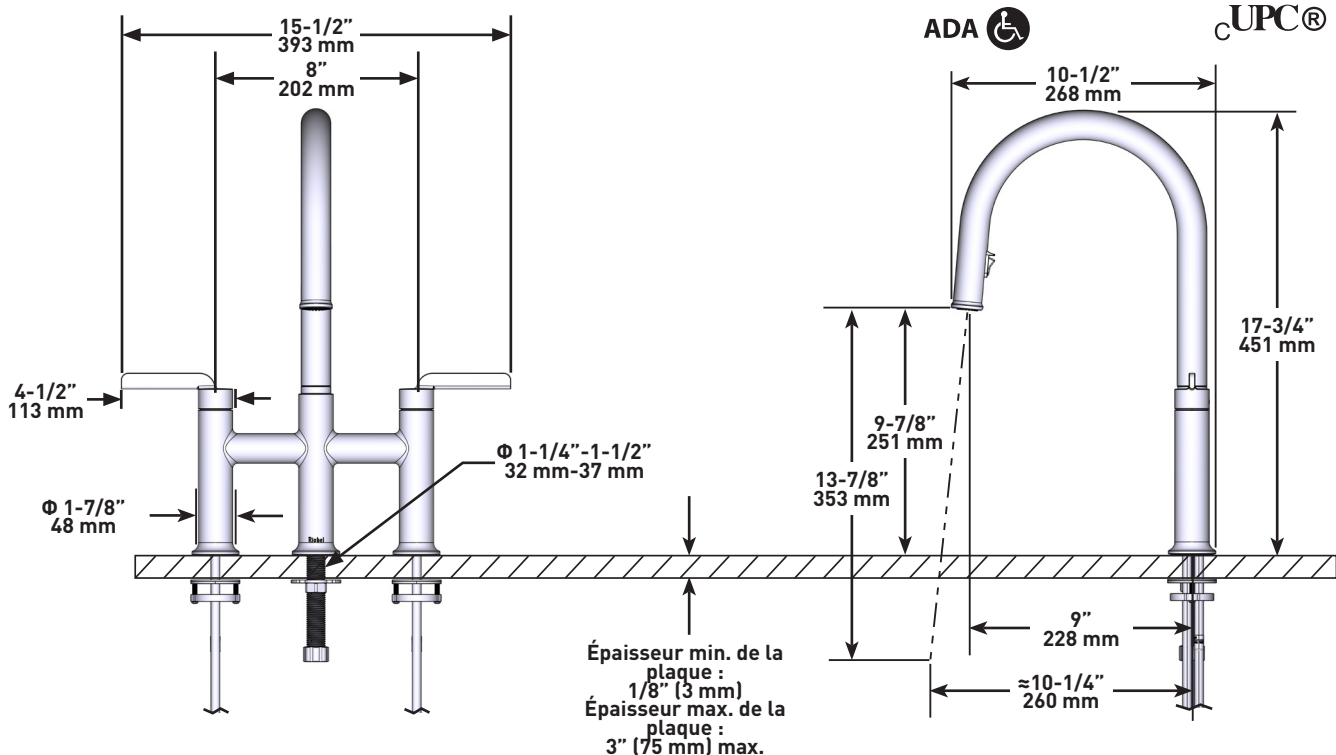

Si vous souhaitez obtenir de l'information supplémentaire à propos de la garantie ou de tout autre élément, communiquez avec :

U.S.A.
houseofrohl.com/support
1-800-777-9762

QUEBEC / MARITIMES / WESTERN CANADA
QUÉBEC / MARITIMES / OUEST CANADIEN
QUEBEC / MARITIMOS / CANADA OCCIDENTAL
houseofrohl.ca/support
1-866-473-8442

ONTARIO
houseofrohl.ca/support
1-800-287-5354