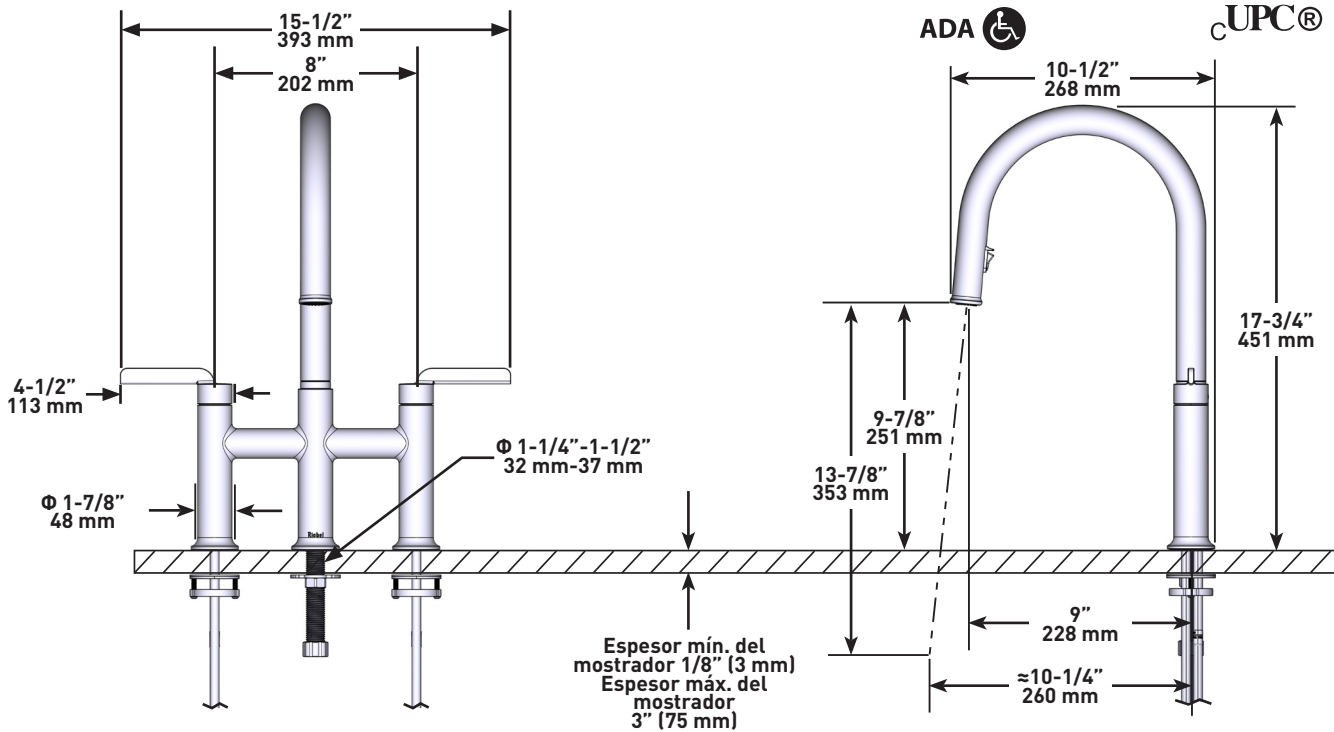

Para preguntas sobre la garantía o para obtener más información, favor de comunicarse con:

U.S.A.
houseofrohl.com/support
1-800-777-9762

QUEBEC / MARITIMES / WESTERN CANADA
QUÉBEC / MARITIMES / OUEST CANADIEN
QUEBEC / MARITIMOS / CANADA OCCIDENTAL
houseofrohl.ca/support
1-866-473-8442

ONTARIO
houseofrohl.ca/support
1-800-287-5354