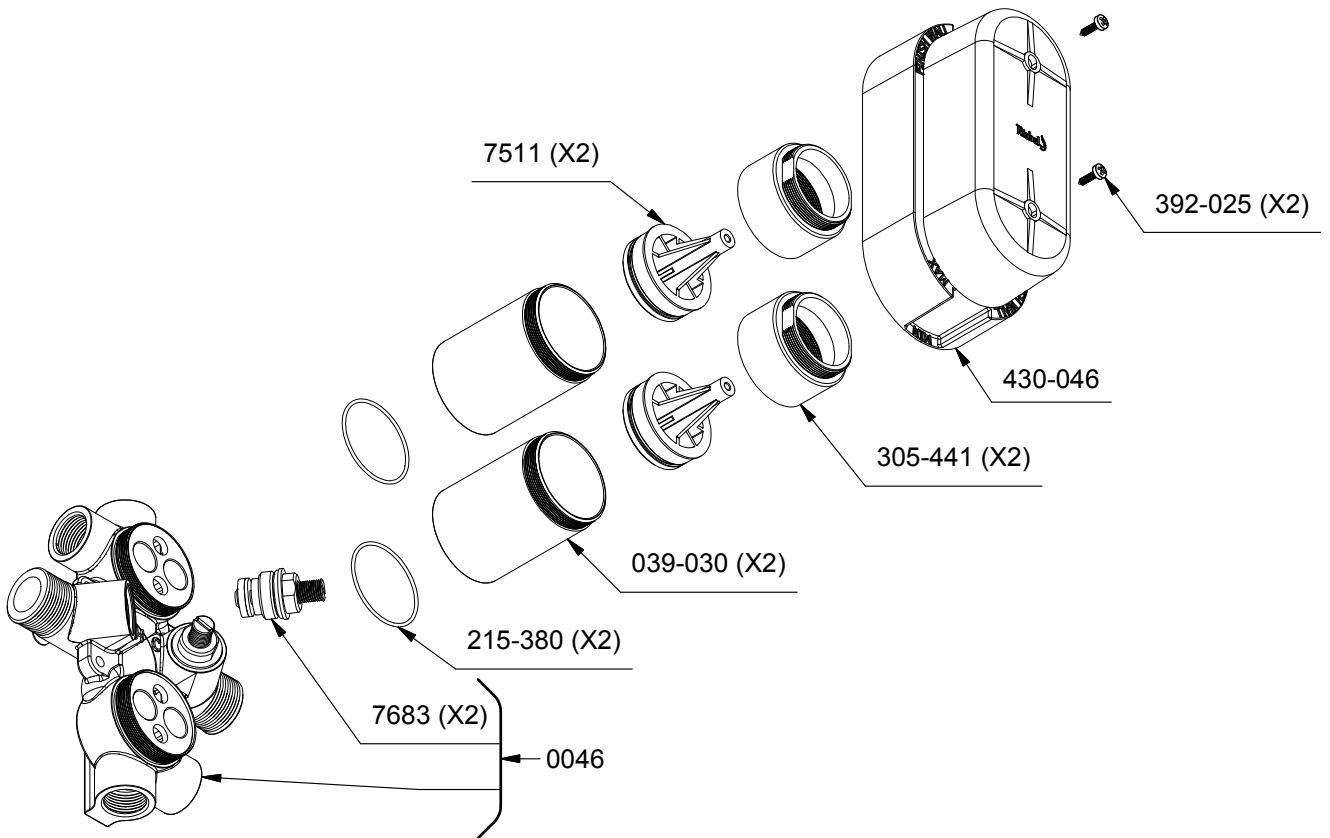

Brut de valve double coaxiale 4 voies, Type T/P

Rough / Brute  
de valve  
R46

Type T/P 4-way double coaxial valve rough

www.riobel.ca

\*Les dimensions, les modèles et les finis présentés peuvent différer. / Sizes, models and finishes may differ from those presented.

R46-EXP

Rev:00

2015-12-21

OUTIL/TOOL	
	505-025 (2.5 mm)

\*Les dimensions, les modèles et les finis présentés peuvent différer. / Sizes, models and finishes may differ from those presented.