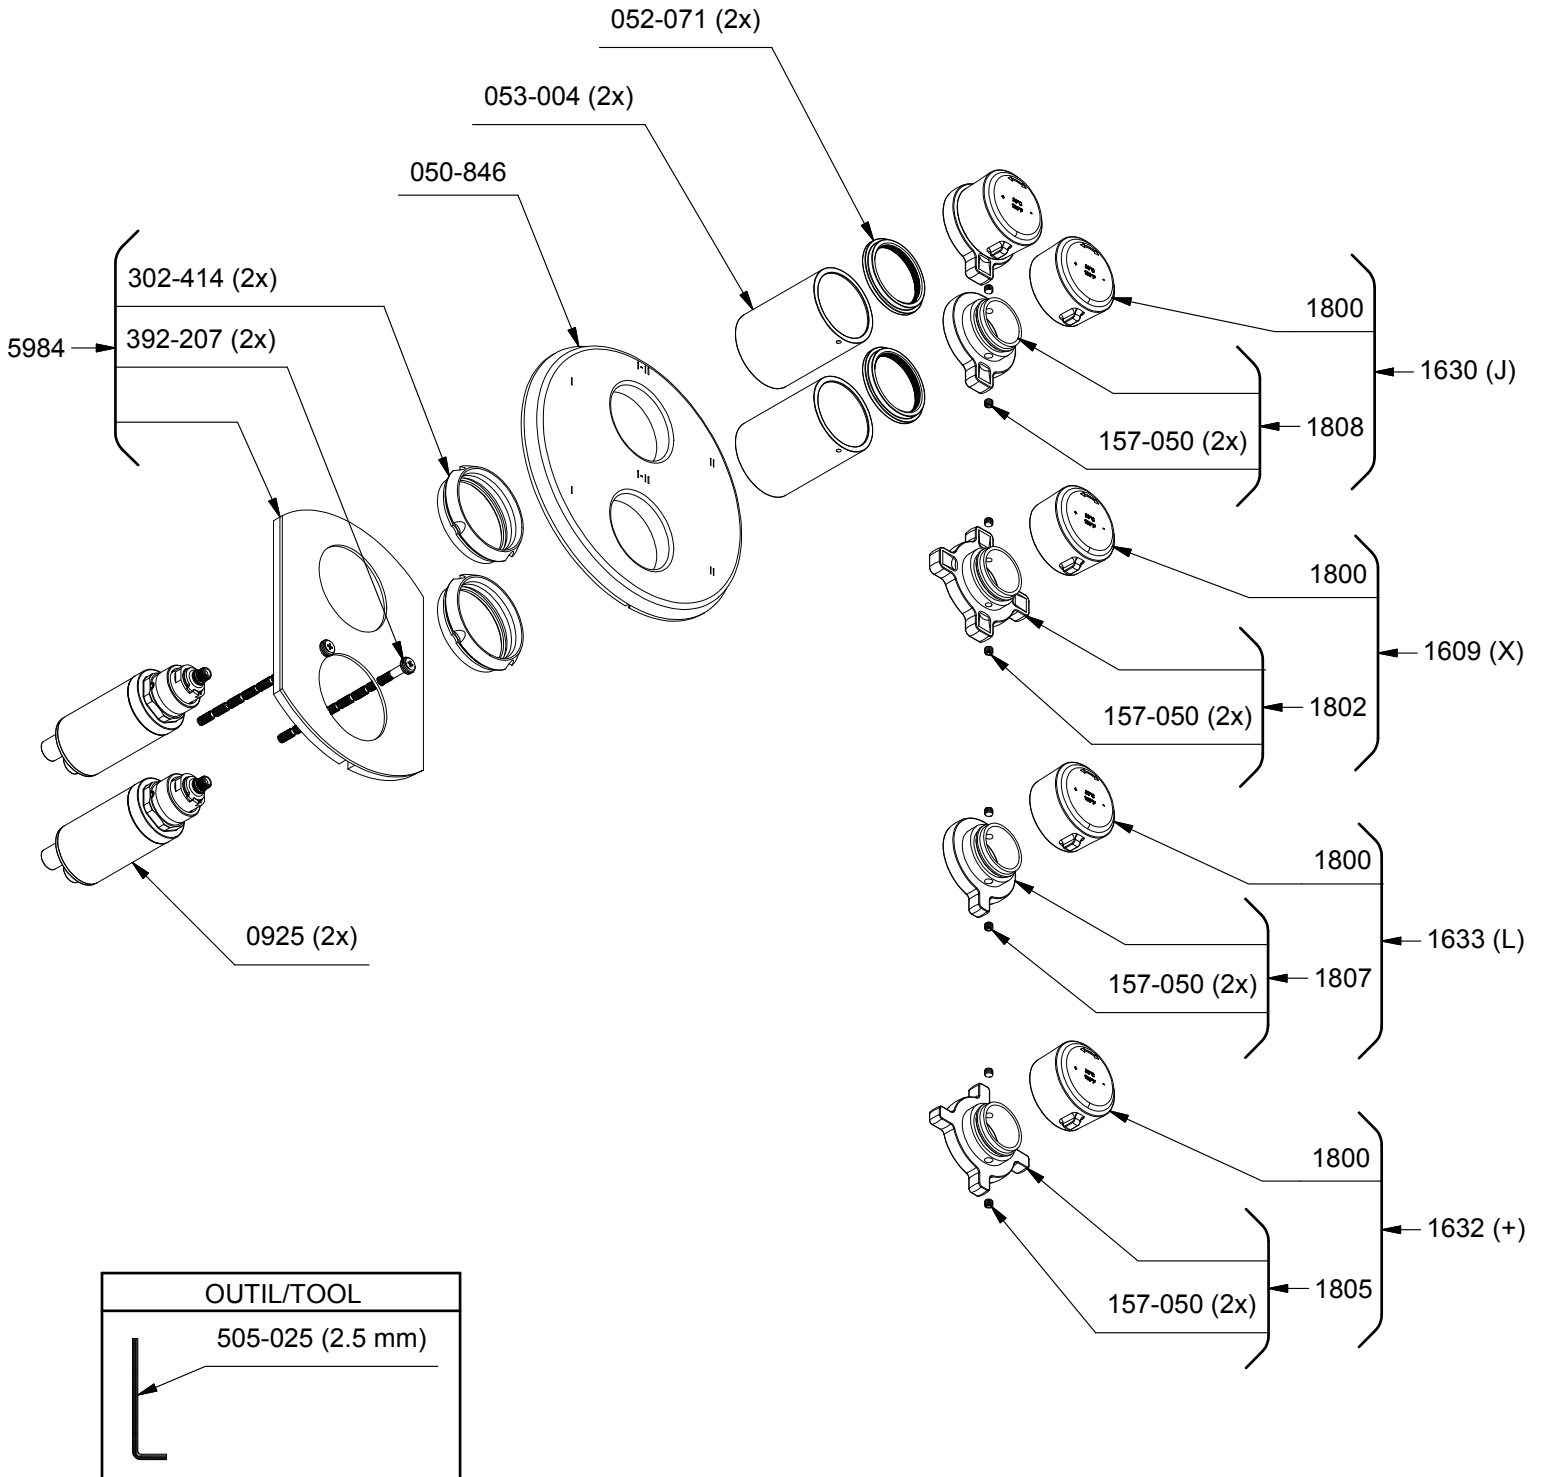

Brut de valve double coaxiale 4 voies, Type T/P

Rough / Brute  
de valve  
R46

Type T/P 4-way double coaxial valve rough

www.riobel.ca

\*Les dimensions, les modèles et les finis présentés peuvent différer. / Sizes, models and finishes may differ from those presented.

R46-EXP

Rev:00

2015-12-21

OUTIL/TOOL	
	505-025 (2.5 mm)

\*Les dimensions, les modèles et les finis présentés peuvent différer. / Sizes, models and finishes may differ from those presented.