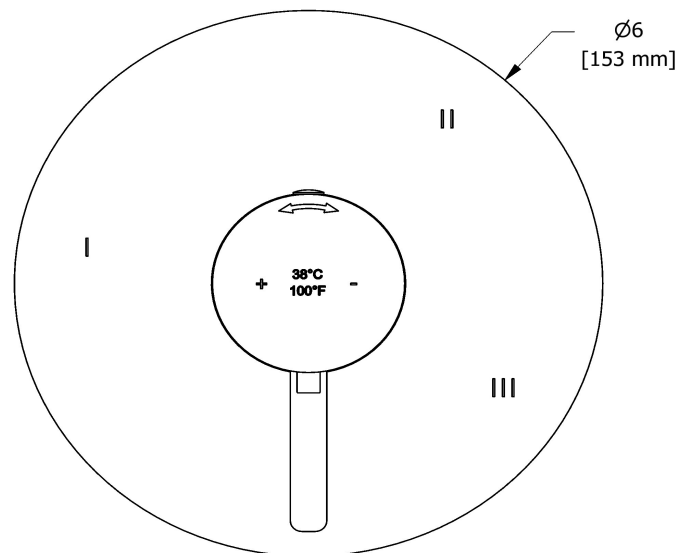

Couleur disponible

- C : Chrome

Débit disponible

- 23 L/min, 6.0 gpm (US) 60psi

Certifications

- CSA B125.1
- ASME A112.18.1
- ASSE 1016
- Approbation CMR248

Les dimensions, les modèles et les finis présentés peuvent différer.