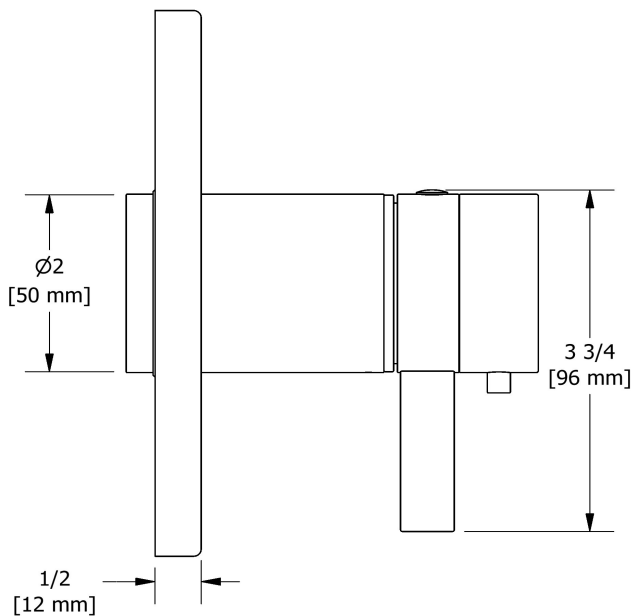

Les dimensions, les modèles et les finis présentés peuvent différer.

Garantie

Le produit **Riobel Inc.** que vous venez d'acquérir est couvert par une garantie À VIE limitée contre tout vice de fabrication sur les pièces et les finis chrome, PVS et noirs et toutes les pièces actives à partir de la date d'achat. Les autres finis, notamment les plastiques, sont garantis un an. Tous les composants électriques et électroniques sont couverts par une garantie limitée de 5 ans.

Service à la clientèle

Ontario, Ouest Canadien : 888-287-5354 Québec, Maritimes, États-Unis : 866-473-8442

2020.11.24