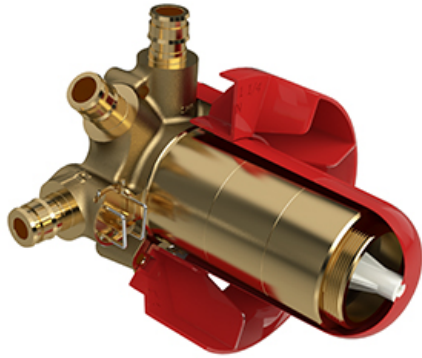

3-way Type T/P coaxial valve rough without cartridge
EXPANSION PEX
R45-EX

Specifications

Descriptions

- TXX45XX or TXX47XX trim required to complete
- Service valves
- Rough only
- Three 1/2" outlets EXPANSION PEX
- 1/2" inlet EXPANSION PEX
- Test cap

Available colors

- :

Certifications

- CSA B125.1
- ASME A112.18.1
- ASSE 1016
- CMR248 Approval

UPC®

Sizes, models and finishes may differ from those presented.

Warranty

This **Riobel Inc.** product you have purchased carries a Limited Lifetime Warranty on the chrome, PVD finish, blacks and all working parts and is guaranteed from the initial purchase date against all manufacturing defects. All other finishes, including plastic components, are guaranteed for one year. All electric and/or electronic parts are covered by a 5-year limited warranty.

Customer Service

Ontario, West Canada : 888-287-5354 Quebec, Maritimes, United States : 866-473-8442