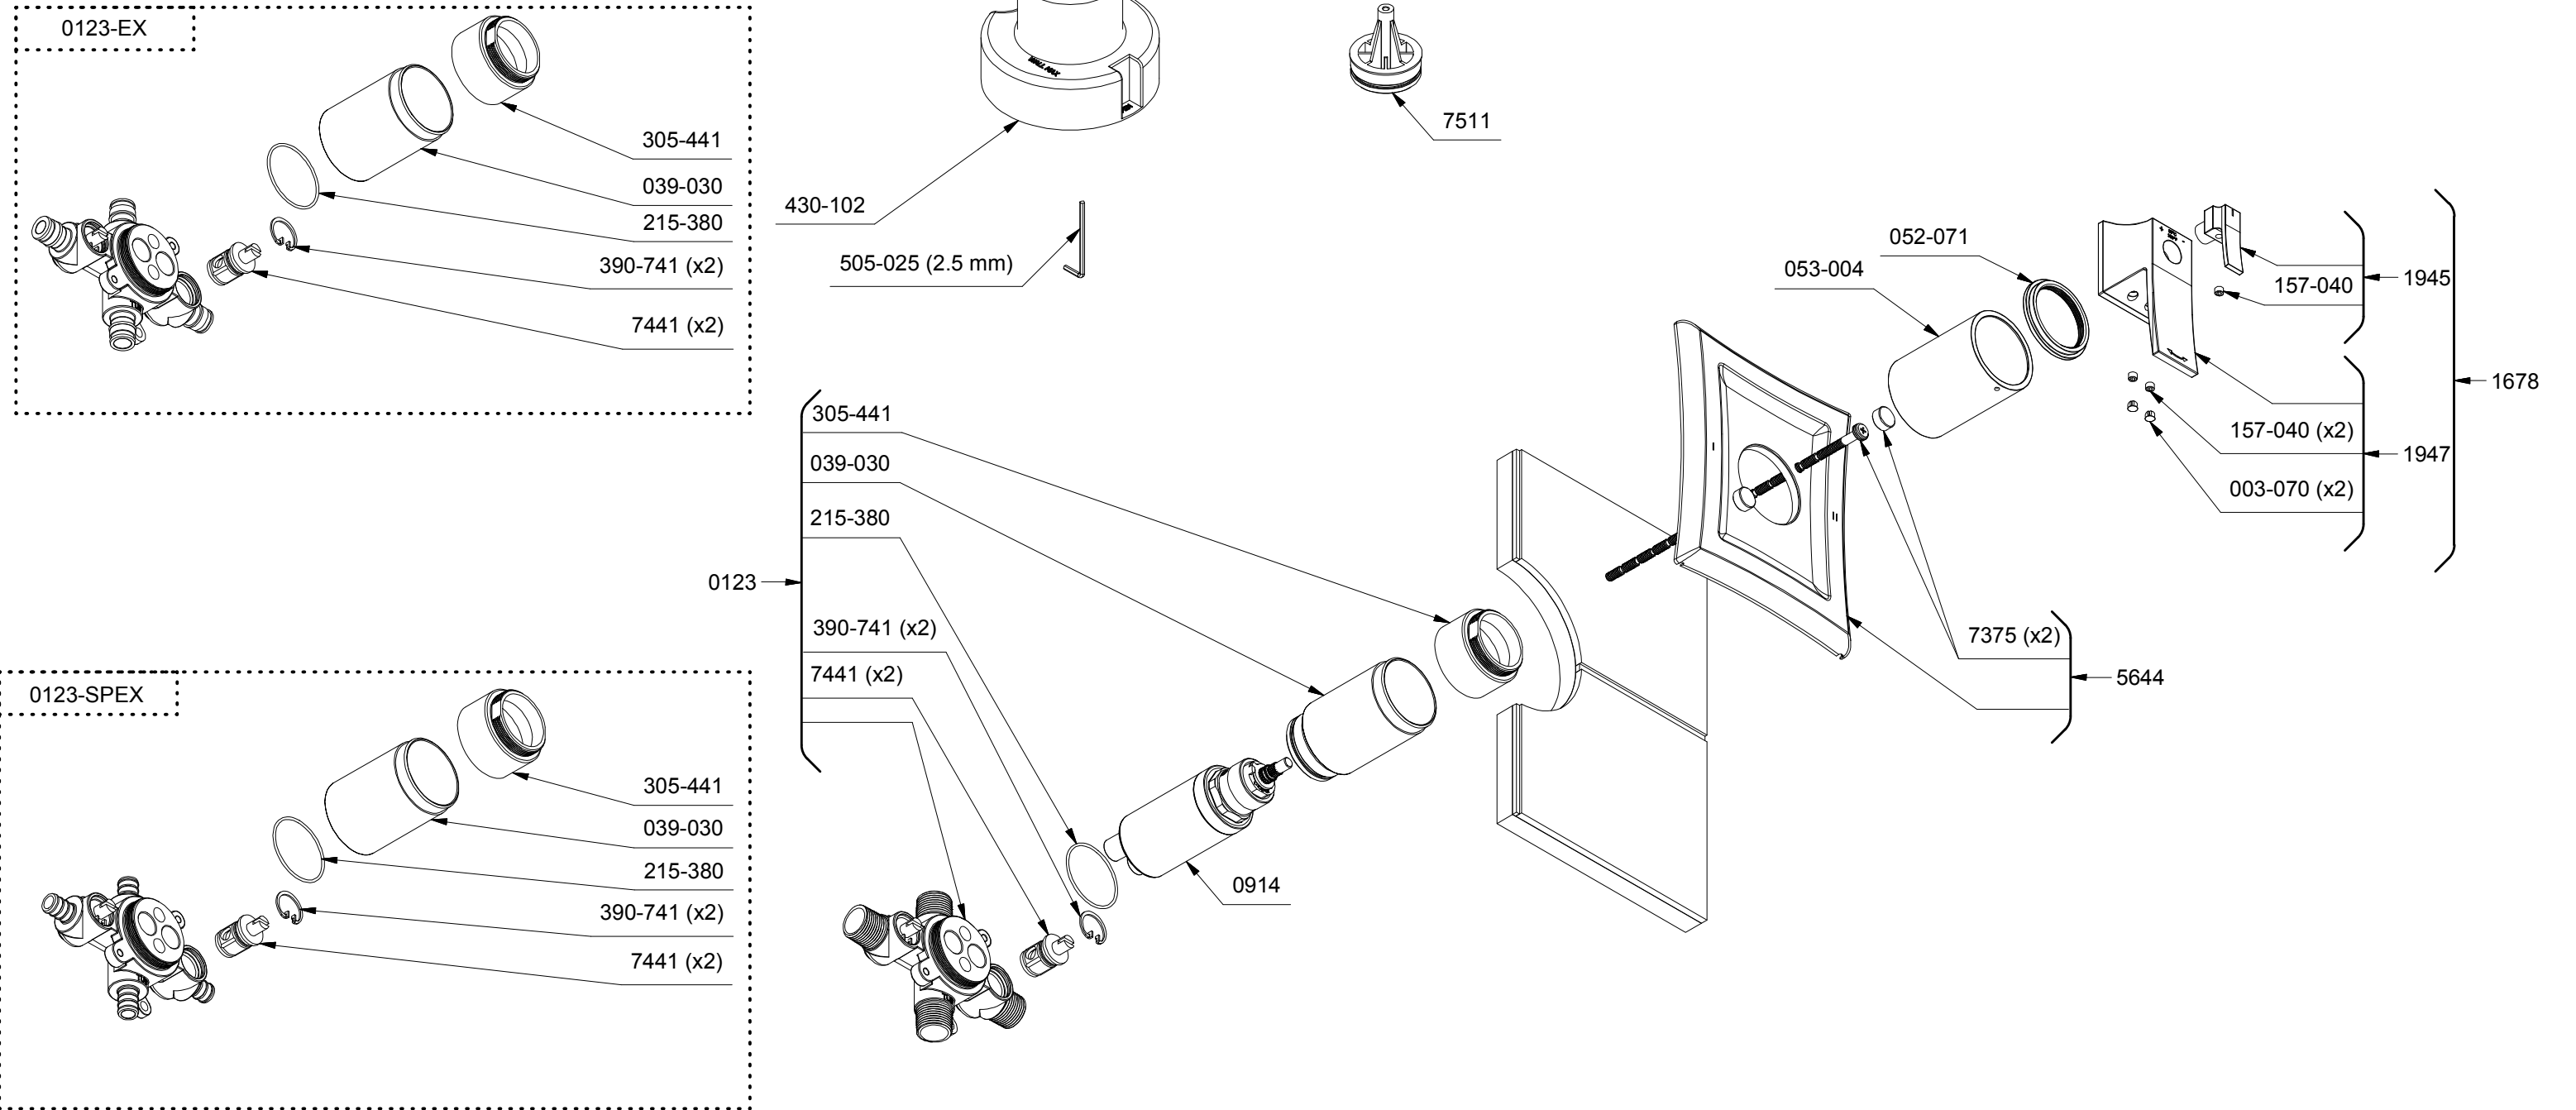

R23 ou/or R23-EX ou/or R23-SPEX

\*Les dimensions, les modèles et les finis présentés peuvent différer. / Sizes, models and finishes may differ from those presented.

**Service à la clientèle** - Ontario, Ouest Canadien : 1-888-287-5354 Québec, Maritimes : 1-866-473-8442  
**Customer service** - Ontario, Western Canada : 1-888-287-5354 Quebec, Maritimes : 1-866-473-8442  
 - United states : 1-866-473-8442

\*Les dimensions, les modèles et les finis présentés peuvent différer. / Sizes, models and finishes may differ from those presented.