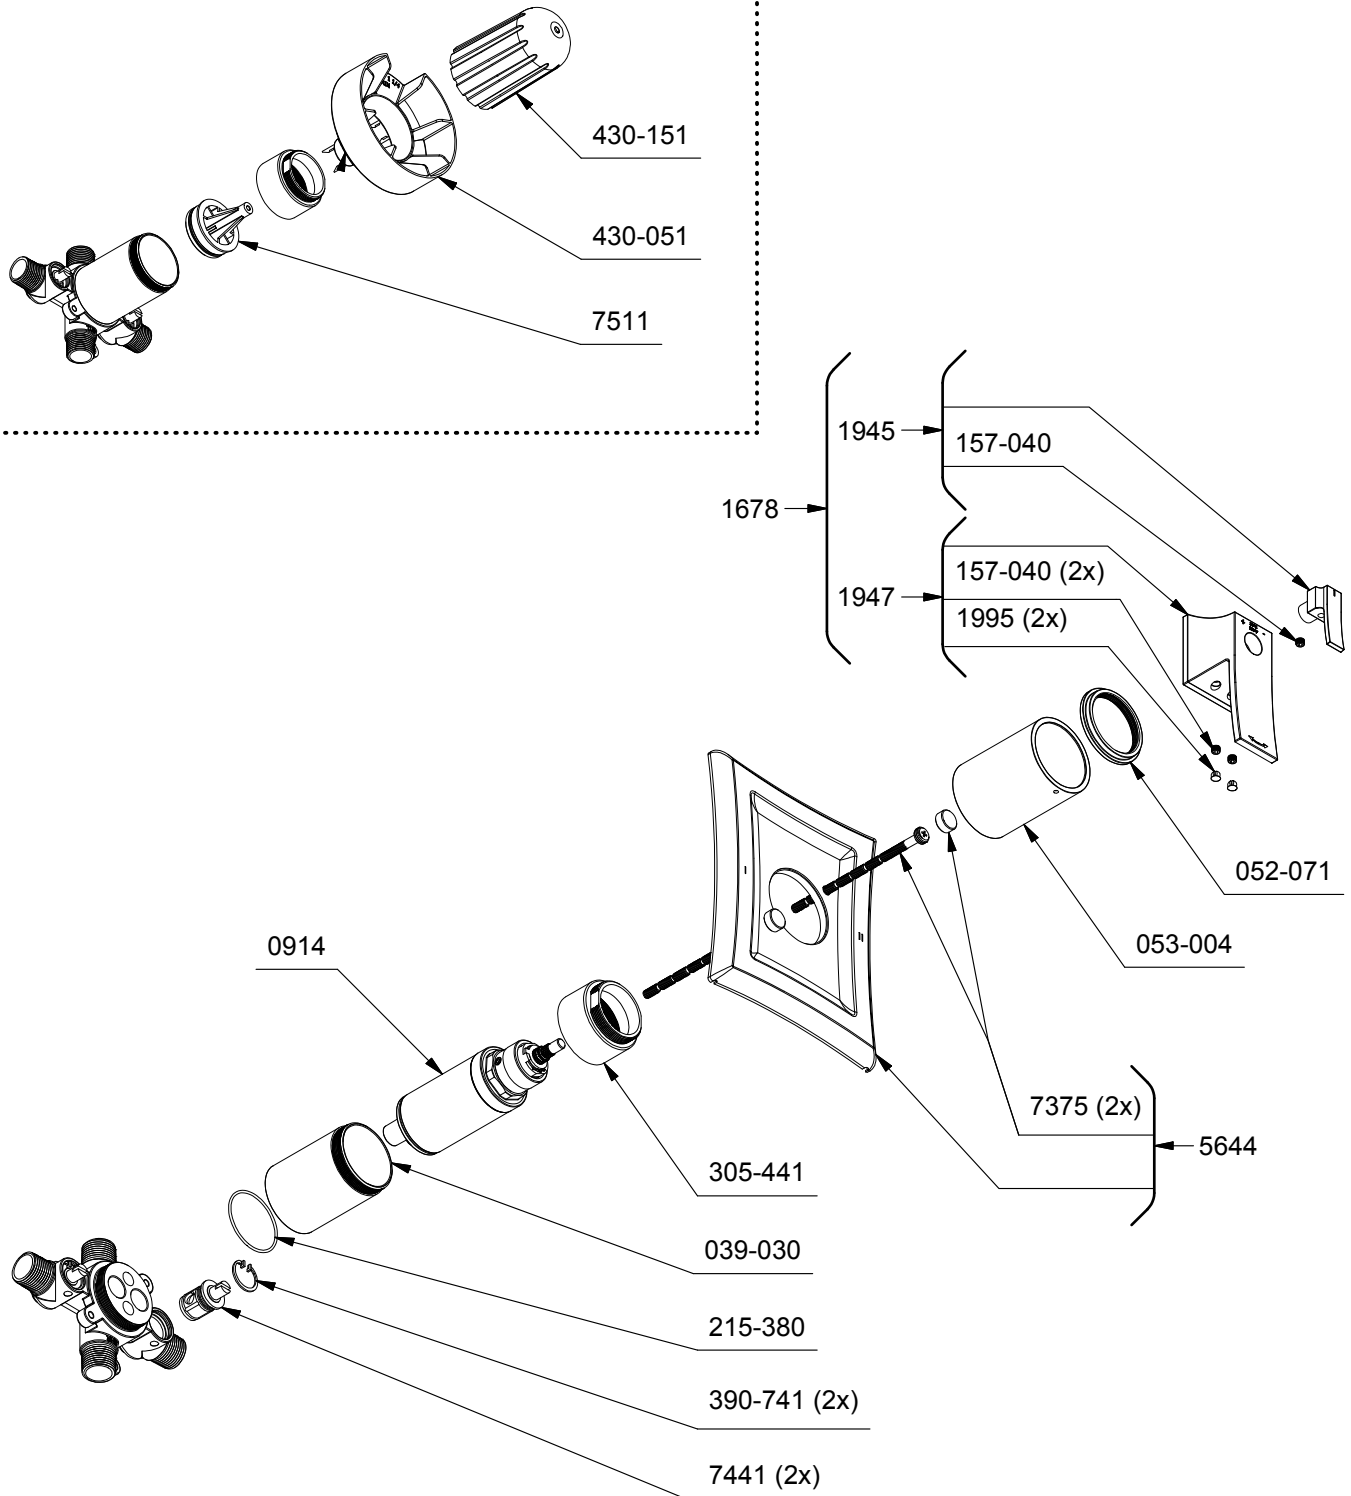

R23 ou/or R23-EX ou/or R23-SPEX

\*Les dimensions, les modèles et les finis présentés peuvent différer. / Sizes, models and finishes may differ from those presented.

**Service à la clientèle** - Ontario, Ouest Canadien : 1-888-287-5354 Québec, Maritimes : 1-866-473-8442  
**Customer service** - Ontario, Western Canada : 1-888-287-5354 Quebec, Maritimes : 1-866-473-8442  
 - United states : 1-866-473-8442

\*Les dimensions, les modèles et les finis présentés peuvent différer. / Sizes, models and finishes may differ from those presented.