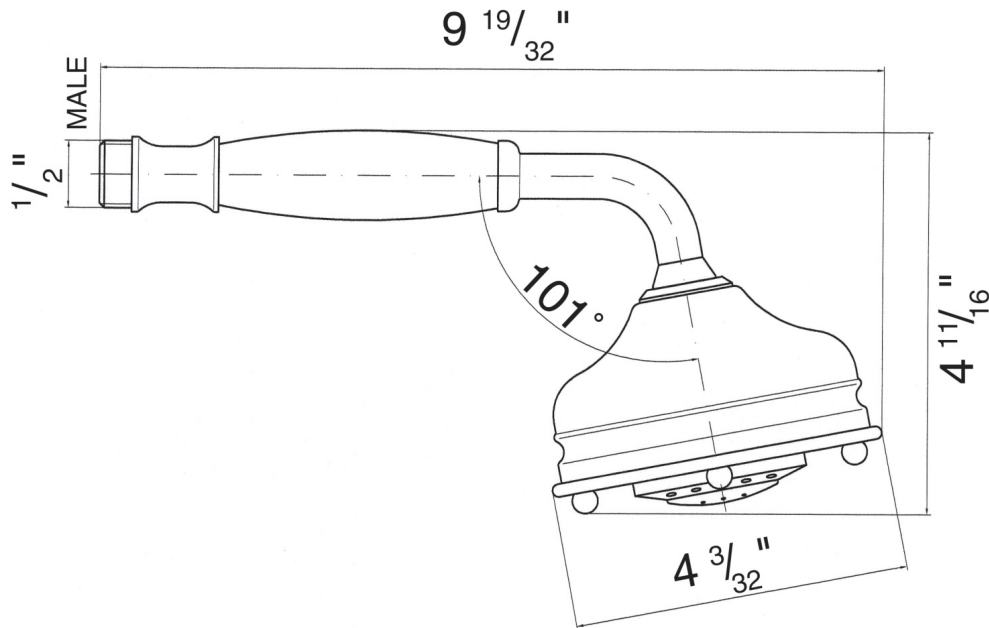

SPECIFICATIONS

DESCRIPTION

- White accent handshower handle
- 3 functions

FLOW

- 1.8 GPM/6.7 LPM at 60 PSI (WaterSense and CEC compliant)

STANDARDS

- A112.18.1/ CSA B125.1
- CEC

WARRANTY

ONTARIO
houseofrohl.ca/support
 1-800-287-5354

SPÉCIFICATIONS

DESCRIPTION

- Poignée de douchette avec accent de blanc
- 3 fonctions

DÉBITS DISPONIBLES

- 1,8 GPM/6,7 LPM à 60 PSI (conforme WaterSense et CEC)

ONTARIO
houseofrohl.ca/support
 1-800-287-5354

ESPECIFICACIONES

DESCRIPCIÓN

- Mango de ducha con detalles en blanco
- 3 funciones

FLUIR

- 1,8 GPM/6,7 LPM a 60 PSI (cumple con WaterSense y CEC)

NORMAS

- A112.18.1/ CSA B125.1
- CEC

Ducha de mano de 4" con 3 funciones

MODELOS: 1150/8

UPC®

For warranty or additional information, contact:

U.S.A.
houseofrohl.com/support
 1-800-777-9762

QUEBEC / MARITIMES / WESTERN CANADA
 QUÉBEC / MARITIMES / OUEST CANADIEN
 QUEBEC / MARITIMOS / CANADA OCCIDENTAL
houseofrohl.ca/support
 1-866-473-8442