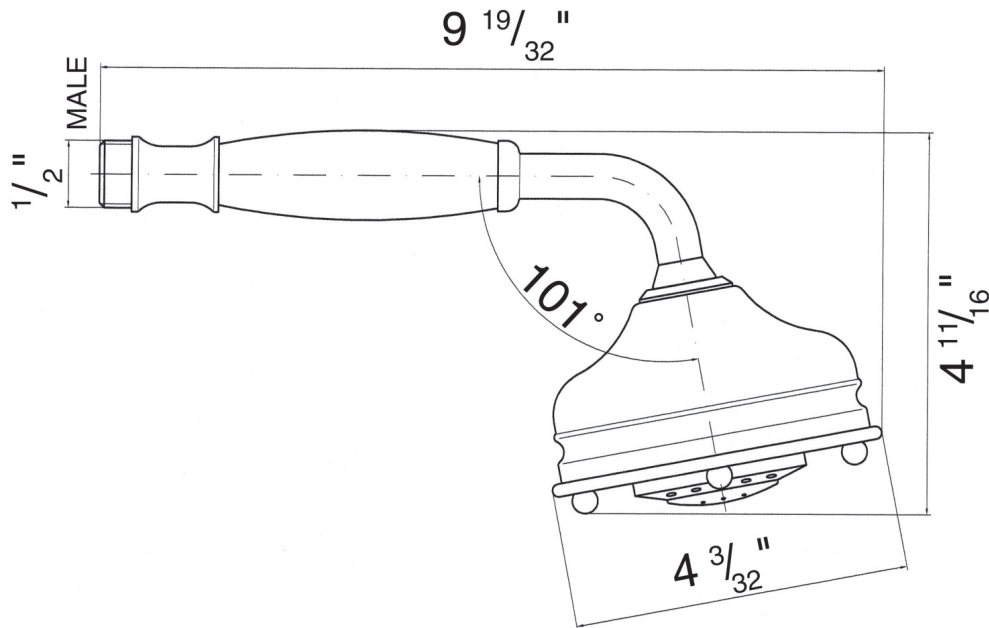

For warranty or additional information, contact:

U.S.A.
houseofrohl.com/support
1-800-777-9762

QUEBEC / MARITIMES / WESTERN CANADA
QUÉBEC / MARITIMES / OUEST CANADIEN
QUEBEC / MARITIMOS / CANADA OCCIDENTAL
houseofrohl.ca/support
1-866-473-8442

ONTARIO
houseofrohl.ca/support
1-800-287-5354