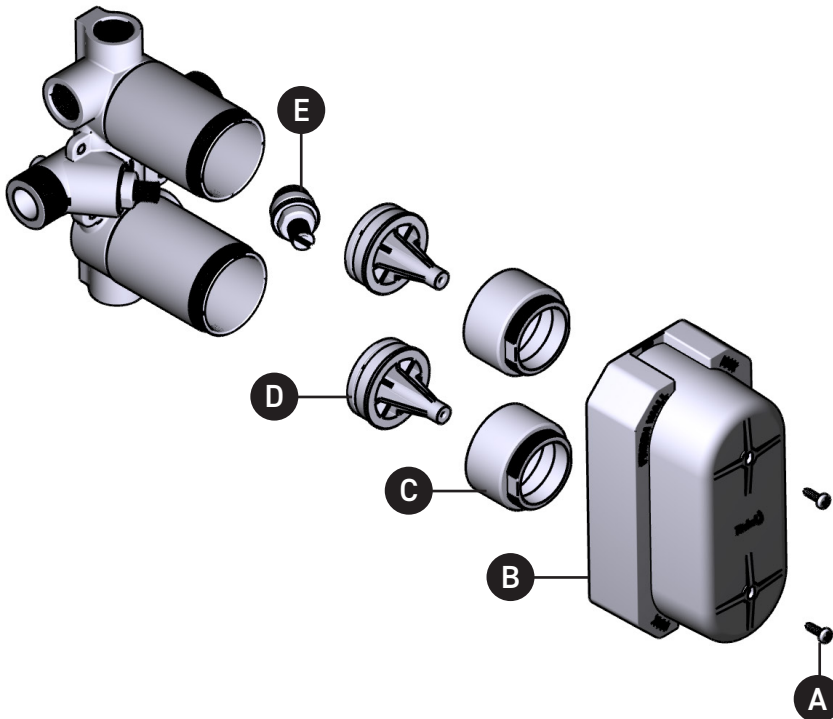

PIEZAS ILUSTRADAS

ORDENAR POR NÚMERO DE PIEZA

R46

Válvula coaxial de 4 entradas tipo T/P

MODELO

R46

Nº de ident.	Nº de kit	Acabado
A	S392-025 (x2)	N/A
B	S430-146	N/A
C	S305-441 (x2)	N/A
D	S7-511 (x2)	N/A
E	S7-683 (x2)	N/A

U.S.A.
HOUSEOFROHL.COM
1-800-777-9762

QUEBEC / MARITIMES / WESTERN CANADA
QUÉBEC / MARITIMES / OUEST CANADIEN
QUEBEC / MARITIMOS / CANADA OCCIDENTAL
HOUSEOFROHL.CA
1-866-473-8442

ONTARIO
HOUSEOFROHL.CA
1-888-287-5354

A DISTINCTIVE MEMBER OF THE HOUSE OF ROHL
UN MEMBRE DISTINCTIF DE HOUSE OF ROHL
MIEMBRO DISTINTIVO DE LA FAMILIA HOUSE OF ROHL