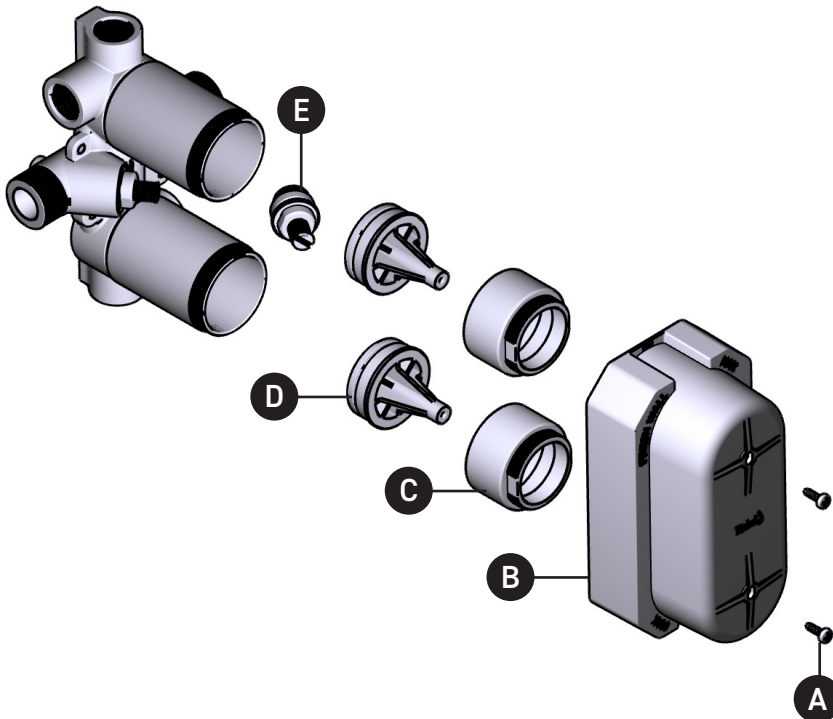

ILLUSTRATIONS DES PIÈCES

VEUILLEZ EFFECTUER VOTRE
COMMANDE PAR NO DE PIÈCE

R46

Brut de valve double
coaxiale 4 voies, Type T/P

MODÈLE

R46

N° d'id.	N° de trousse	Fini
A	S392-025 (x2)	N/A
B	S430-146	N/A
C	S305-441 (x2)	N/A
D	S7-511 (x2)	N/A
E	S7-683 (x2)	N/A