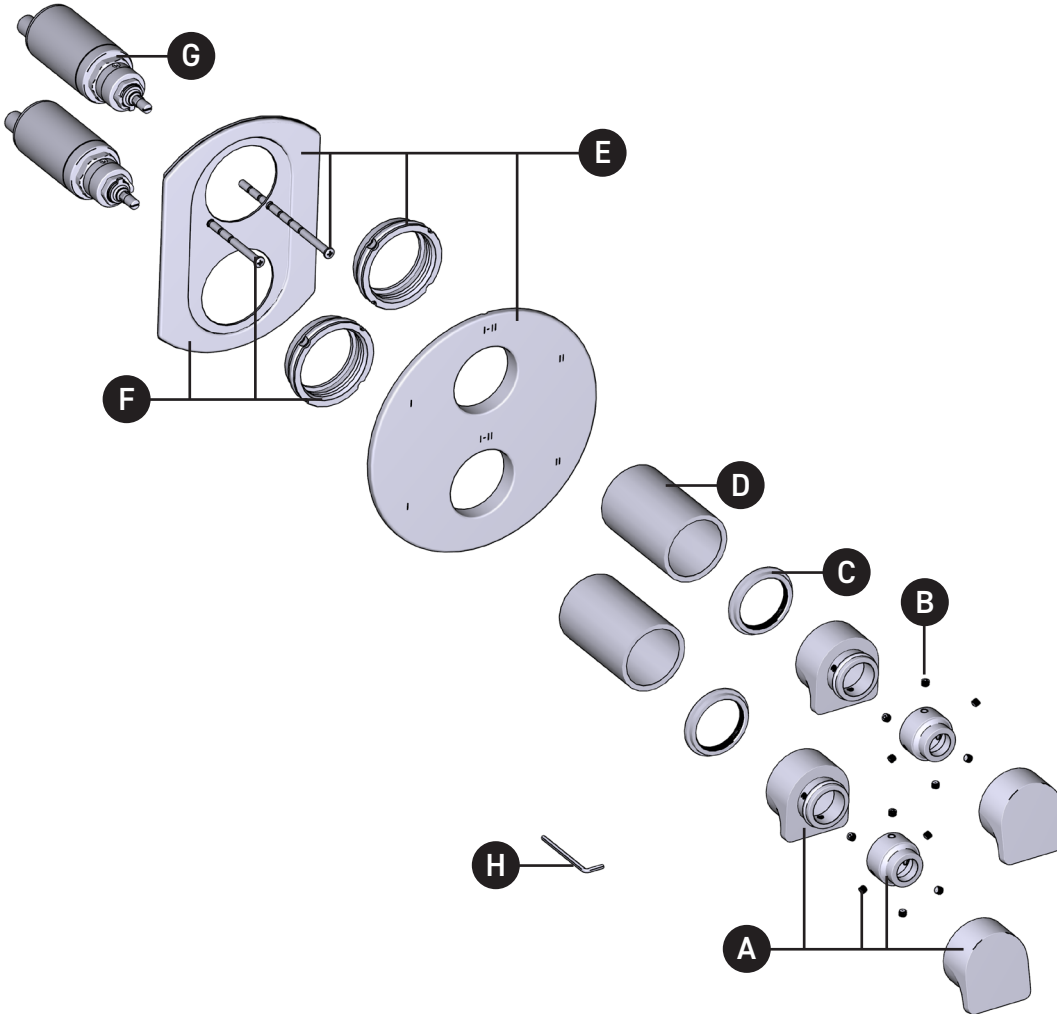

ILLUSTRATED PARTS

TOD46

4-way Type T/P coaxial valve trim

ORDER BY PART NUMBER

ID	Kit Number	Finish
*A	207262 (x2)	See below
B	S152-040 (x6)	N/A
C	S052-071 (x2)	N/A
*D	S053-004 (x2)	See below
*E	S5-346	See below
F	S5-946	N/A
G	S0-924 (x2)	N/A
H	S505-025	N/A

**VEUILLEZ EFFECTUER VOTRE COMMANDE
PAR NO DE RÉFÉRENCE**

TOD46

Garniture pour valve coaxiale, type T/P, à 4 voies

ID	Référence du kit	Finition
*A	207262 (x2)	Voir ci-dessous
B	S152-040 (x6)	N/A
C	S052-071 (x2)	N/A
*D	S053-004 (x2)	Voir ci-dessous
*E	S5-346	Voir ci-dessous
F	S5-946	N/A
G	S0-924 (x2)	N/A
H	S505-025	N/A