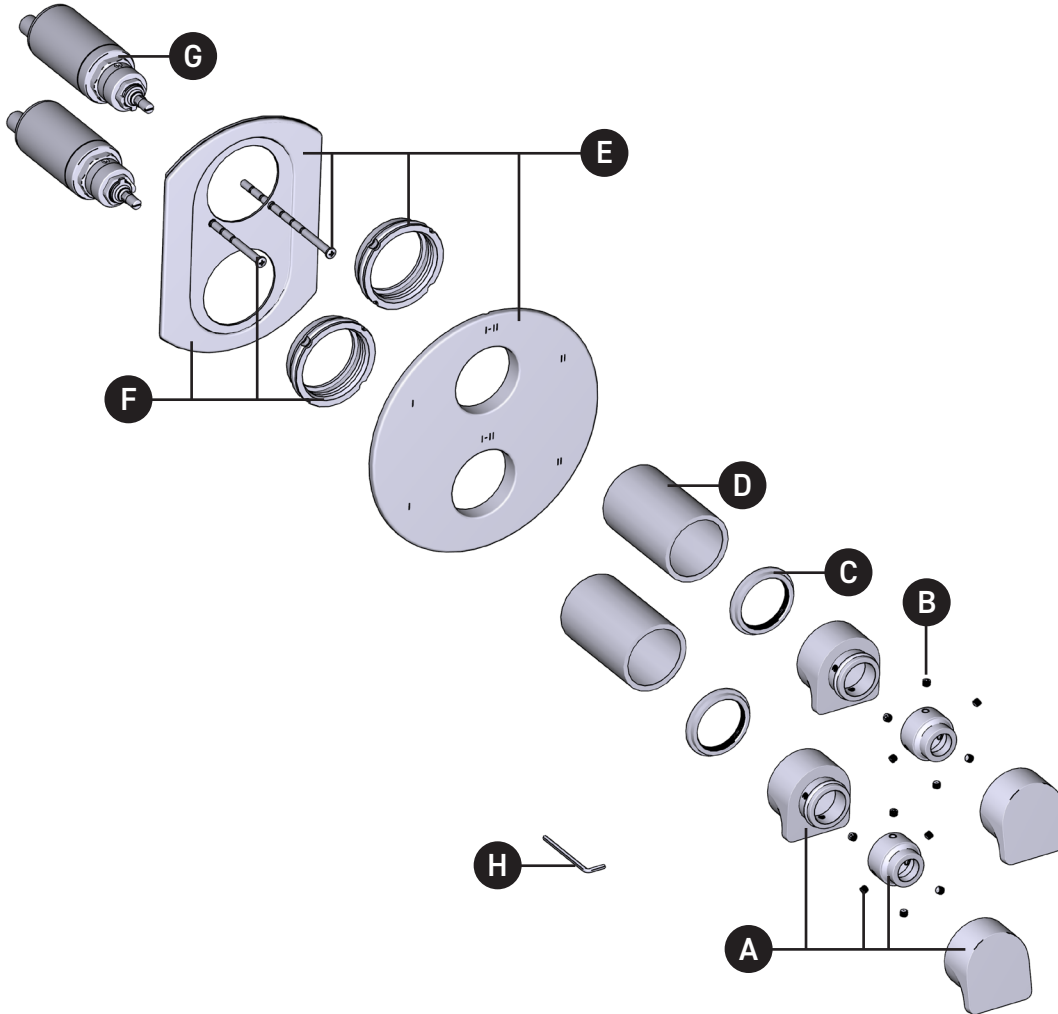

ILLUSTRATED PARTS

TOD46

4-way Type T/P coaxial valve trim

ORDER BY PART NUMBER

ID	Kit Number	Finish
*A	207262 (x2)	See below
B	S152-040 (x6)	N/A
C	S052-071 (x2)	N/A
*D	S053-004 (x2)	See below
*E	S5-346	See below
F	S5-946	N/A
G	S0-924 (x2)	N/A
H	S505-025	N/A

**VEUILLEZ EFFECTUER VOTRE COMMANDE
PAR NO DE RÉFÉRENCE**

TOD46

Garniture pour valve coaxiale, type T/P, à 4 voies

ID	Référence du kit	Finition
*A	207262 (x2)	Voir ci-dessous
B	S152-040 (x6)	N/A
C	S052-071 (x2)	N/A
*D	S053-004 (x2)	Voir ci-dessous
*E	S5-346	Voir ci-dessous
F	S5-946	N/A
G	S0-924 (x2)	N/A
H	S505-025	N/A

ORDER BY PART NUMBER

R46

4-Way Type T/P Double
Coaxial Valve Rough

MODEL

R46

ID	Kit Number	Finish
A	S392-025 (x2)	N/A
B	S430-146	N/A
C	S305-441 (x2)	N/A
D	S7-511 (x2)	N/A
E	S7-683 (x2)	N/A

U.S.A.
HOUSEOFROHL.COM
1-800-777-9762