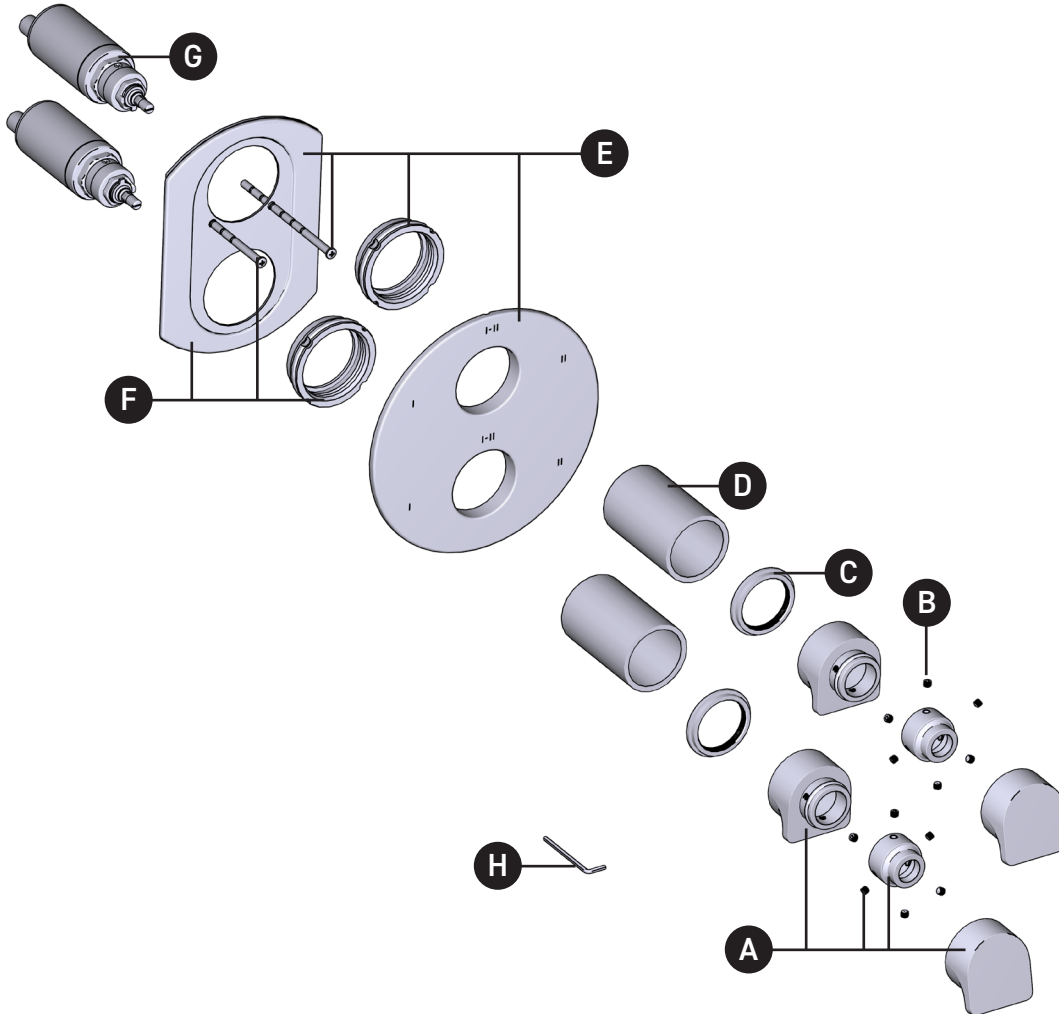

PIEZAS ILUSTRADAS

TOD46

Moldura de válvula coaxial tipo T/P de 4 vías

PEDIR POR NÚMERO DE REFERENCIA

ID	Referencia del kit	Acabado
*A	207262 (x2)	Ver más abajo
B	S152-040 (x6)	N/A
C	S052-071 (x2)	N/A
*D	S053-004 (x2)	Ver más abajo
*E	S5-346	Ver más abajo
F	S5-946	N/A
G	S0-924 (x2)	N/A
H	S505-025	N/A

*Acabado determinado por el sufijo

Acabado	Descripción
C	Cromado brillante
BG	Oro cepillado (PVD)
BK	Negro

For warranty or additional information, contact:

US Customers

U.S.A.
HOUSEOFROHL.COM
1-800-777-9762

Canadian Customers

QUEBEC / MARITIMES / WESTERN CANADA
QUÉBEC / MARITIMES / QUEST CANADIEN
QUEBEC / MARITIMOS / CANADA OCCIDENTAL
HOUSEOFROHL.CA
1-866-473-8442

ONTARIO
HOUSEOFROHL.CA
1-800-287-5354