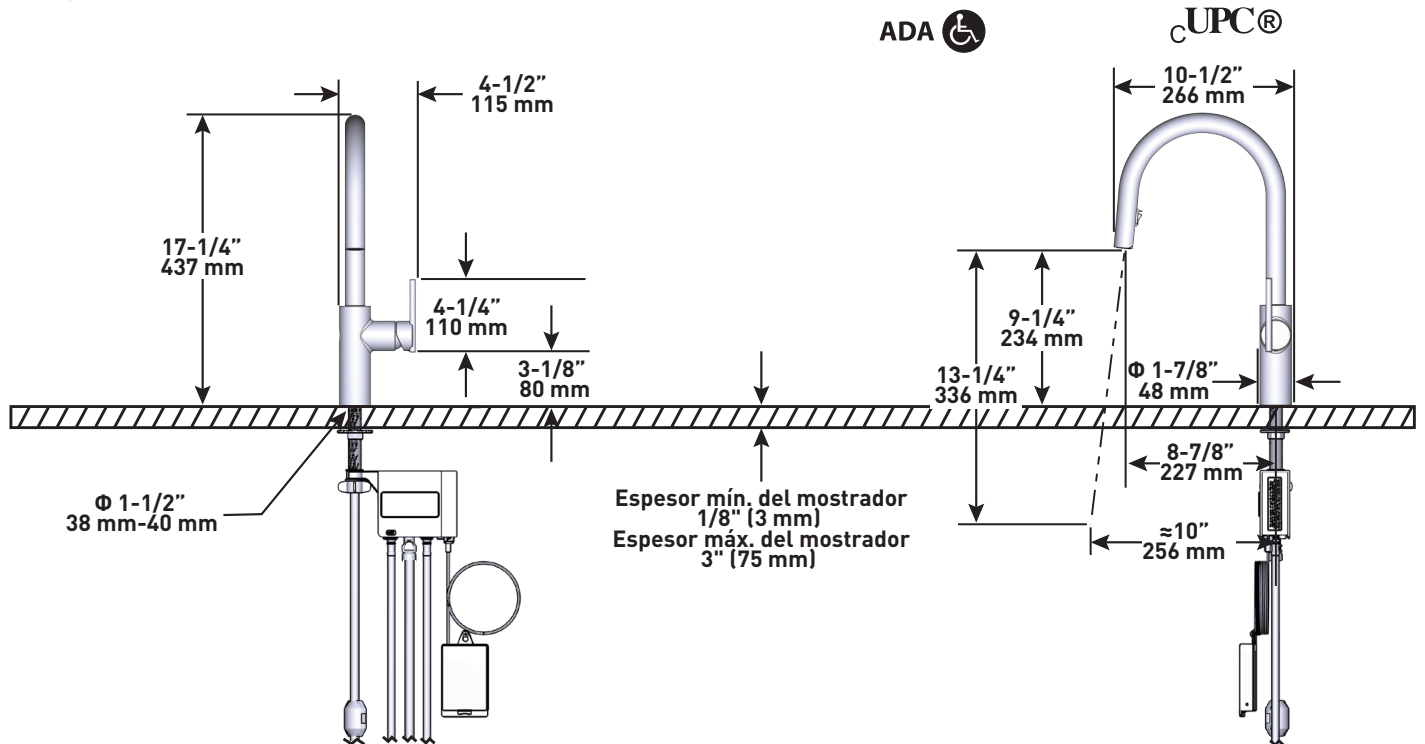

### LATERAL

Llave de cocina sin contacto con rociador

**MODELOS:** LT211 SÉRIES

For warranty or additional information, contact:

US Customers

U.S.A.  
[houseofrohl.com/support](http://houseofrohl.com/support)  
 1-800-777-9762