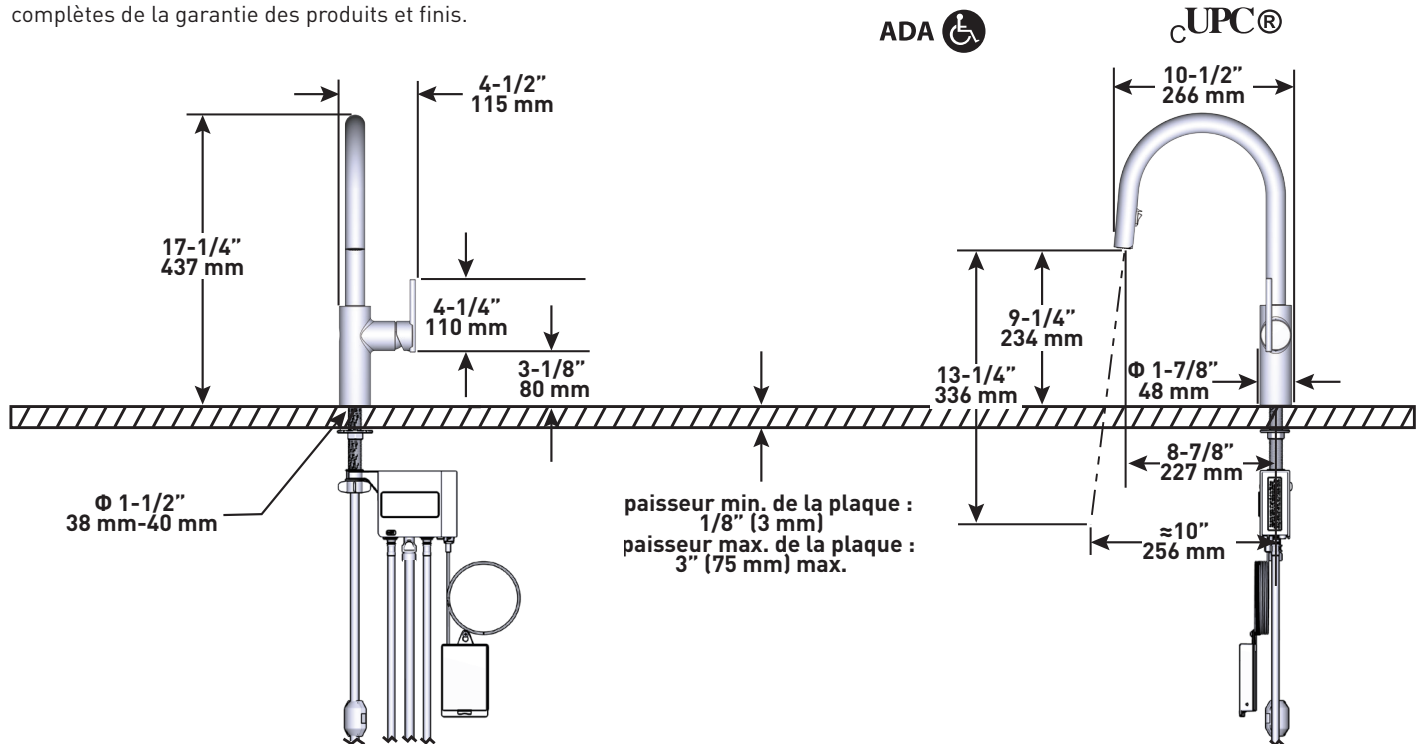

For warranty or additional information, contact:

US Customers

U.S.A.
houseofrohl.com/support
1-800-777-9762

QUEBEC / MARITIMES / WESTERN CANADA
QUÉBEC / MARITIMES / OUEST CANADIEN
QUEBEC / MARITIMOS / CANADA OCCIDENTAL
houseofrohl.ca/support
1-866-473-8442

Canadian Customers

ONTARIO
houseofrohl.ca/support
1-800-287-5354