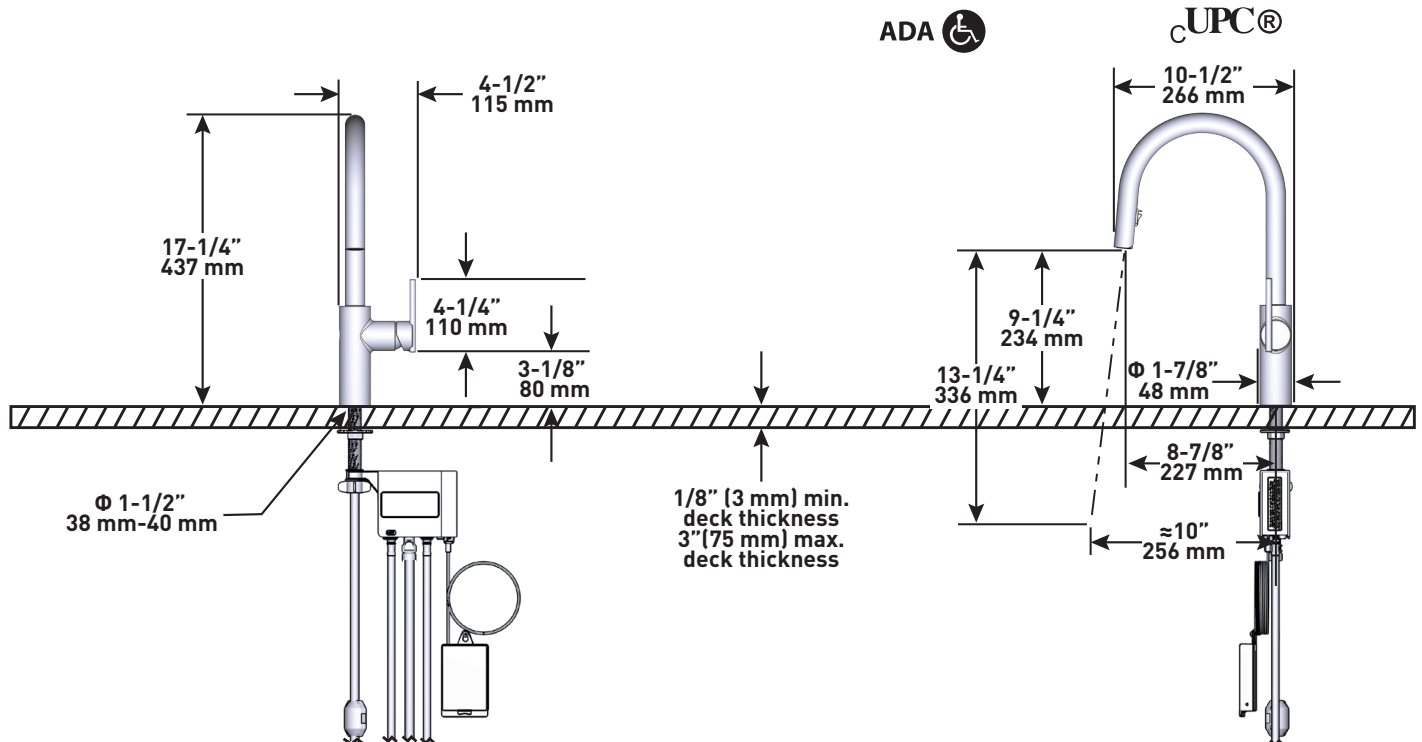

For warranty or additional information, contact:

US Customers

U.S.A.
houseofrohl.com/support
1-800-777-9762

QUEBEC / MARITIMES / WESTERN CANADA
QUÉBEC / MARITIMES / OUEST CANADIEN
QUEBEC / MARITIMOS / CANADA OCCIDENTAL
houseofrohl.ca/support
1-866-473-8442

Canadian Customers

ONTARIO
houseofrohl.ca/support
1-800-287-5354