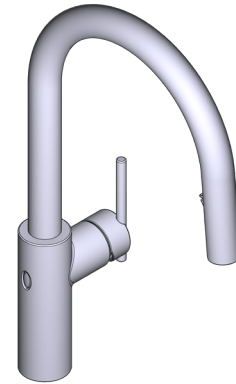

ESPECIFICACIONES

DESCRIPCIÓN

- Permite controlar la llave de 2 formas: Sensor de ondas y mango regular
- Funciona con 6 pilas AA o adaptador AC opcional con divisor de potencia
- Sistema de rociado manual Boomerang^{MR} de 2 chorros con rótula integrada.
- Manguera silenciosa de nailon trenzada
- Compresión de circuito de 3/8"
- Cartucho cerámico

FLUJO

- 5.7 L/min, 1.5 gpm (US) 60psi

ESTÁNDARES

- ASME A112.18.1 / CSA B125.1
- NSF 61/9 & 372: Q ≤ 1
- ADA

GARANTÍA

- La mayoría de los productos o piezas cuentan con "Garantías Limitadas" por defectos de fabricación. A los clientes en EE. UU. se les recomienda visitar houseofrohl.com/support y a los clientes en Canadá, houseofrohl.ca/support, para consultar las condiciones completas de la garantía de los productos y acabados.

LATERAL

Llave de cocina sin contacto con rociador

MODELOS: LT211 SÉRIES