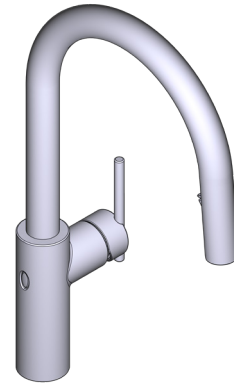

SPÉCIFICATIONS

DESCRIPTION

- Permet à l'utilisateur de contrôler le débit d'eau du robinet de deux façons distinctes : par détecteur de mouvement et avec poignée ordinaire
- Alimenté par 6 piles AA ou un adaptateur c.a. avec coupleur facultatif
- Système de douchette à deux jets Boomerang^{MC} avec joint sphérique pivotant intégré
- Tuyau de nylon tressé silencieux
- Raccord flexible à compression de 3/8 po
- Cartouche céramique

DÉBITS DISPONIBLES

- 5.7 L/min, 1.5 gpm (US) 60psi

CERTIFICATIONS

- ASME A112.18.1 / CSA B125.1
- NSF 61/9 & 372: Q ≤ 1
- ADA

GARANTIE

- La plupart des produits ou pièces comprend des «garanties limitées» contre les défauts de fabrication. Pour les clients des États-Unis : veuillez consulter houseofrohl.com/support; Pour les clients du Canada : veuillez consulter houseofrohl.ca/support pour connaître les conditions complètes de la garantie des produits et finis.

LATERAL

Robinet de cuisine mains libres avec douchette

MODÈLES : LT211 SÉRIES