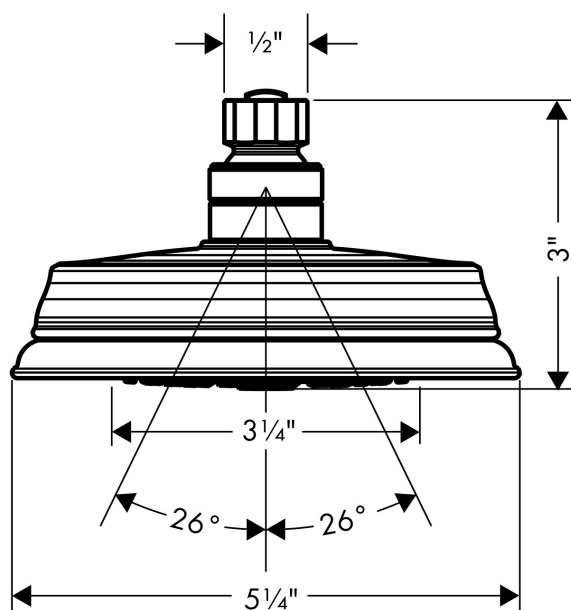

Brand	hansgrohe
Art. Name	<b>Croma 100 Classic</b> Showerhead 3-Jet, 1.5 GPM
Art. Nr.	04930000
Surface	chrome
Pos.	1

## Drawing