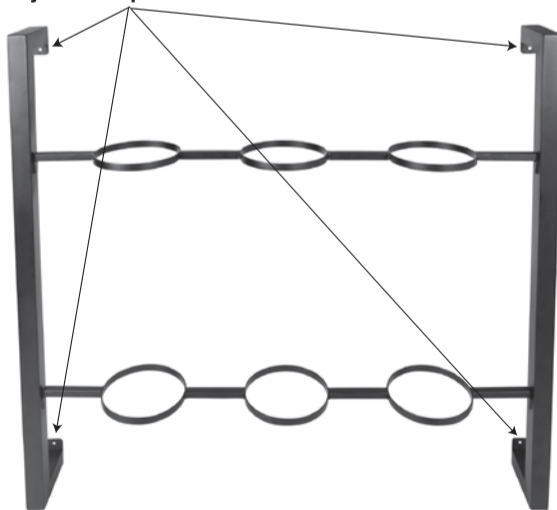

4 - Screws / vis / tornillos

4 - wall anchors
dispositifs d'ancrage au mur
tacos de anclaje

6 Pot Herb Garden Assembly Instructions

Directives d'assemblage du jardin de fines herbes à six pots
Instrucciones para el montaje del macetero para 6 macetas

Step
Étape
Paso **1**

Step
Étape
Paso **3**

Step
Étape
Paso **2**

Anchor to the wall through the 4 holes.
Ancrez au mur à travers les quatre trous.
Fijar en la pared colocando los tornillos en los 4 orificios.