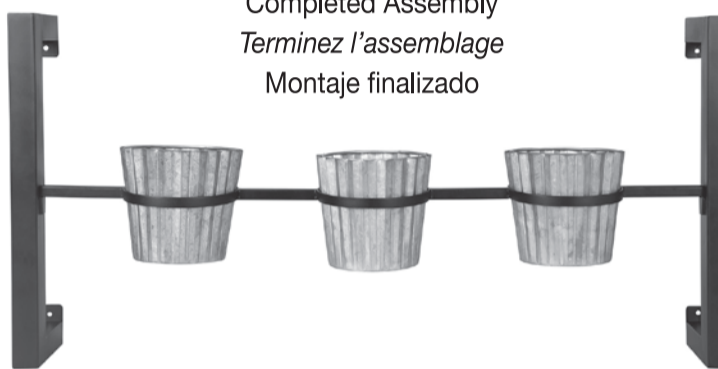

Completed Assembly
Terminez l'assemblage
Montaje finalizado