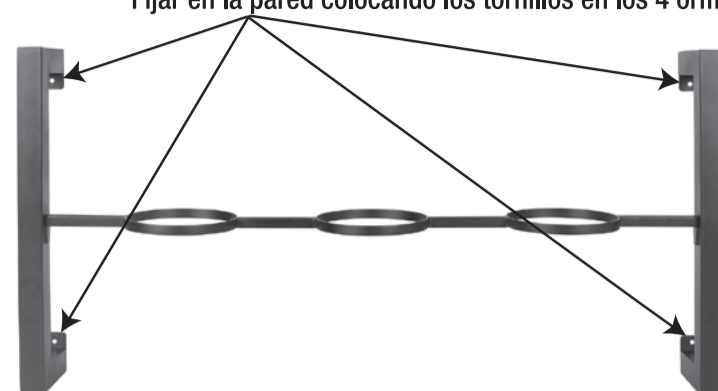

4 - Screws / vis / tornillos

4 - wall anchors
dispositifs d'ancrage au mur
tacos de anclaje

3 Pot Herb Garden Assembly Instructions

Directives d'assemblage du jardin de fines herbes en pot
Instrucciones para el montaje del macetero para 3 macetas

Step
Étape
Paso **1**

Step
Étape
Paso **3**

Step
Étape
Paso **2**

Anchor to the wall through the 4 holes.
Ancrez au mur à travers les quatre trous.
Fijar en la pared colocando los tornillos en los 4 orificios.

Completed Assembly
Terminez l'assemblage
Montaje finalizado

WARNING: Uniek, Inc. is not responsible for any damage to your wall or other surface. To avoid damage, please read the instructions carefully.