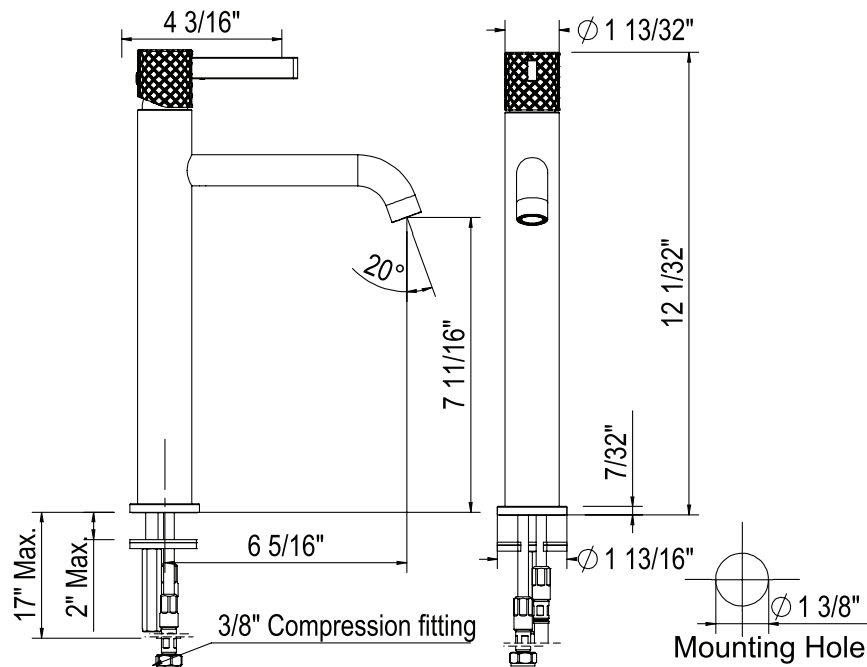

Tenerife™

Grifo de lavabo largo de un solo orificio

MODELOS: TE02D1

For warranty or additional information, contact:

U.S.A.
houseofrohl.com/support
 1-800-777-9762

QUEBEC / MARITIMES / WESTERN CANADA
 QUÉBEC / MARITIMES / OUEST CANADIEN
 QUEBEC / MARITIMOS / CANADA OCCIDENTAL
houseofrohl.ca/support
 1-866-473-8442