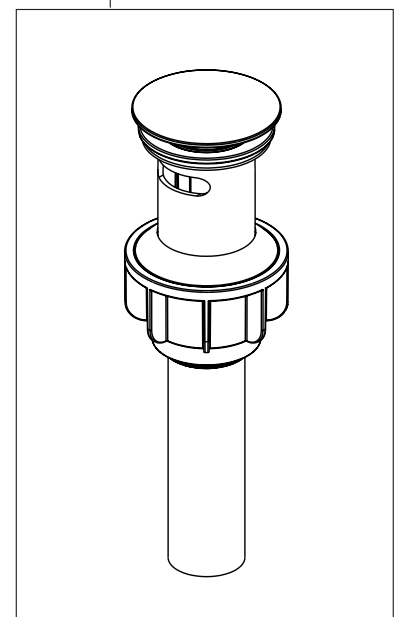

RP101503▲

Handle Assemblies
Conjunto de manija
Montage de la manette

RP101504

Stem Unit Assembly, Seat & Spring,
Bonnet Nut
Ensamble de la Unidad del Vástago,
Asiento y Resorte, Bonete
Obturbateur, siège et ressort, écrou à
chapeau

RP101505

Aerator & Wrench
Aireador y Llave
Aérateur et Clé

RP5412

Locknuts
Contratuercas
Écrous de Blocage

RP100137▲

Push Pop-UP with Overflow
Control de rebose para
desagües manuales
Mécanique à poussoir avec trop-plein