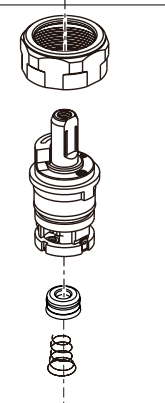

RP101503▲

Handle Assemblies
Conjunto de manija
Montage de la manette

RP101504

Stem Unit Assembly, Seat & Spring,
Bonnet Nut
Ensamble de la Unidad del Vástago,
Asiento y Resorte, Bonete
Obturbateur, siège et ressort, écrou à
chapeau

RP101505

Aerator & Wrench
Aireador y Llave
Aérateur et Clé

RP5412

Locknuts
Contratuercas
Écrous de Blocage

RP100137▲

Push Pop-UP with Overflow
Control de rebose para
desagües manuales
Mécanique à poussoir avec trop-plein