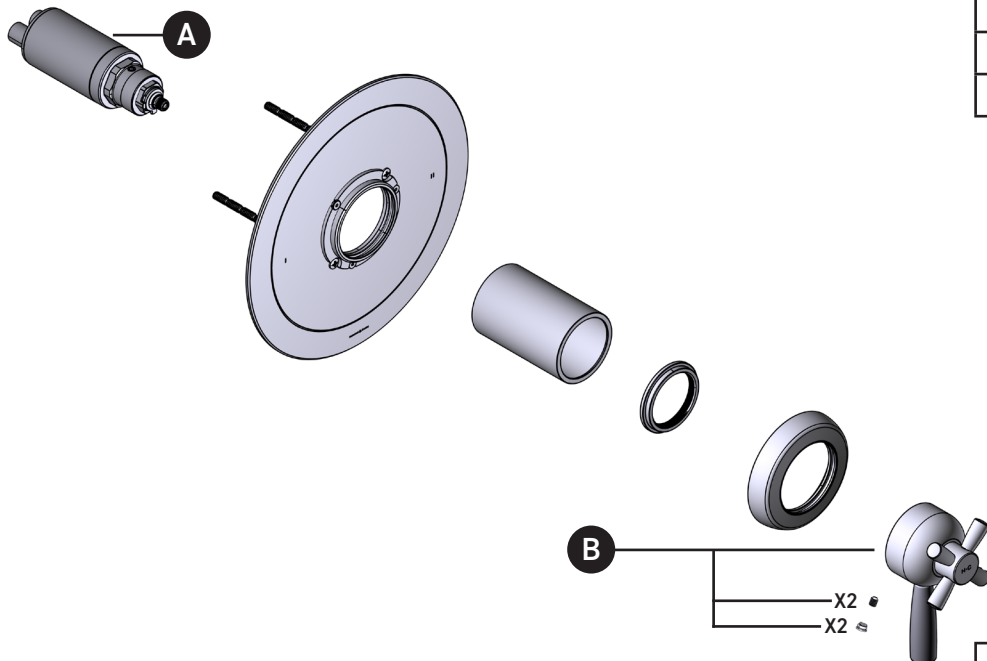

ILLUSTRATED PARTS

ORDER BY PART NUMBER

U.THB44W1

Holborn™ 1/2" Therm & Pressure
Balance Trim with 2 Functions (No Share)

ID	Kit Number	Finish
A	S0-915	N/A
*B	9.01823	See Below

***Finish Determined by Suffix**

ILLUSTRATIONS DES PIÈCES

VEUILLEZ EFFECTUER VOTRE COMMANDE
PAR NO DE RÉFÉRENCE

U.THB44W1

Garniture de soupape thermostatique à
équilibre de pression de ½ po, à 2
fonctions (distinctes) Holborn^{MC}

ID	Référence du kit	Finition
A	S0-915	N/A
*B	9.01823	Voir ci-dessous