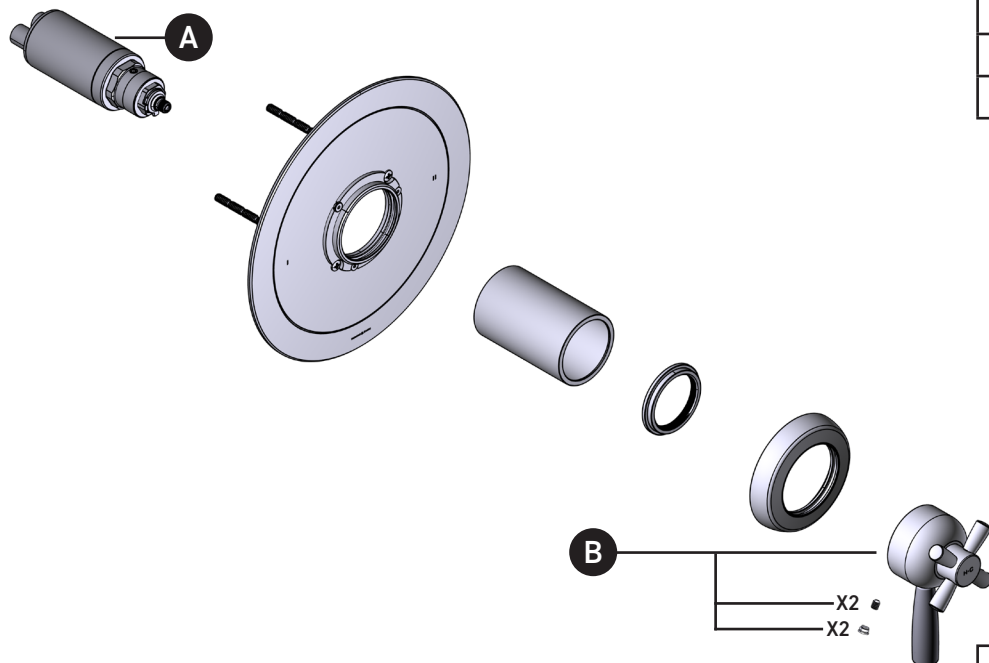

ILLUSTRATED PARTS

ORDER BY PART NUMBER

U.THB44W1

Holborn™ 1/2" Therm & Pressure
Balance Trim with 2 Functions (No Share)

ID	Kit Number	Finish
A	S0-915	N/A
*B	9.01823	See Below

***Finish Determined by Suffix**

ILLUSTRATIONS DES PIÈCES

VEUILLEZ EFFECTUER VOTRE COMMANDE
PAR NO DE RÉFÉRENCE

U.THB44W1

Garniture de soupape thermostatique à
équilibre de pression de ½ po, à 2
fonctions (distinctes) Holborn^{MC}

ID	Référence du kit	Finition
A	S0-915	N/A
*B	9.01823	Voir ci-dessous