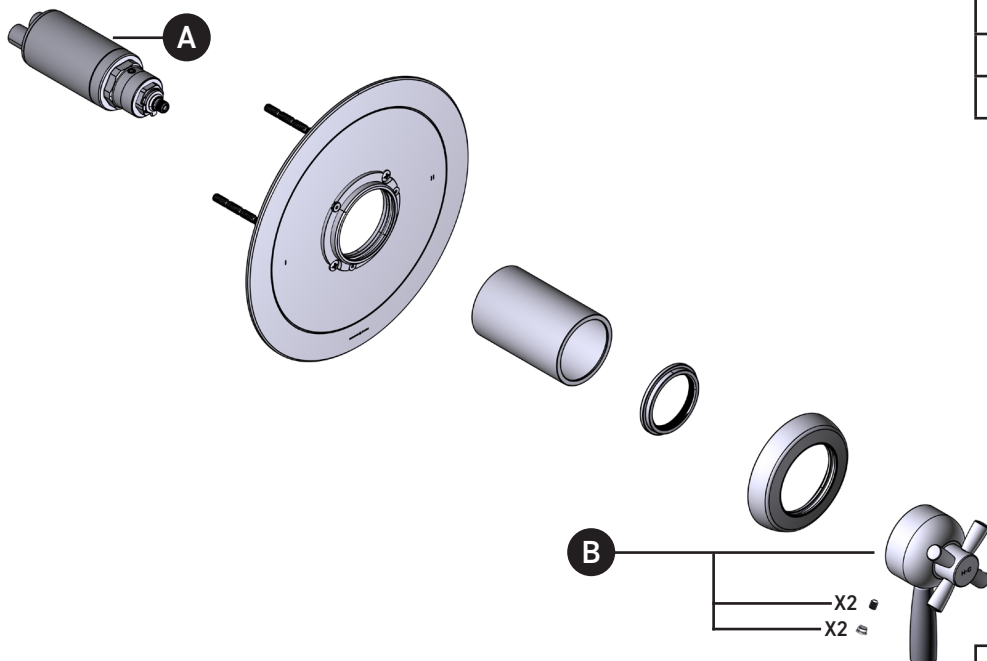

ONTARIO
houseofrohl.ca/support
1-800-287-5354

PIEZAS ILUSTRADAS

PEDIR POR NÚMERO DE REFERENCIA

U.THB44W1

Moldura Holborn^{MR} de equilibrio térmico y de presión de 1/2" con 2 funciones (Sin compartir)

ID	Referencia del kit	Acabado
A	S0-915	N/A
*B	9.01823	Ver más abajo