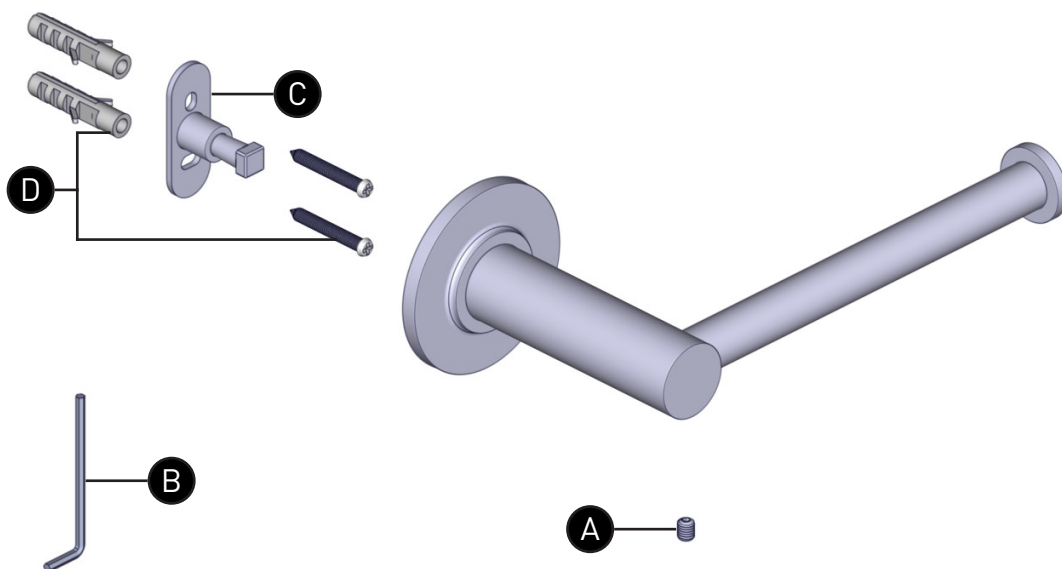

ORDER BY PART NUMBER

ILLUSTRATED PARTS

AU3
AUTHENTICA
Paper holder

ID	Kit Number	Finish
A	152-060	N/A
B	505-025	N/A
*C	219004	See below
D	219003	N/A

<u>*Finish Determined by Suffix</u>	
<u>Finish</u>	<u>Description</u>
C	Chrome
BK	Black
BN	Brushed Nickel (PVD)
SF	Soft Gold (PVD)
PN	Polished Nickel

PIEZAS ILUSTRADAS

AU3
AUTHENTICA
Gancho para bata

ID	Referencia del kit	Acabado
A	152-060	N/A
B	505-025	N/A
*C	219004	See below
D	219003	N/A

***Acabado determinado por el sufijo**

Acabado	Descripción
C	Cromado brillante
BK	Negro
BN	Níquel cepillado (PVD)
SF	Oro suave (PVD)
PN	Níquel pulido