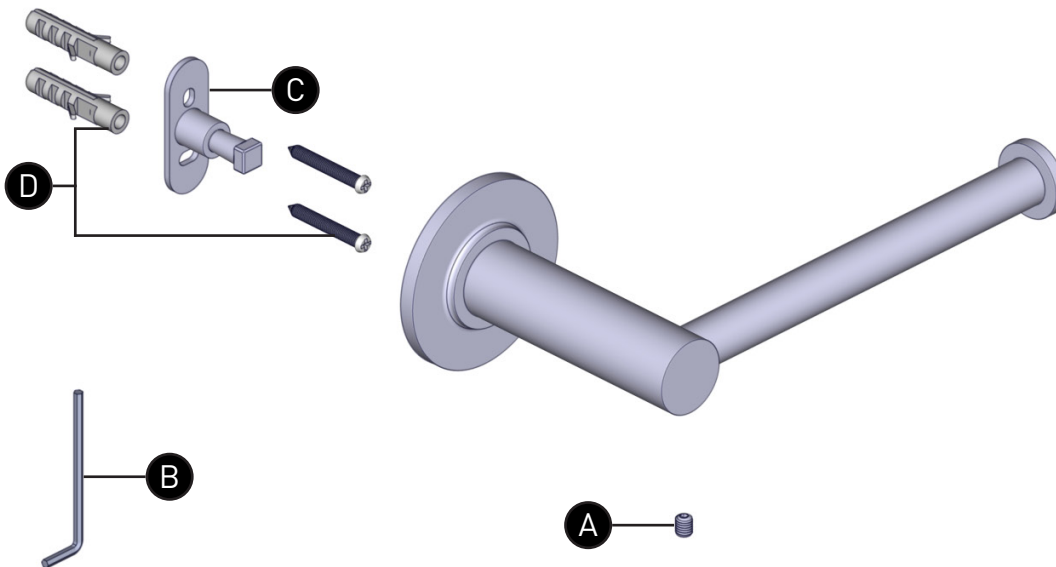

VEUILLEZ EFFECTUER VOTRE COMMANDE
PAR NO DE RÉFÉRENCE

ILLUSTRATIONS DES PIÈCES

AU3
AUTHENTICA
Porte-papier

ID	Référence du kit	Finition
A	152-060	N/A
B	505-025	N/A
*C	219004	See below
D	219003	N/A

*Finition déterminée par le Suffixe	
<u>Finition</u>	<u>Description</u>
C	Chrome poli
BK	Noir
BN	Nickel brossé (PVS)
SF	Or doux (PVS)
PN	Nickel poli

For warranty or additional information, contact:

U.S.A.
houseofrohl.com/support
1-800-777-9762

QUEBEC / MARITIMES / WESTERN CANADA
QUÉBEC / MARITIMOS / OUEST CANADIEN
QUEBEC / MARITIMOS / CANADA OCCIDENTAL
houseofrohl.ca/support
1-866-473-8442

ONTARIO
houseofrohl.ca/support
1-800-287-5354