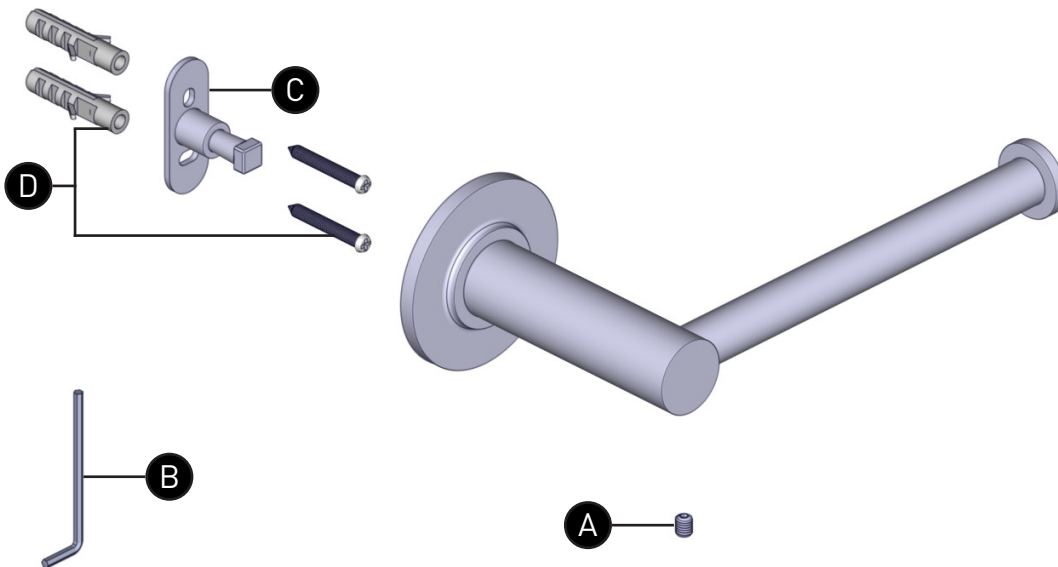

PIEZAS ILUSTRADAS

AU3
AUTHENTICA
Gancho para bata

ID	Referencia del kit	Acabado
A	152-060	N/A
B	505-025	N/A
*C	219004	See below
D	219003	N/A

***Acabado determinado por el sufijo**

Acabado	Descripción
C	Cromado brillante
BK	Negro
BN	Níquel cepillado (PVD)
SF	Oro suave (PVD)
PN	Níquel pulido