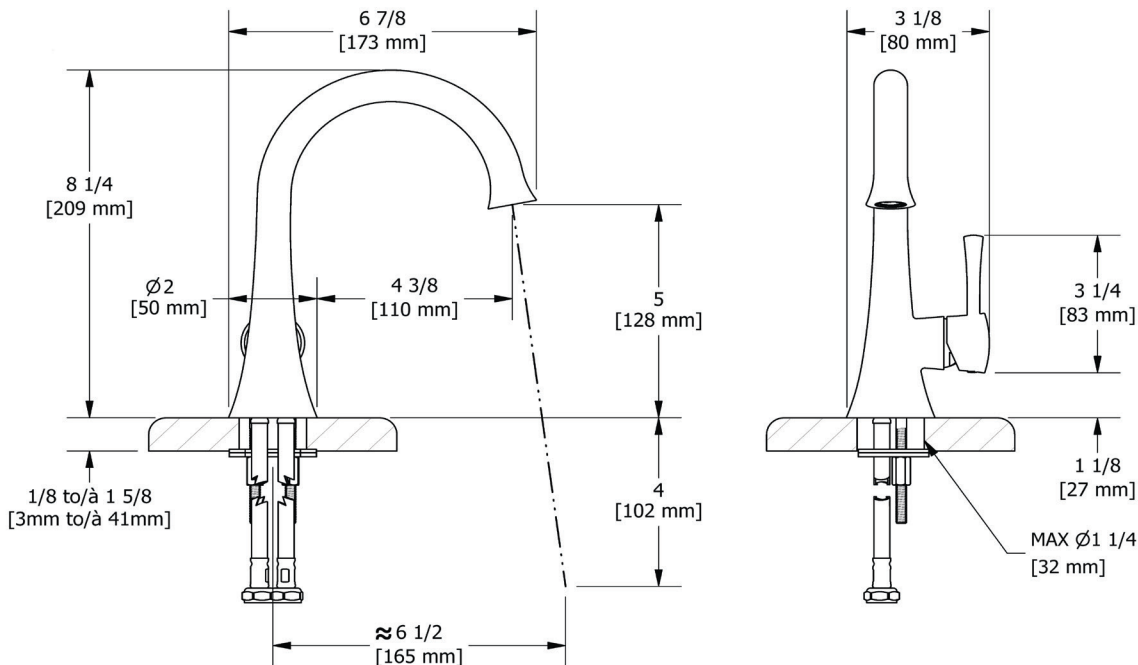

ONTARIO
houseofrohl.ca/support
 1-800-287-5354

ESPECIFICACIONES

DESCRIPCIÓN

- Compresión Speedway de 3/8"
- Drenaje de presión incluido con grifo.

FLUIR

- 1,2 GPM/4,5 LPM a 60 PSI (cumple con WaterSense y CEC)

Edge

Grifo para lavabo de un solo orificio

MODELOS: ED01

For warranty or additional information, contact:

U.S.A.
houseofrohl.com/support
 1-800-777-9762

QUEBEC / MARITIMES / WESTERN CANADA
 QUÉBEC / MARITIMES / OUEST CANADIEN
 QUEBEC / MARITIMOS / CANADA OCCIDENTAL
houseofrohl.ca/support
 1-866-473-8442