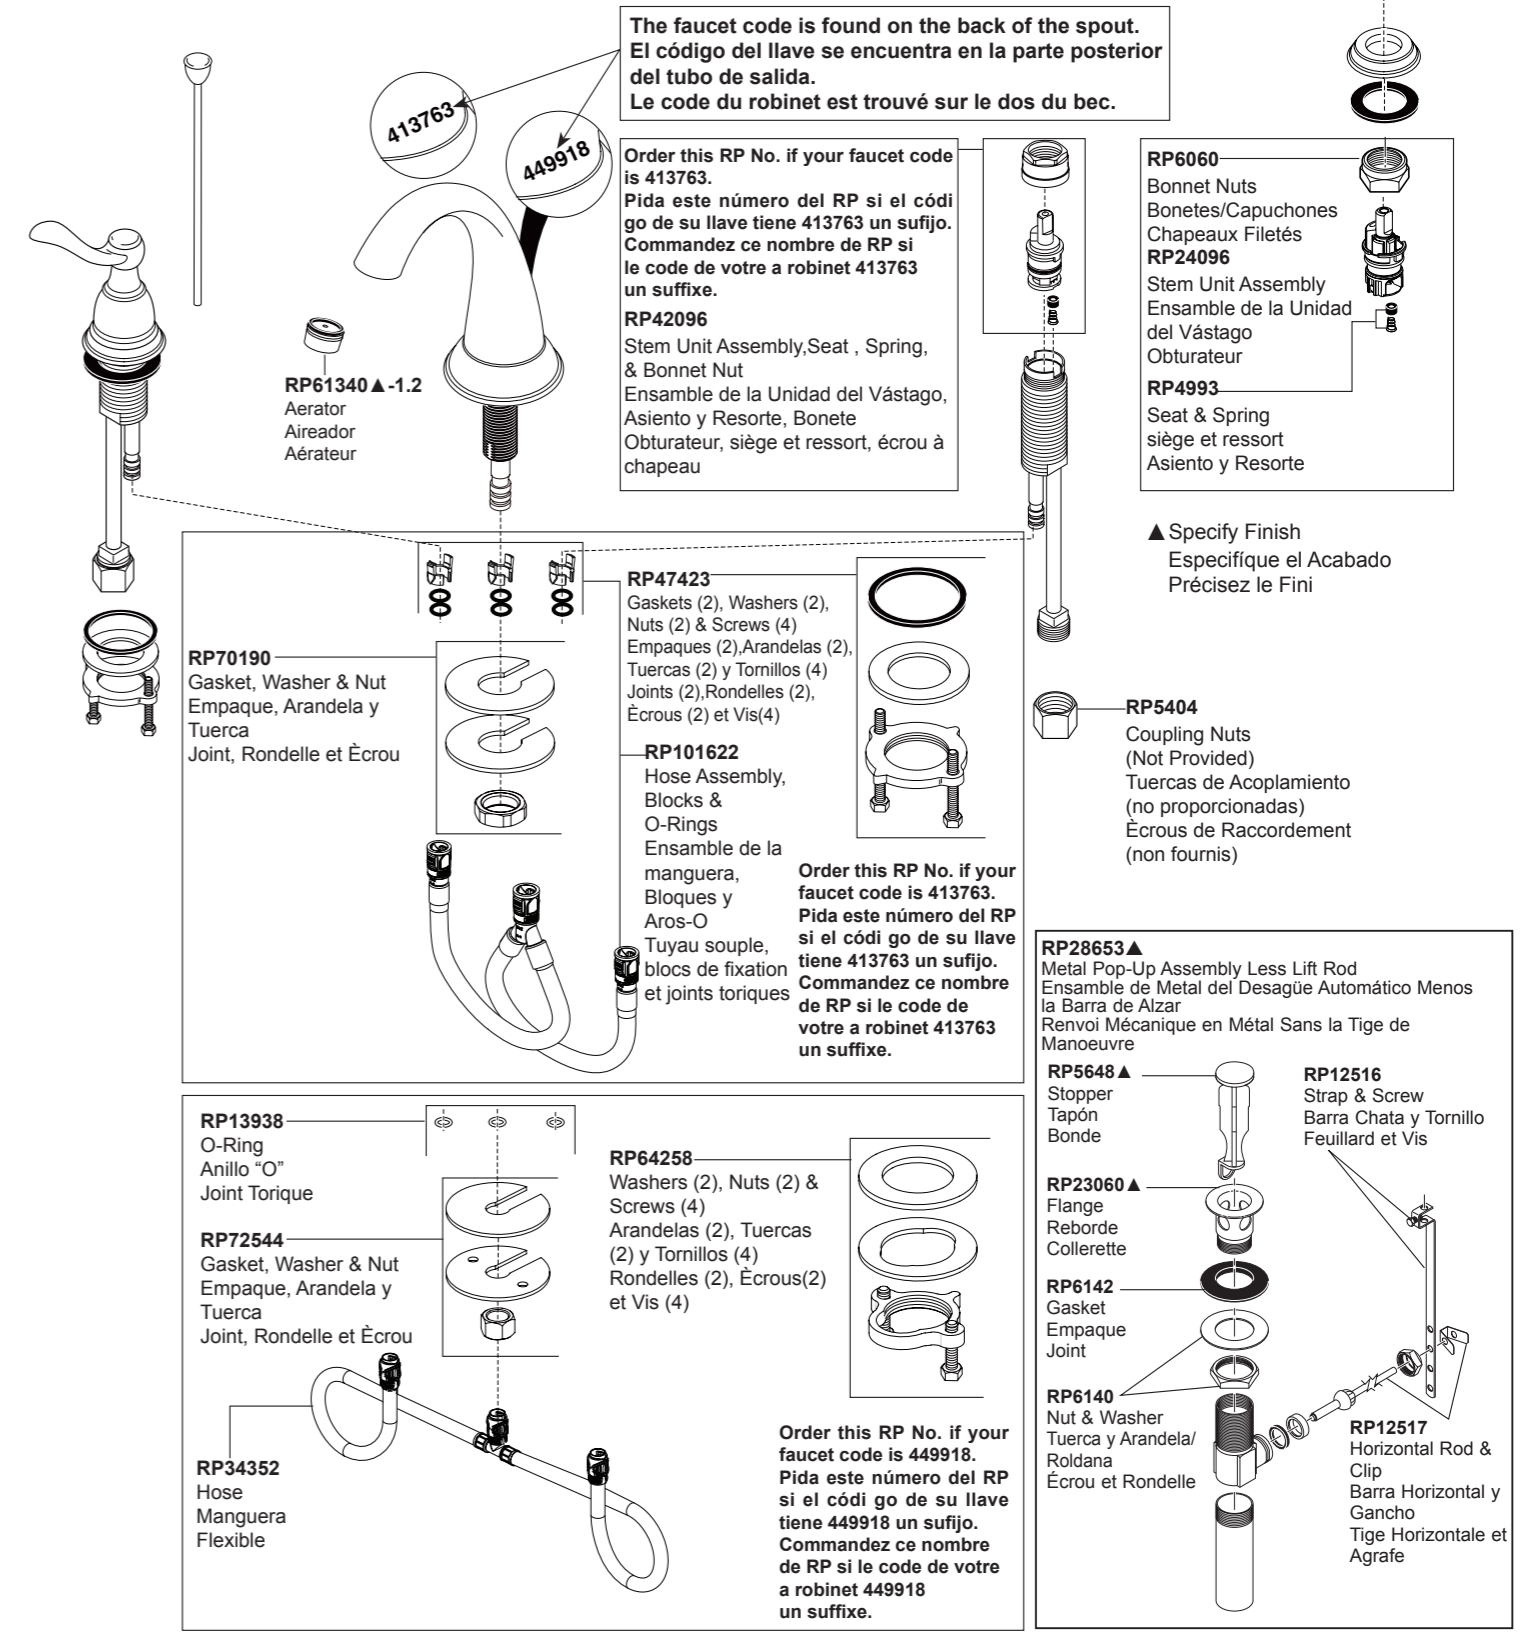

▲ Specify Finish / Especificque el acabado / Précisez la Finition

Order this RP No. if your faucet code is 413763.
 Pida este número del RP si el código de su llave tiene 413763 un sufijo.
 Commandez ce nombre de RP si le code de votre robinet 413763 un suffixe.

RP75267▲
 Hot & Cold Handles Assemblies and Base
 Assemblies
 Montage de la manett et Embase Montage
 Conjunto de manija y Base Conjunto

Order this RP No. if your faucet code is 449918.
 Pida este número del RP si el código de su llave tiene 449918 un sufijo.
 Commandez ce nombre de RP si le code de votre robinet 449918 un suffixe.

RP41679▲
 Hot & Cold Lever Handles w/Screws
 Manijas en palanca con tornillos de agua fría y caliente
 Manettes-leviers d'eau chaude et d'eau froide avec vis

Order this RP No. if your faucet code is 449918.
 Pida este número del RP si el código de su llave tiene 449918 un sufijo.
 Commandez ce nombre de RP si le code de votre robinet 449918 un suffixe.