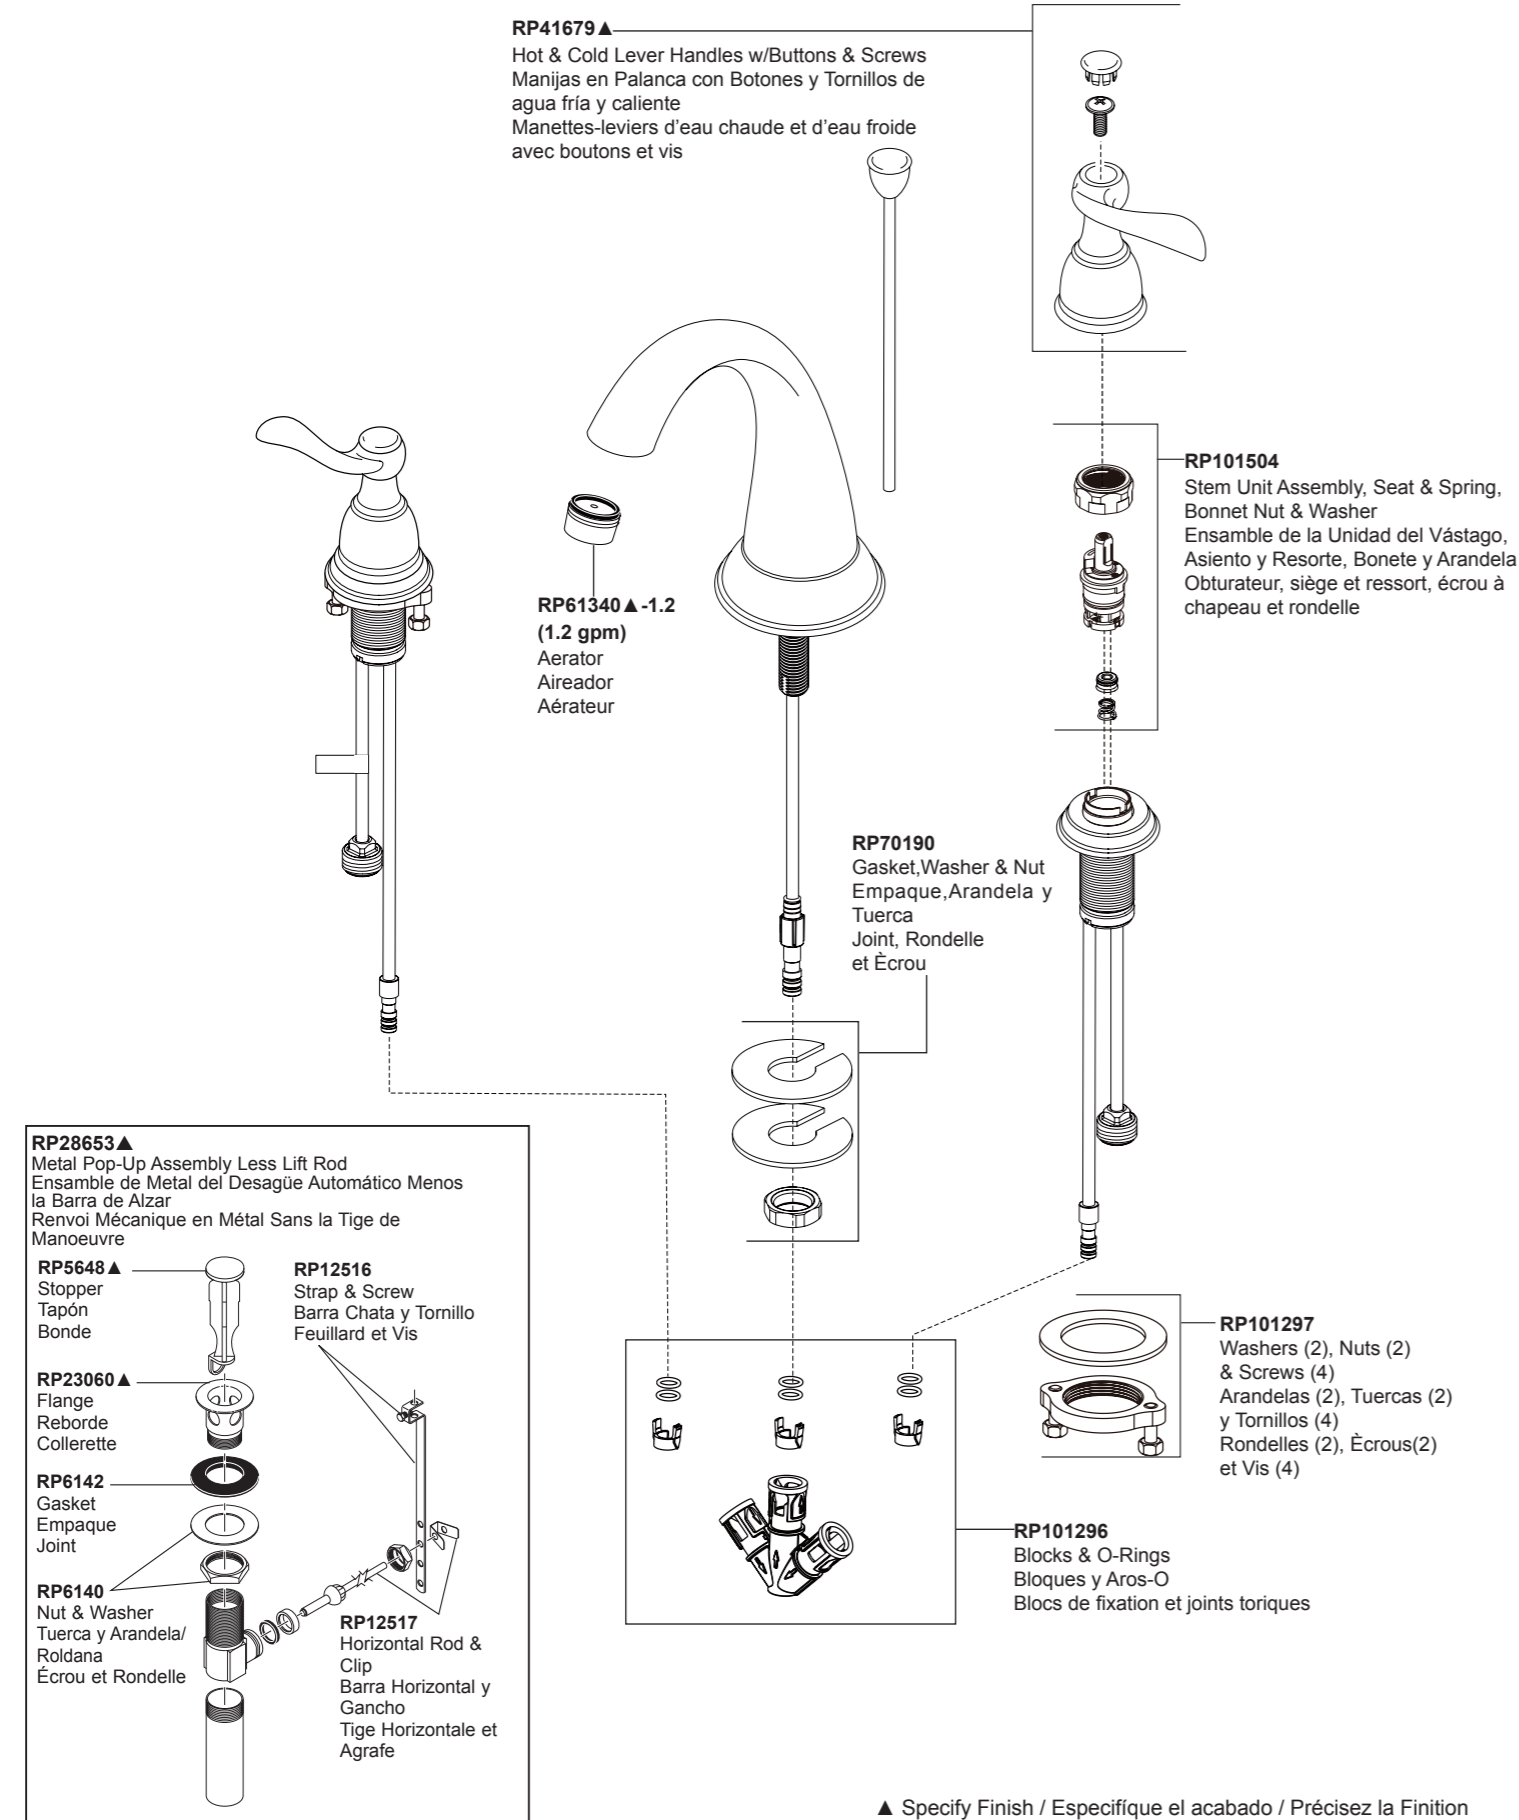

▲ Specify Finish / Especificque el acabado / Précisez la Finition

Order this RP No. if your faucet code is 413763.
 Pida este número del RP si el código de su llave tiene 413763 un sufijo.
 Commandez ce nombre de RP si le code de votre robinet 413763 un suffixe.

RP75267▲
 Hot & Cold Handles Assemblies and Base
 Assemblies
 Montage de la manett et Embase Montage
 Conjunto de manija y Base Conjunto

Order this RP No. if your faucet code is 449918.
 Pida este número del RP si el código de su llave tiene 449918 un sufijo.
 Commandez ce nombre de RP si le code de votre robinet 449918 un suffixe.

RP41679▲
 Hot & Cold Lever Handles w/Screws
 Manijas en palanca con tornillos de agua fría y caliente
 Manettes-leviers d'eau chaude et d'eau froide avec vis

Order this RP No. if your faucet code is 449918.
 Pida este número del RP si el código de su llave tiene 449918 un sufijo.
 Commandez ce nombre de RP si le code de votre robinet 449918 un suffixe.