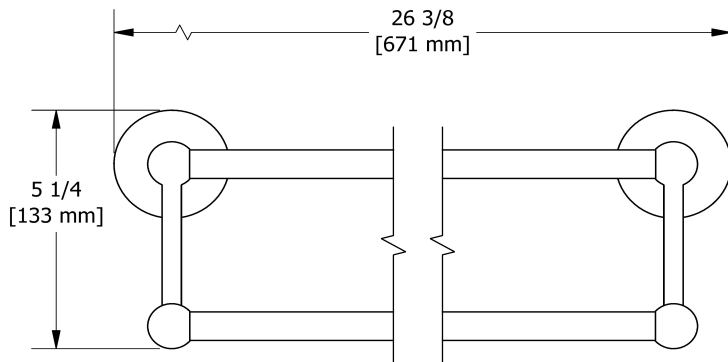

Double porte-serviette 60 cm (24")

MM6

Spécifications

Descriptions

- Peut être coupé à la longueur souhaitée
- 4 trous d'ancrage

Couleurs disponible

- C : Chrome
- BN : Nickel brossé (PVS)
- PN : Nickel poli (PVS)
- BK : Noir

Service à la clientèle

Ontario, Ouest Canadien : 888-287-5354 Québec, Maritimes, États-Unis : 866-473-8442

2020.11.07

60 cm (24") double towel bar
MM6

Specifications

Descriptions

- May be cut to desired length
- 4 anchor points