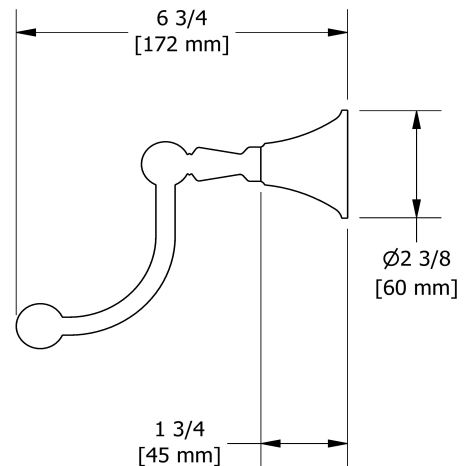

Double porte-serviette 60 cm (24")

MM6

Spécifications

Descriptions

- Peut être coupé à la longueur souhaitée
- 4 trous d'ancrage

Couleurs disponible

- C : Chrome
- BN : Nickel brossé (PVS)
- PN : Nickel poli (PVS)
- BK : Noir

Service à la clientèle

Ontario, Ouest Canadien : 888-287-5354 Québec, Maritimes, États-Unis : 866-473-8442

2020.11.07

60 cm (24") double towel bar
MM6

Specifications

Descriptions

- May be cut to desired length
- 4 anchor points