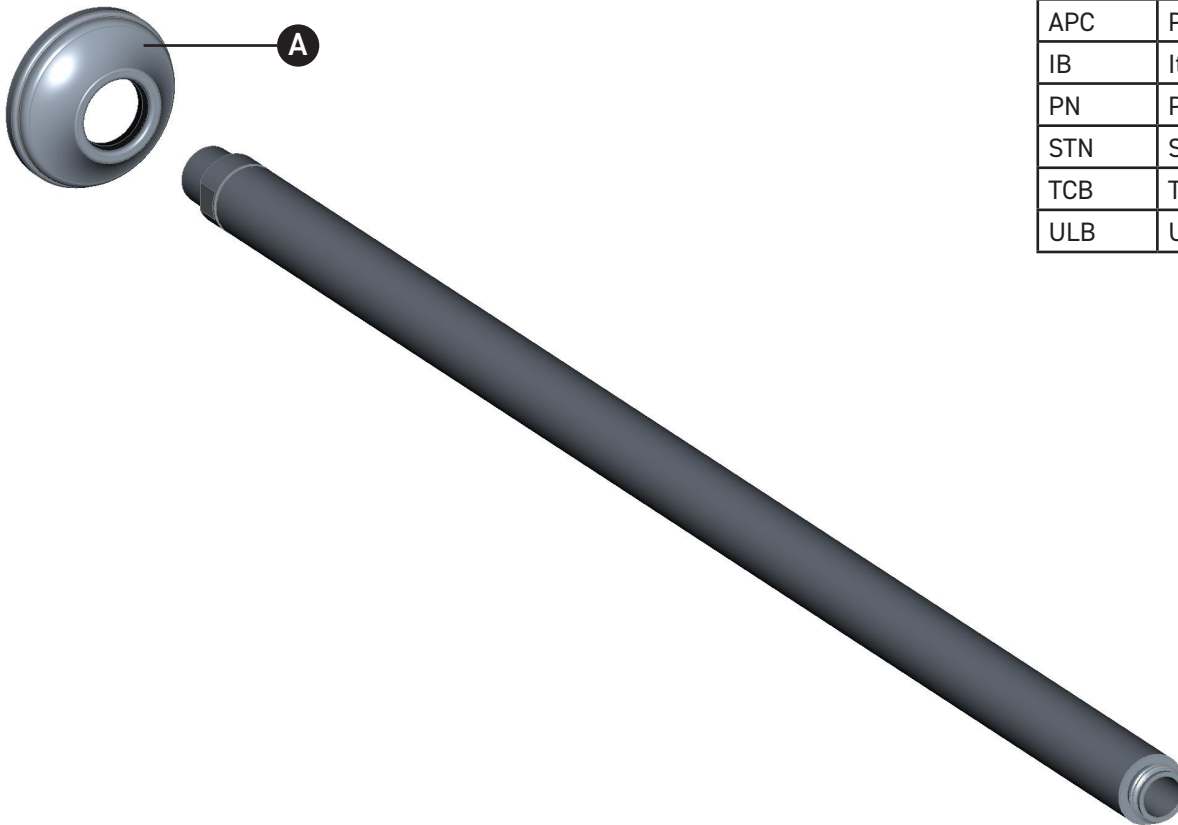

ORDER BY PART NUMBER

ILLUSTRATED PARTS

1505/24

24" Ceiling Mount Shower Arm

ID	Kit Number	Finish
A	ROS0008*	See below

***Finish Determined by Suffix**

Finish	Description
APC	Polished Chrome
IB	Italian Brass
PN	Polished Nickel
STN	Satin Nickel
TCB	Tuscan Brass
ULB	Unlacquered Brass

Riobel

PERRIN & ROWE
LONDON

victoria ⊕ albert®

ROHL

**VEUILLEZ EFFECTUER VOTRE COMMANDE
PAR NO DE RÉFÉRENCE**

ILLUSTRATIONS DES PIÈCES

1505/24

Bras de douche à montage au plafond de 24 po

ID	Référence du kit	Finition
A	ROS0008*	Voir ci-dessous

***Finition déterminée par le Suffixe**

Finition	Description
APC	Laiton poli
IB	Cuivre italien
PN	Nickel poli
STN	Nickel satiné
TCB	Laiton toscan
ULB	Laiton non laqué