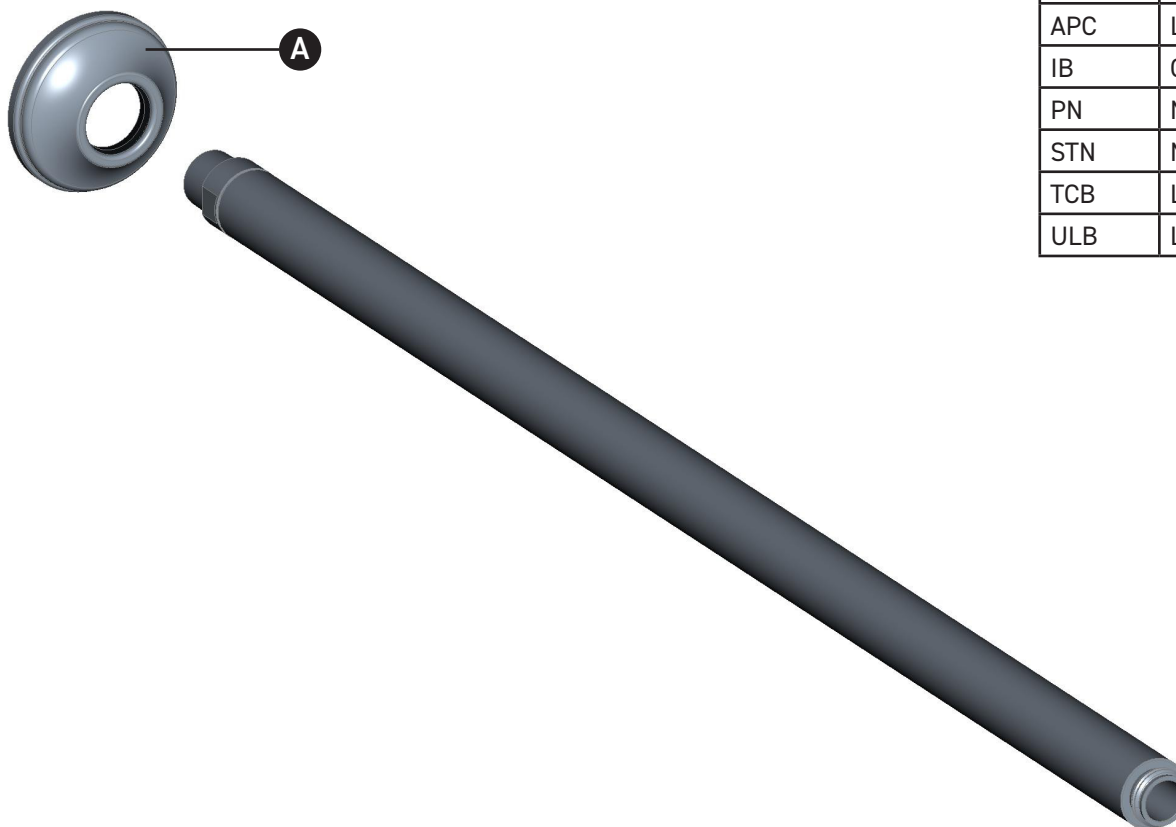

ORDER BY PART NUMBER

ILLUSTRATED PARTS

1505/24

24" Ceiling Mount Shower Arm

ID	Kit Number	Finish
A	ROS0008*	See below

***Finish Determined by Suffix**

Finish	Description
APC	Polished Chrome
IB	Italian Brass
PN	Polished Nickel
STN	Satin Nickel
TCB	Tuscan Brass
ULB	Unlacquered Brass

Riobel

PERRIN & ROWE
LONDON

victoria ⊕ albert®

ROHL

**VEUILLEZ EFFECTUER VOTRE COMMANDE
PAR NO DE RÉFÉRENCE**

ILLUSTRATIONS DES PIÈCES

1505/24

Bras de douche à montage au plafond de 24 po

ID	Référence du kit	Finition
A	ROS0008*	Voir ci-dessous

***Finition déterminée par le Suffixe**

Finition	Description
APC	Laiton poli
IB	Cuivre italien
PN	Nickel poli
STN	Nickel satiné
TCB	Laiton toscan
ULB	Laiton non laqué