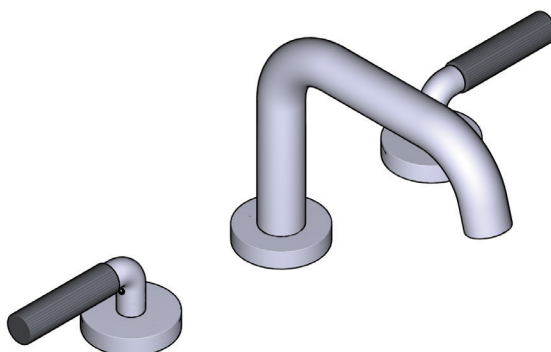

DESCRIPTION

- 3/8" speedway compression
- Quick Connect system for easy installation
- Push drain included with faucet

FLOW

- 1.2 GPM/4.5 LPM at 60 PSI

STANDARDS

- ASME A112.18.1 / CSA B125.1
- NSF 61/9 & 372: Q ≤ 1
- ADA
- CEC

WARRANTY

- Most products or parts carry "Limited Warranties" against manufacturing defects. For US customers please visit houseofrohl.com/support and for Canadian customers please visit houseofrohl.ca/support for complete product and finish warranty.

SPECIFICATIONS

RIU™

Widespread Lavatory Faucet With U-Spout

MODELS: RUSQ08LKN