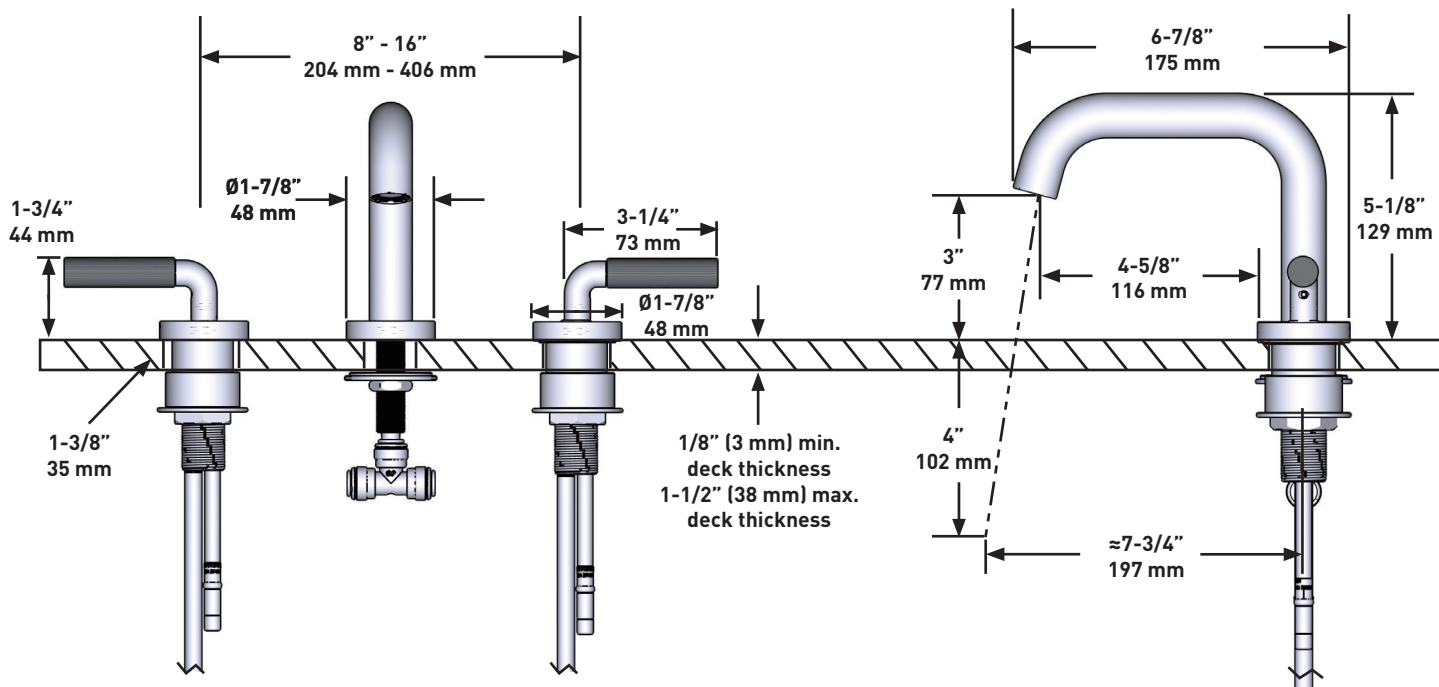

For warranty or additional information, contact:

U.S.A.
houseofrohl.com/support
1-800-777-9762

QUEBEC / MARITIMES / WESTERN CANADA
QUÉBEC / MARITIMES / OUEST CANADIEN
QUEBEC / MARITIMOS / CANADA OCCIDENTAL
houseofrohl.ca/support
1-866-473-8442

ONTARIO
houseofrohl.ca/support
1-800-287-5354