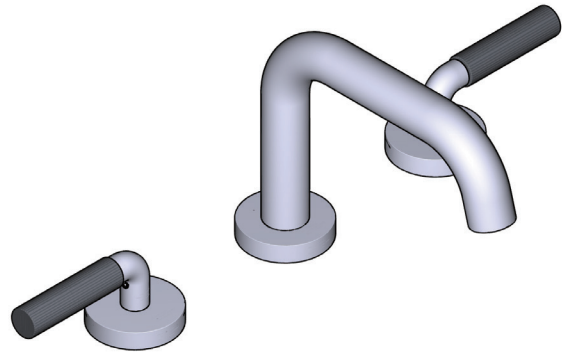

ONTARIO
houseofrohl.ca/support
1-800-287-5354

Riobel®

RR HOUSE OF ROHL.

DESCRIPTION

- Speedway 3/8" compression
- Système Quick Connect pour une installation facile
- Drain à pression inclus avec le robinet

SPÉCIFICATIONS

RIUMC

Robinet de Lavabo 8" avec bec en U

MODÈLES : RUSQ08LKN

ADA

UPC®

Si vous souhaitez obtenir de l'information supplémentaire à propos de la garantie ou de tout autre élément, communiquez avec :

Riobel

PERRIN & ROWE®
LONDON

victoria ⊕ albert®

ROHL

Schaub

EMTEK.

DESCRIPCIÓN

- Conexión por compresión tipo speedway de 3/8"
- Sistema Quick Connect para una instalación fácil
- Desagüe tipo push incluido con la llave