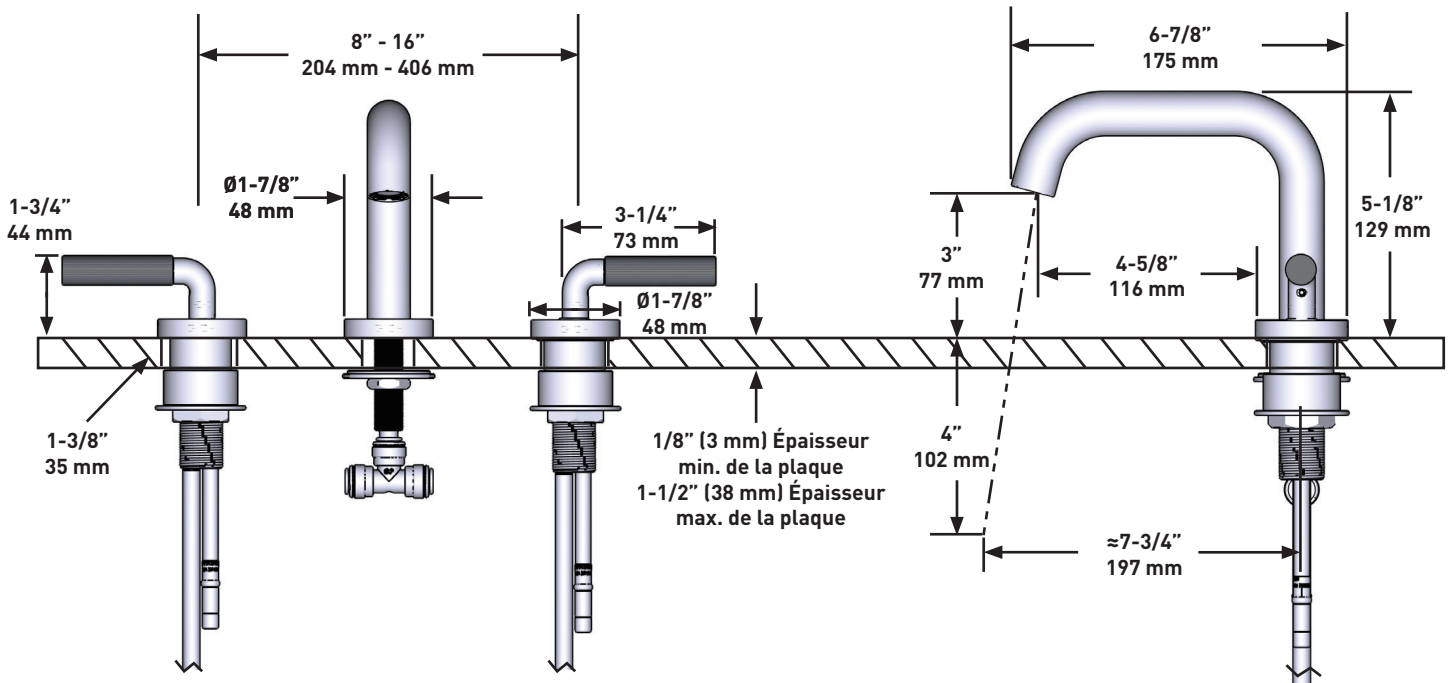

SPÉCIFICATIONS

RIUMC

Robinet de Lavabo 8" avec bec en U

MODÈLES : RUSQ08LKN

ADA

UPC®

Si vous souhaitez obtenir de l'information supplémentaire à propos de la garantie ou de tout autre élément, communiquez avec :

Riobel

PERRIN & ROWE®
LONDON

victoria ⊕ albert®

ROHL

Schaub

EMTEK.

DESCRIPCIÓN

- Conexión por compresión tipo speedway de 3/8"
- Sistema Quick Connect para una instalación fácil
- Desagüe tipo push incluido con la llave