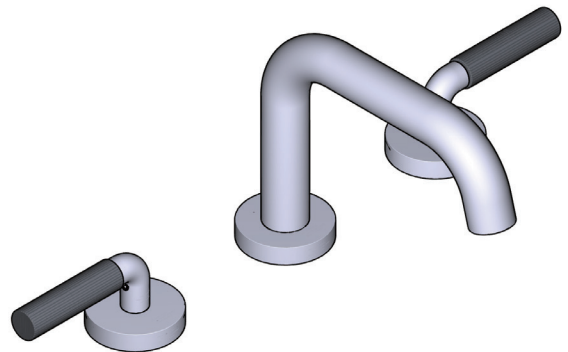

Riobel

PERRIN & ROWE®
LONDON

victoria ⊕ albert®

ROHL

Schaub

EMTEK.

DESCRIPCIÓN

- Conexión por compresión tipo speedway de 3/8"
- Sistema Quick Connect para una instalación fácil
- Desagüe tipo push incluido con la llave

ESPECIFICACIONES

RIU™

Llave para lavabo de 8 pulgadas con pico en U

MODELOS: RUSQ08LKN

Para preguntas sobre la garantía o para obtener más información, favor de comunicarse con:

U.S.A.
houseofrohl.com/support
 1-800-777-9762