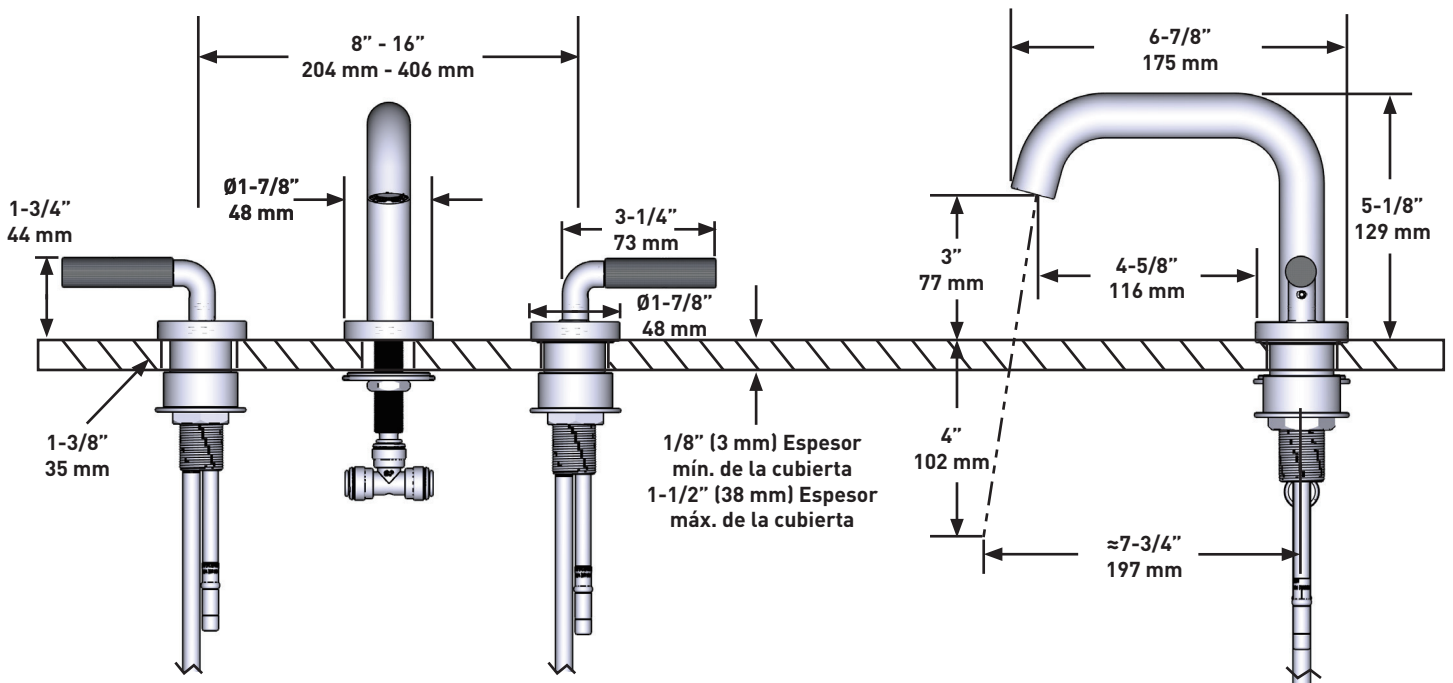

Riobel

PERRIN & ROWE®
LONDON

victoria ⊕ albert®

ROHL

Schaub

EMTEK.

DESCRIPCIÓN

- Conexión por compresión tipo speedway de 3/8"
- Sistema Quick Connect para una instalación fácil
- Desagüe tipo push incluido con la llave

ESPECIFICACIONES

RIU™

Llave para lavabo de 8 pulgadas con pico en U

MODELOS: RUSQ08LKN

Para preguntas sobre la garantía o para obtener más información, favor de comunicarse con:

U.S.A.
houseofrohl.com/support
 1-800-777-9762