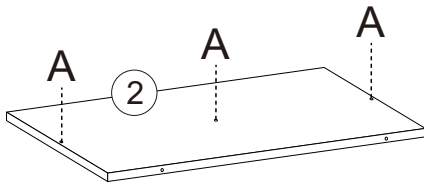

	<b>Ax19</b>
	<b>Bx19</b>
 4x20mm	<b>Cx8</b>

30kgs/66Lbs

WARNING: ADULT ASSEMBLY REQUIRED - The product must be assembled by an adult

ADVARSEL: MONTERING AF VOKSEN PÅKRÆVET - Dette produkt skal samles af en voksen