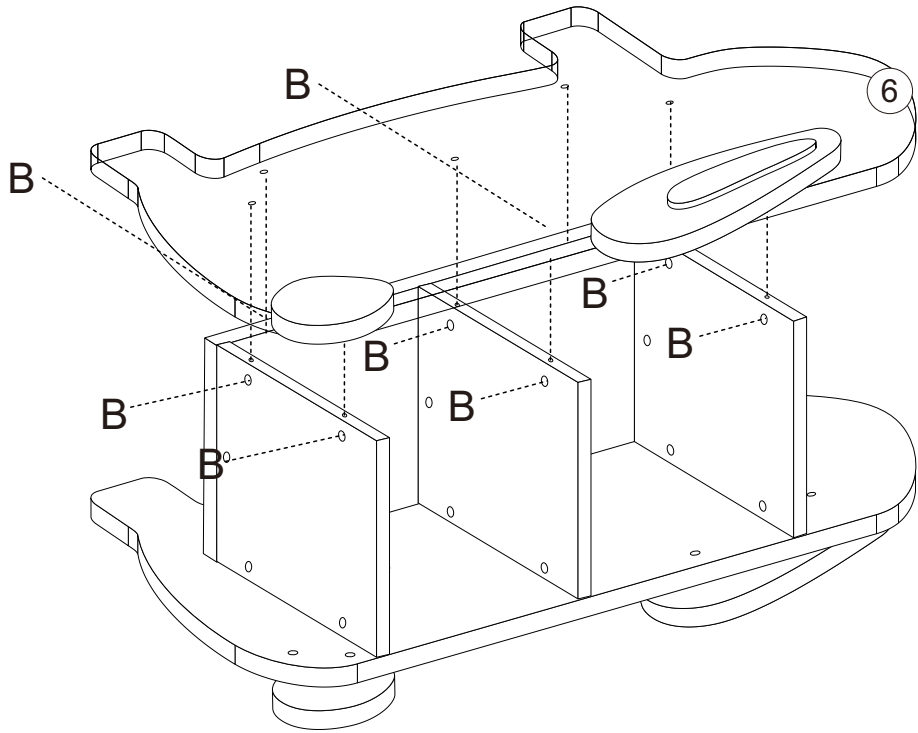

	<b>Ax19</b>
	<b>Bx19</b>
 4x20mm	<b>Cx8</b>

30kgs/66Lbs

WARNING: ADULT ASSEMBLY REQUIRED - The product must be assembled by an adult

ADVARSEL: MONTERING AF VOKSEN PÅKRÆVET - Dette produkt skal samles af en voksen