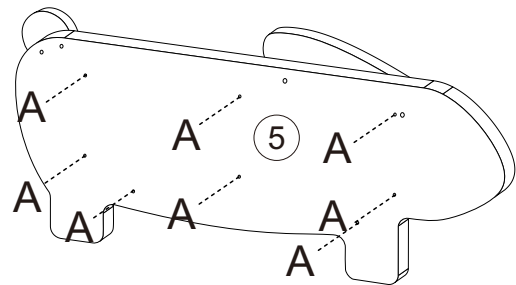

	<b>Ax19</b>
	<b>Bx19</b>
 4x20mm	<b>Cx8</b>

30kgs/66Lbs

WARNING: ADULT ASSEMBLY REQUIRED - The product must be assembled by an adult

ADVARSEL: MONTERING AF VOKSEN PÅKRÆVET - Dette produkt skal samles af en voksen