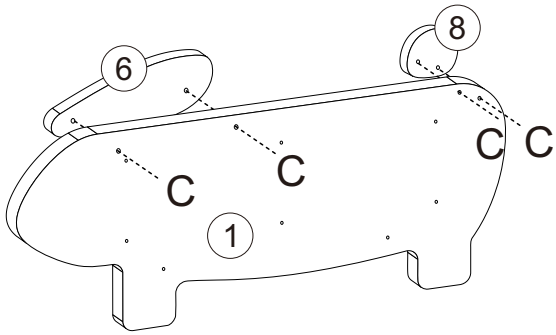

	<b>Ax19</b>
	<b>Bx19</b>
 4x20mm	<b>Cx8</b>

30kgs/66Lbs

WARNING: ADULT ASSEMBLY REQUIRED - The product must be assembled by an adult

ADVARSEL: MONTERING AF VOKSEN PÅKRÆVET - Dette produkt skal samles af en voksen