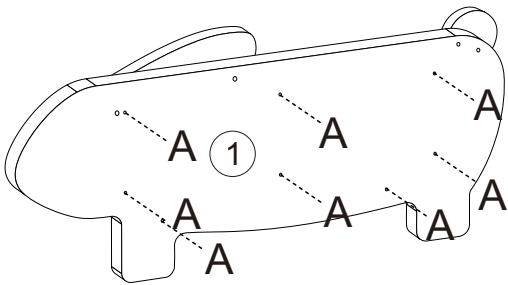

	<b>Ax19</b>
	<b>Bx19</b>
 4x20mm	<b>Cx8</b>

30kgs/66Lbs

WARNING: ADULT ASSEMBLY REQUIRED - The product must be assembled by an adult

ADVARSEL: MONTERING AF VOKSEN PÅKRÆVET - Dette produkt skal samles af en voksen

WARNUNG: MONTAGE DURCH ERWACHSENE ERFORDERLICH - Das Produkt muss von einem Erwachsenen zusammengebaut werden

AVERTISSEMENT : ASSEMBLAGE PAR UN ADULTE OBLIGATOIRE - Le produit doit être assemblé par un adulte