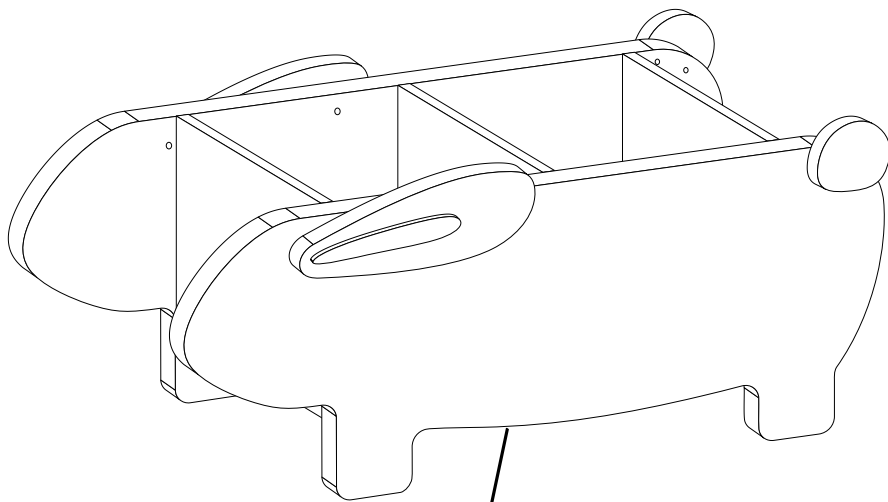

	<b>Ax19</b>
	<b>Bx19</b>
 4x20mm	<b>Cx8</b>

30kgs/66Lbs

WARNING: ADULT ASSEMBLY REQUIRED - The product must be assembled by an adult

ADVARSEL: MONTERING AF VOKSEN PÅKRÆVET - Dette produkt skal samles af en voksen