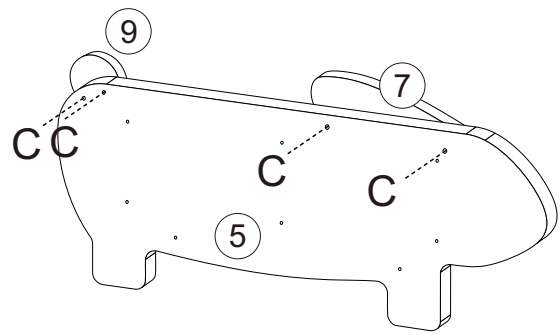

	<b>Ax19</b>
	<b>Bx19</b>
 4x20mm	<b>Cx8</b>

30kgs/66Lbs

WARNING: ADULT ASSEMBLY REQUIRED - The product must be assembled by an adult

ADVARSEL: MONTERING AF VOKSEN PÅKRÆVET - Dette produkt skal samles af en voksen