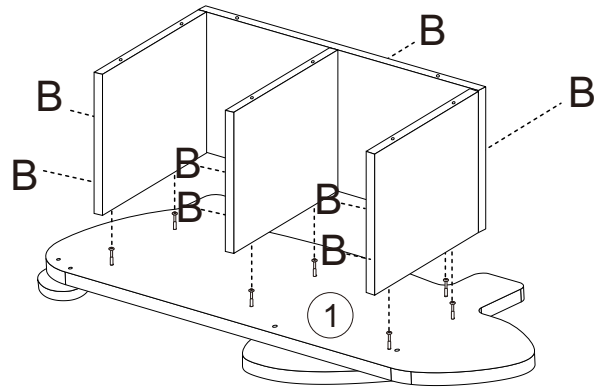

	<b>Ax19</b>
	<b>Bx19</b>
 4x20mm	<b>Cx8</b>

30kgs/66Lbs

WARNING: ADULT ASSEMBLY REQUIRED - The product must be assembled by an adult

ADVARSEL: MONTERING AF VOKSEN PÅKRÆVET - Dette produkt skal samles af en voksen