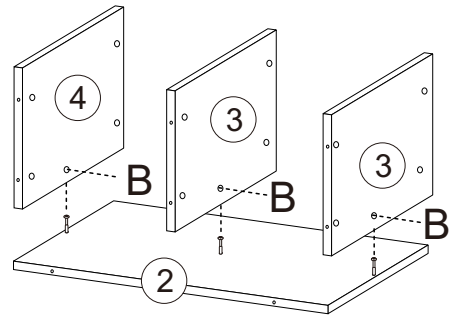

	<b>Ax19</b>
	<b>Bx19</b>
 4x20mm	<b>Cx8</b>

30kgs/66Lbs

WARNING: ADULT ASSEMBLY REQUIRED - The product must be assembled by an adult

ADVARSEL: MONTERING AF VOKSEN PÅKRÆVET - Dette produkt skal samles af en voksen